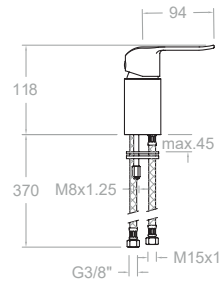

642201S
64D301618

Ypsilon Plus, monomando para peluquería.
Ypsilon Plus, hairdressing mixer.

Cartucho Cartridge: 40101