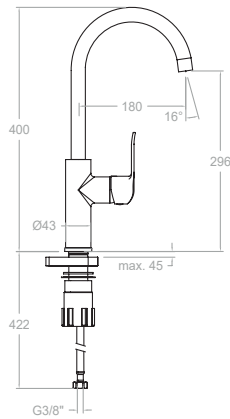

640602
64E301620

Ypsilon Plus, monomando de fregadero con caño alto giratorio.
Ypsilon Plus, sink mixer with high swivel spout.

Cartucho Cartridge: 35100

Ypsilon plus