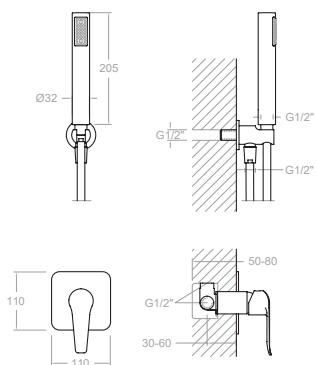

1 Via/Way

K6418011

64D301394
641801S+3713P+3796+2471C

Ypsilon Plus, conjunto monomando empotrado metálico 1 vía con soporte, toma de agua y teleducha.

Ypsilon Plus, 1-way metallic embedded mixer set with support, water inlet, and hand shower.

Cartucho Cartridge: 35100 (6689-2)