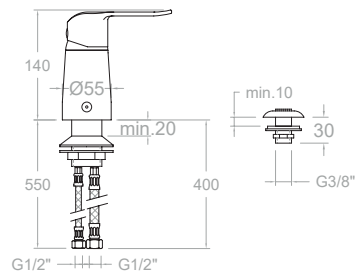

SA6423
300270

Ypsilon Plus, monomando para bidé de repisa con ducha.
Ypsilon Plus, bidet deck-mounted mixer with shower.

Cartucho Cartridge: 40100 (3388)