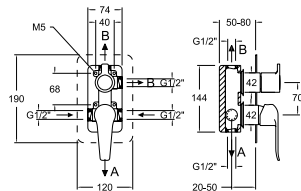

3 Vías/Ways

641503S

64C300678

XX1503+KX3+945100+6400N-35

Ypsilon Plus, monomando de baño-ducha empotrado metálico 3 vías con placa ultraslim.

Ypsilon Plus, metallic 3-way embedded bath-shower mixer with ultraslim plate.

Cartucho Cartridge: 35100 (6689-2)+ 4003