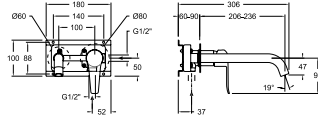

1 Vía/Way

641801S

64D300676

XX1801+KX1+6400N-35

Ypsilon Plus, monomando de ducha empotrado 1 vía con placa metálica.

Ypsilon Plus, 1-way embedded shower mixer with metallic plate.

Cartucho Cartridge: 35100 (6689-2)