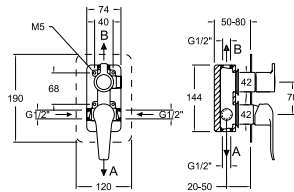

2 Vías/Ways

641502S

64C300677

XX1502+KX2+945100+6400N-35

Ypsilon Plus, monomando de baño-ducha empotrado metálico 2 vías con placa ultraslim.

Ypsilon Plus, metallic 2-way embedded bath-shower mixer with ultraslim plate.

Cartucho Cartridge: 35100 (6689-2)+ 4004