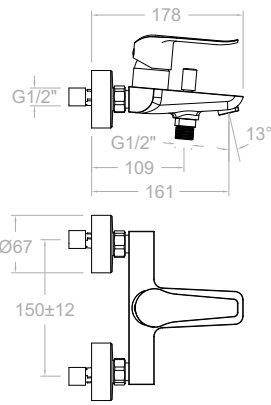

Cartucho Cartridge: 40101

**SA6423**  
300270

Ypsilon Plus, monomando para bidé de repisa con ducha.  
Ypsilon Plus, bidet deck-mounted mixer with shower.

Cartucho Cartridge: 40100 (3388)

**640511S**  
64C308542