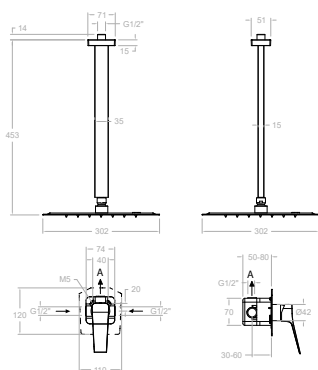

K4218012

42D309590
421801S+BH02RK300

K4218012NM

42D309610
421801SNM+BH02RK300NM

K4218012OC

42D309634
421801SOC+BH02RK300OC

K4218012GR

42D309653
421801SGR+BH02RK300GR

Prisma, conjunto de monomando de ducha empotrado 1 vía con rociador metálico 300mm.

Prisma, single lever concealed shower mixer set, 1 way with metallic headshower 300 mm.

K4215021

42D309591
421502S+BH02RK300+4716MR+4796+2471C

K4215021NM

42D309611
421502SNM+BH02RK300NM+4716MRNM+4798NM+2475CNM

K4215021OC

42D309635
421502SOC+BH02RK300OC+4716MR0C+4798OC+2475COC

K4215021GR

42D309654
421502SGR+BH02RK300GR+4716MRGR+4798GR+2475CGR

Prisma, conjunto de monomando de ducha empotrado 2 vías con rociador metálico 300mm.

Prisma, single lever concealed shower mixer set, 2 ways with metallic headshower 300 mm.