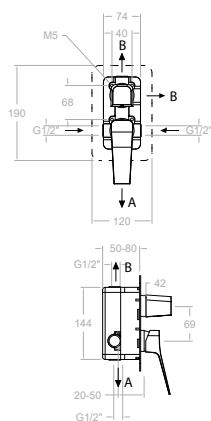

421502SGR

42D309644
XX1502GR+KX2GR+945100GR+4200N-35GR

Prisma, monomando de ducha empotrado 2 vías.
Prisma, single lever concealed mixer 2 ways.