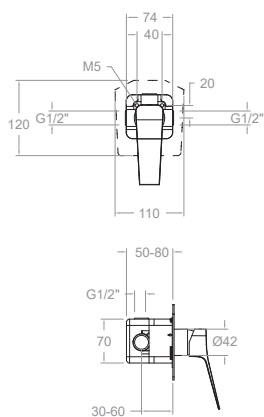

421801S

42D309575
XX1801+KX1+4200N-35

421801SNM

42D309598
XX1801NM+KX1NM+4200N-35NM

421801SOC

42D309620
XX1801OC+KX1OC+4200N-35OC

421801SGR

42D309643
XX1801GR+KX1GR+4200N-35GR

Prisma, monomando de ducha empotrado 1 vía.
Prisma, single lever concealed mixer 1 way.

421502S

42D309576
XX1502+KX2+945100+4200N-35

421502SNM

42D309599
XX1502NM+KX2NM+945100NM+4200N-35NM

421502SOC

42D309621
XX1502OC+KX2OC+945100OC+4200N-35OC

421502SGR

42D309644
XX1502GR+KX2GR+945100GR+4200N-35GR

Prisma, monomando de ducha empotrado 2 vías.
Prisma, single lever concealed mixer 2 ways.

421503S

42D309577
XX1502+KX2+945100+4200N-35

421503SNM

42D309600
XX1502NM+KX2NM+945100NM+4200N-35NM

421503SOC

42D309622
XX1502OC+KX2OC+945100OC+4200N-35OC

421503SGR

42D309645
XX1502GR+KX2GR+945100GR+4200N-35GR

Prisma, monomando de ducha empotrado 3 vías.
Prisma, single lever concealed mixer 3 ways.