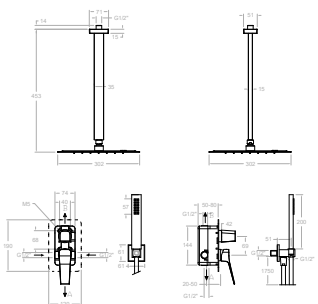

K4218012OC

42D309634
421801SOC+BH02RK300OC

K4218012GR

42D309653
421801SGR+BH02RK300GR

Prisma, conjunto de monomando de ducha empotrado 1 vía con rociador metálico 300mm.

Prisma, single lever concealed shower mixer set, 1 way with metallic headshower 300 mm.