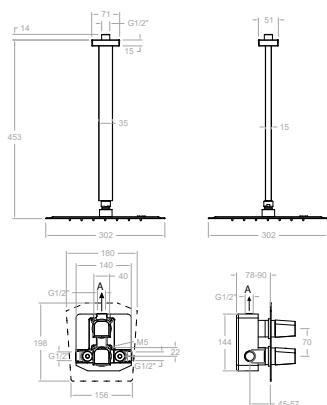

XX8712OC+KTX2OC+425000OC+425100OC

428712SGR

42D309651

XX8712GR+KTX2GR+425000GR+425100GR

Prisma, termostático de ducha empotrado 2 vías con placa metálica.

Prisma, 2-ways concealed thermostatic shower mixer with metal plate.