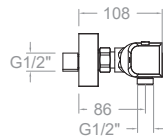

Prisma, conjunto de monomando de ducha empotrado 2 vías con rociador metálico 300mm.

Prisma, single lever concealed shower mixer set, 2 ways with metallic headshower 300 mm.

+

MR

423401S
42D309578

423401SNM
42D309601