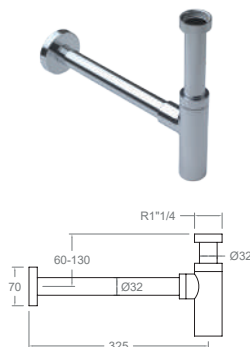

420301OC
42B309617

420301GR
42B309640

Prisma, monomando de bidé.
Prisma, bidet mixer.

Recomendaciones Recommendations

1219L
197106

1219LNM
99Z302477

1219LOC
99Z302478

Válvula de latón para desagüe sistema Click Clack.
Quick Clack waste brass.

Prisma, monomando de lavabo empotrado mural con caño inclinado y placa metálica.

Prisma, wall-mounted single-lever basin mixer with slanted spout and metal plate.

422002

42A309574

XX20CF+KXB20+CLEA+4200N-35