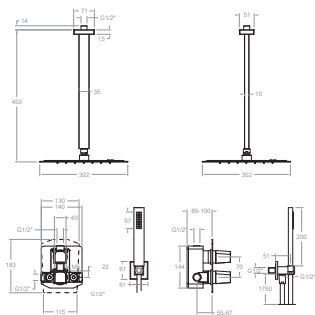

Prisma, conjunto termostático de ducha empotrado 1 vía con rociador metálico 300mm.

Prisma, thermostatic concealed shower set 1 way with metallic headshower 300 mm.

K4287011

42D309593
428712S+BH02RK300+4716MR+4796+2472C