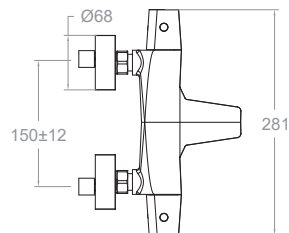

+

MR

423901S
42C309582

423901SNM
42C309603

423901SOC
42C309626

423901SGR
42C309648

Prisma, termostático de baño- ducha con equipo de ducha.
Prisma, thermostatic bath-shower mixer.

423901MR
42C309583

423901S+4716MR+4726M+2471C

423901MRNM
42C309604

423901SNM+4716MRNM+472602NM+2475CNM

423901MROC
42C309627

423901SOC+4716MROC+472602OC+2475COC

423901MRGR
42C309649

423901SGR+4716MRGR+472602GR+2475CGR

Prisma, termostático de baño- ducha con equipo de ducha.
Prisma, thermostatic bath-shower mixer with shower set.