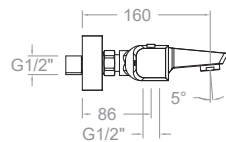

+

MR

423901S
42C309582

423901SNM
42C309603

423901SOC
42C309626

423901SGR
42C309648

Prisma, termostático de baño- ducha con equipo de ducha.
Prisma, thermostatic bath-shower mixer.