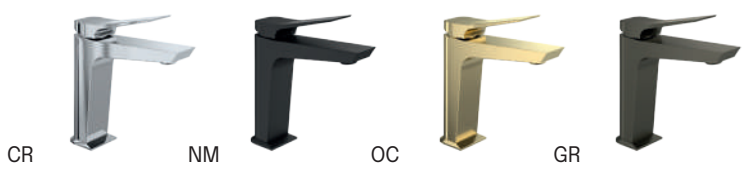

N New

Disponibles en Julio
Available in July

Prisma

Características Técnicas

- Cartucho cerámico Ø25 mm.
- Cartucho termostático con Sistema Hot Block de seguridad antiquemaduras y Sistema Termostop de bloqueo de la temperatura a 38°.
- Nivel acústico a 3 bar < 20 dB.
- Cromado latón: 15 micras de espesor de níquel, 0,3 micras de cromo.
- Presión de uso entre 1-5 bar, recomendada 3 bar. Resiste presiones estáticas ≤ 10 bar y golpes de ariete de 25 bar.
- Temperatura recomendada de agua caliente 55°C.
- Temperatura máxima de uso 65°C. Máximo 1h a 90°C.
- Resistente al choque térmico y químico anti-legionela.
- Cooltouch, sistema que permite mantener la grifería templada al tacto para evitar quemaduras.

Technical Characteristics

- Ceramic cartridge Ø25 mm.
- Thermostatic cartridge with Hot Block anti-burn system and Termostop temperature blocking system (to 38°C).
- Acoustic level at 3 bars: < 20 dB.
- Chrome-plated brass: 15 microns thick of nickel, 0.3 microns of chrome.
- Working pressure between 1-5 bars, recommended: 3 bars. It resists static pressures ≤ 10 bars and water hammers of 25 bars.
- Recommended temperature for the hot water: 55°C. Maximum working temperature: 65°C. Maximum: 1h at 90°C.
- Resistant to thermal and anti-legionella chemical shocks.
- Cooltouch, a system that keeps the faucet warm to the touch to avoid burns.

Prisma, monomando de lavabo empotrado mural con caño inclinado y placa metálica.

Prisma, wall-mounted single-lever basin mixer with slanted spout and metal plate.

422002

42A309574

XX20CF+KXB20+CLEA+4200N-35