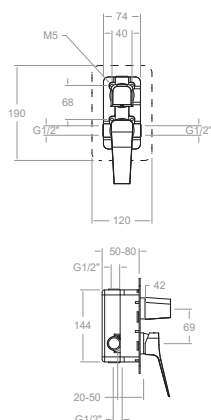

421801SGR

42D309643
XX1801GR+KX1GR+4200N-35GR

Prisma, monomando de ducha empotrado 1 vía.
Prisma, single lever concealed mixer 1 way.