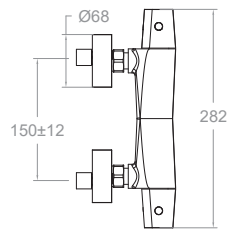

Prisma, conjunto de monomando de ducha empotrado 2 vías con rociador metálico 300mm.

Prisma, single lever concealed shower mixer set, 2 ways with metallic headshower 300 mm.

+

MR

423401S
42D309578

423401SNM
42D309601