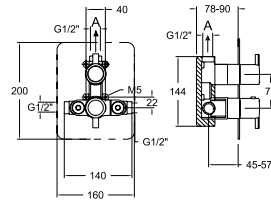

1 Vía/Way

332411S

33D302535

XX2411+KTX1+335100+335000

Drako, termostático de ducha empotrado 1 vía con placa metálica.

Drako, thermostatic shower concealed 1 way with ultraslim metallic plate.

Cartucho Cartridge: 1703T + 1700C3/4"