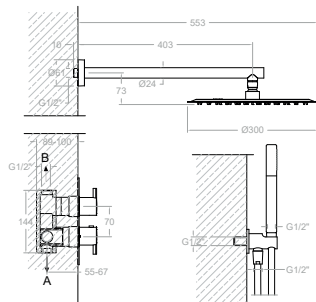

2 Vías/Ways