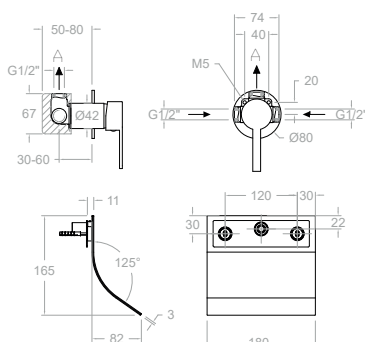

3316902
33A309432

XX1801-3300N-35-16902-RB21H

Drako, monomando de lavabo empotrado mural con caño cascada extraplano.
Drako, wall-mounted single-lever basin mixer with extra-flat cascade spout.

Cartucho Cartridge:35100(6689-2)

Drako