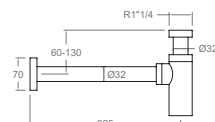

3790
198960

Sifón.
Brass siphon.