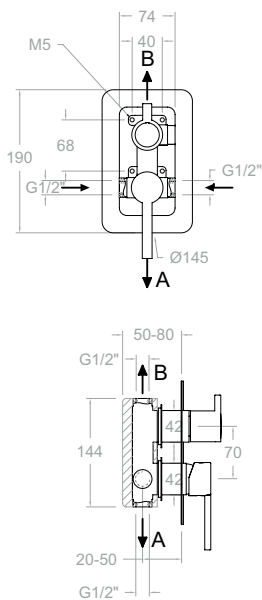

2 Vías/Ways

331502S

33C300664
XX1502+KX2+335100+3300N-35

331502SNM

33D307850

Drako, monomando de baño-ducha empotrado 2 vías con placa metálica.
Drako, concealed 2-way single-lever bath-shower mixer with metal plate.

Cartucho Cartridge: 35100 (6689-2) + 4004