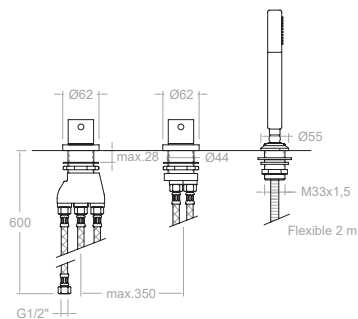

3333TSCAM

255876

T3333+D3333+3713M+9989SC+2850C

Drako, termostático de ducha de repisa con equipo de ducha metálico.

Drako, thermostatic deck mounted bathtub set with shower kit, without spout..

Cartucho Cartridge: 1700TE + 4000