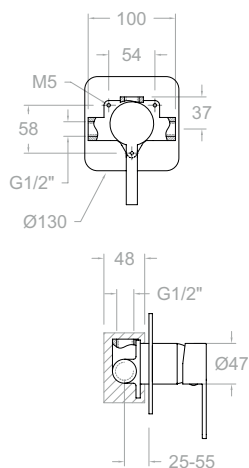

1 Vía/Way

331801S

33D300662
XX1801+KX1+3300N-35

331801SNM

33D307852

Drako, monomando de ducha empotrado 1 vía con placa metálica.
Drako, concealed 1-way single lever shower mixer with metal plate.

Cartucho Cartridge: 35100 (6689-2)