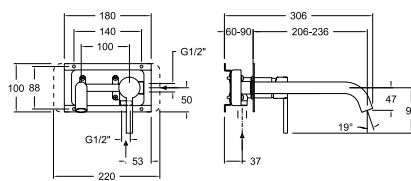

332003

33A301458

XX20CT+RB20+CLET24+3300N-35

Drako, monomando de lavabo empotrado mural con placa metálica y caño 24 cm.

Drako, wall-mounted single lever basin mixer with metal plate and 24 cm spout.

Cartucho Cartridge:35100-2