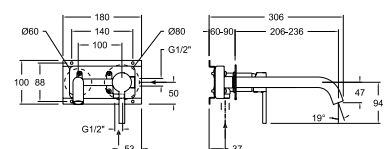

332103
33A301459

XX20CT+RB21S+RB21H+CLET24+3300N-35

Drako, monomando de lavabo empotrado mural caño 24 cm.
Drako, single lever concealed washbasin mural spout 24cm.

Cartucho Cartridge:35100-2