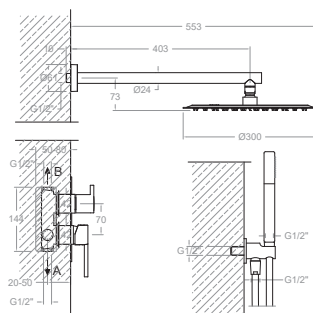

2 Vías/Ways

K3315022

33D309542

331502S+BH02RM300+3713M+3796+2471C

Drako, conjunto monomando empotrado metálico 2 vía con rociador metálico Ø 300mm.

Drako, 2-way metal wall-mounted single-lever mixer with metal shower head Ø 300mm.

N

Disponible en Julio
Available in July

Cartucho Cartridge: 35100 (6689-2)+4004