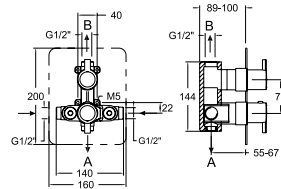

XX2411+KTX1+335100+335000

Drako, termostático de ducha empotrado 1 vía con placa metálica.

Drako, thermostatic shower concealed 1 way with ultraslim metallic plate.

Cartucho Cartridge: 1703T + 1700C3/4"

2 Vías/Ways