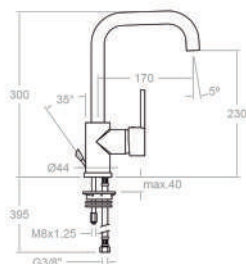

**3790**  
198960

Sifón.  
Brass siphon.

**3788**  
198969

Grifo de escuadra cromado.  
Angle valve.

**331102**  
33A301603

Drako, monomando de lavabo caño giratorio.  
Drako, single lever basin mixer swivel spout.