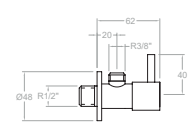

3788
198969

Grifo de escuadra cromado.
Angle valve.