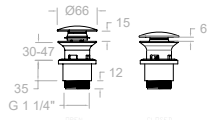

Recomendaciones Recommendations

121603P
AAZ307804

121603PNM
AAZ307805

Sistema CLICK CLACK
lavabo en PVC.
CLICK CLACK wash PVC
system.