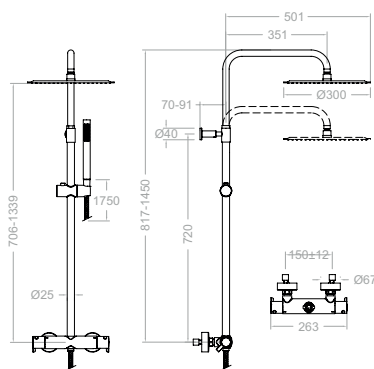

335413RM300

33D308551

331203S+DNI32D+RM300+3713M+2471C

Drako, columna telescópica termostática con ducha de mano y rociador metálico de Ø 300 mm.

Drako, telescopic thermostatic column with handheld shower and Ø 300 mm metal showerhead.

331203S

33D303732

Drako, termostático de ducha.

Drako, thermostatic shower.

Cartucho Cartridge: 35200+4004