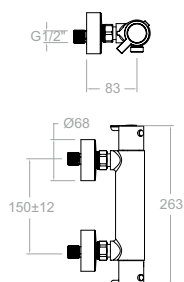

333403S

33D306764

Drako, termostático de ducha sin equipo de ducha.
Drako, thermostatic shower mixer with shower set.