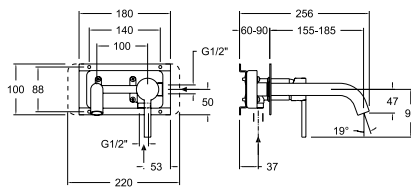

332002

33A300691

XX20CT+RB20+CLET+3300N-35

Drako, monomando de lavabo empotrado mural con placa metálica y caño 19 cm.

Drako, wall-mounted single-lever basin mixer with metal plate and 19 cm. spout.