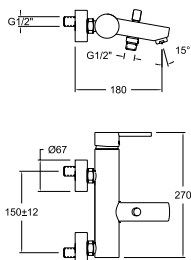

3305S
217221

Drako, monomando de baño-ducha.
Drako, single lever bath-shower mixer.