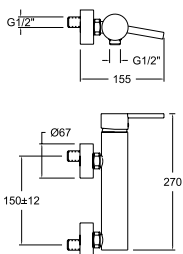

3308S
217230

Drako, monomando de ducha.
Drako, single lever shower mixer.