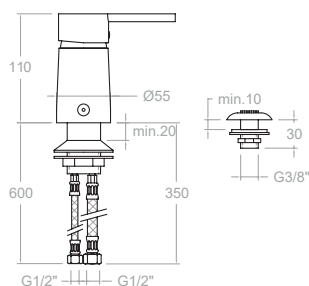

SA3323
215133

Drako, monomando para bidé de repisa con ducha.
Drako, Single lever deck monuted bidet with shattaf.

Venta en el Continente
Americano
Available in North, Central
& South America

Cartucho Cartridge:40100 (3388)