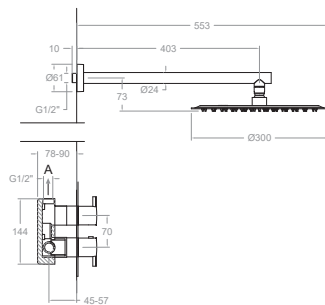

1 Vía/Way

Disponible en Julio
Available in July

K3324013

33D309543
332411S+BH02RM300

Drako, conjunto termostático empotrado metálico 1 vía con rociador metálico Ø 300mm.
Drako, 1-way metal wall-mounted thermostatic wall-mounted set with metal shower head Ø 300mm..

Cartucho Cartridge: 1703TE + 1700C 3/4

2 Vías/Ways

Disponible en Julio
Available in July

K3387012

33D309544
338712S+BH02RM300+3713M+3796+2471C

Drako, conjunto termostático empotrado metálico 2 vías con rociador metálico Ø 300mm.
Drako, 2-ways metal wall-mounted thermostatic wall-mounted set with metal shower head Ø 300mm..

Cartucho Cartridge: 1703T + 4000

3337

219489
Drako, inversor 3 vías mural.
Drako, concealed diverter 3 ways.
Cartucho Cartridge: 250665

33071/2X1

219471
Drako, llave de paso de 1/2".
Drako, shut-off valve 1/2"

33073/4X1

219480
Drako, llave de paso de 3/4".
Drako, shut-off valve 3/4"

Montura Head: 6000