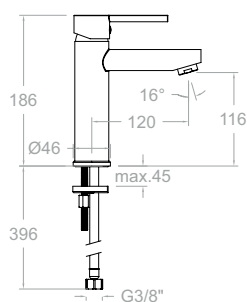

3304
33A300822

3304NM
33A307846

Drako, monomando de lavabo.
Drako, single lever washbasin mixer.

3304VA1169
33A304403

Drako, monomando de lavabo, con válvula automática 1 1/4".
Drako, washbasin mixer with stainless steel pop-up waste 1 1/4".

Ref. 1169

Cartucho Cartridge:35100 -3