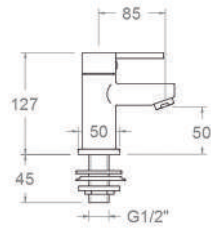

3371AX1
227823

Drako, monomando de lavabo 1 agua fría.
Drako, single-lever basin mixer 1 cold water.

Montura Head: 3390F 3/4"