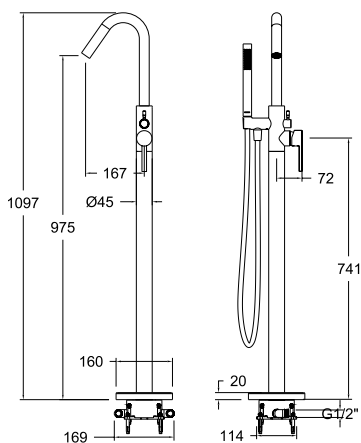

**337603**

33A307871

Drako, columna de pie monomando lavabo.  
Drako, single lever washbasin column mixer.

N

Cartucho Cartridge: 35001-2

**338503S**

33C303360

Drako, columna de pie monomando para bañera.  
Drako, single lever bath-shower freestanding column.