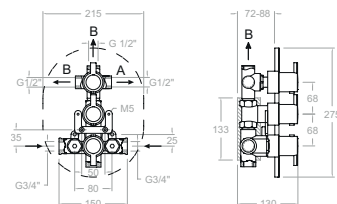

3 Vías/Ways

3327S

229560

ETDI+K23+3351+3352+3353

Drako, termostático de baño-ducha empotrado 3 vías con placa metálica.

Drako, thermostatic bath-shower concealed 3 way with metallic plate.

Cartucho Cartridge: 1700TE + 1700C 3/4 + 1000I