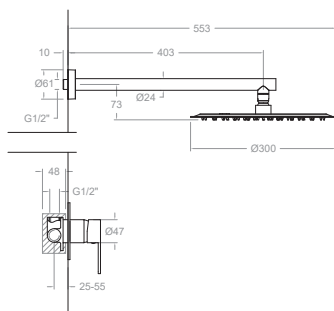

1 Vía/Way

K3318013

33D309541

331801 S+BH02RM300

Drako, conjunto monomando empotrado metálico 1 vía con rociador metálico Ø 300mm.

Drako, 1-way metal wall-mounted single-lever mixer with metal shower head Ø 300mm.

N

Disponible en Julio
Available in July

Cartucho Cartridge: 35100 (6689-2)