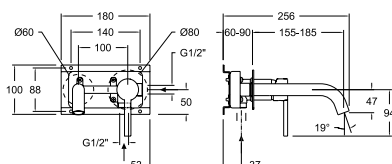

332102
33A300690

XX20CT+RB21S+RB21H+CLET+3300N-35

Drako, monomando de lavabo empotrado mural caño 19 cm.
Drako, single lever concealed washbasin mural spout 19cm.