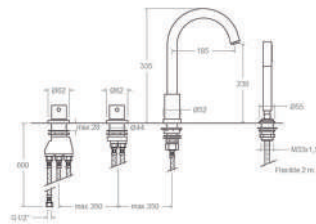

333303TM

33C301654

T3333+D3333+3713M+9989SC+C623302+2850C

Drako, termostático de baño-ducha de repisa con equipo de ducha metálico.

Drako, shelf-mounted bath-shower thermostatic mixer with metal shower set..

Cartucho Cartridge: 1700TE + 4000