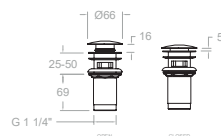

1219L
197106

Válvula de latón para desagüe
sistema Click Clack.
Quick Clack waste brass.