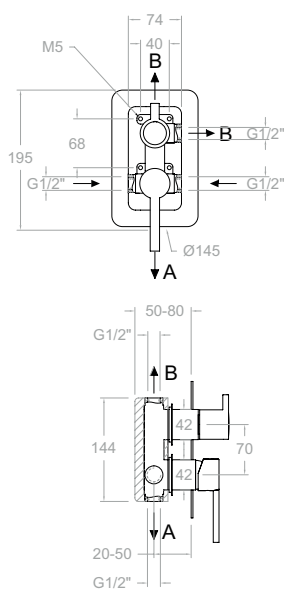

3 Vías/Ways

331503S

33C300665
XX1503+KX3+335100+3300N-35

331503SNM

33D307851

Drako, monomando de baño-ducha empotrado 3 vías con placa metálica.
Drako, concealed 3-way single-lever bath-shower mixer with metal plate.

Cartucho Cartridge: 35100 (6689-2) + 4003