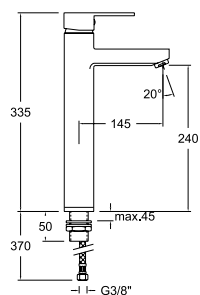

3310
218562

3310NM
33A307848

Drako, monomando de lavabo L.
Drako, single lever tall washbasin.

Cartucho Cartridge:40100 (3388)