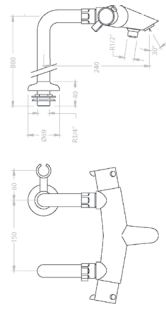

3335S

221829

3339S+1370X2+3517

Drako, columna de pie termostático de baño-ducha.

Drako, thermostatic bath-shower mixer. High column 800 mm.

3335M

257973

3339S+1370X2+3517+3713M+2471C

Drako, columna de pie termostático de baño-ducha con equipo de ducha metálico.

Drako, thermostatic bath-shower mixer. High column 800 mm. Complete shower set.

Cartucho Cartridge: 1700T + 4000