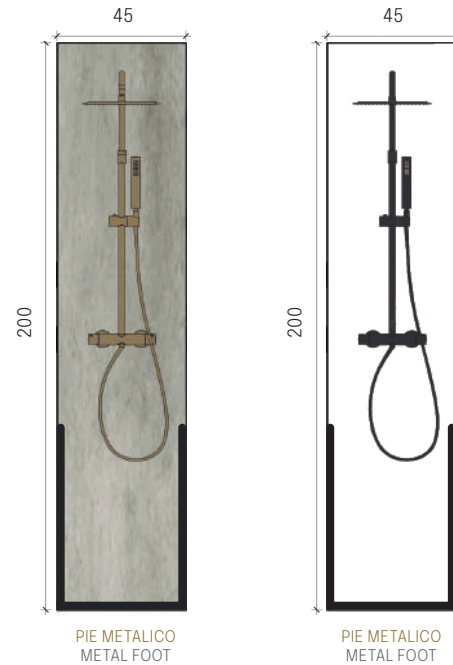

Expo cement

CÓDIGO CODE

1. MKX308003 EXPOCEMENT
2. MKX304356 PIE METALICO NEGRO EXPOCEMENT
3. 250935 EXPOWHITE BLAUTHERM
4. MKX301977 PIE METALICO BLANCO EXPOWHITE BLAUTHERM