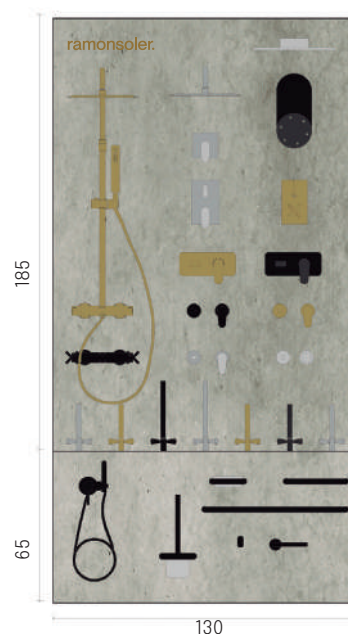

Combi Lux 130

CÓDIGO CODE

MKX308489 EXPOCOMBILUX CEMENT 130 WALL MIXTO 01

MKX308490 EXPOCOMBILUX CEMENT 130 GONDOLA MIXTO 01

Combi lux 130 se compone de góndola y plancha. La góndola de 65 cm x 130 cm x 40 cm, que se servirá con 7 taladros separados 18 cm entre ellos de eje a eje, para facilitar la instalación de las griferías. La tapa superior es registrable. La plancha de 185 cm x 130 cm x 1,9 cm. Este se servirá sin taladros.

Combi lux 130 consists of gondola and wall panel. The 65 cm x 130 cm x 40 cm gondola, which will be supplied with 7 holes 18 cm apart from axis to axis, to facilitate the installation of the fittings. The top cover is accessible. The dimensions of the wall panel are 185 cm x 130 cm x 1.9 cm slab. The rest is supplied without holes.