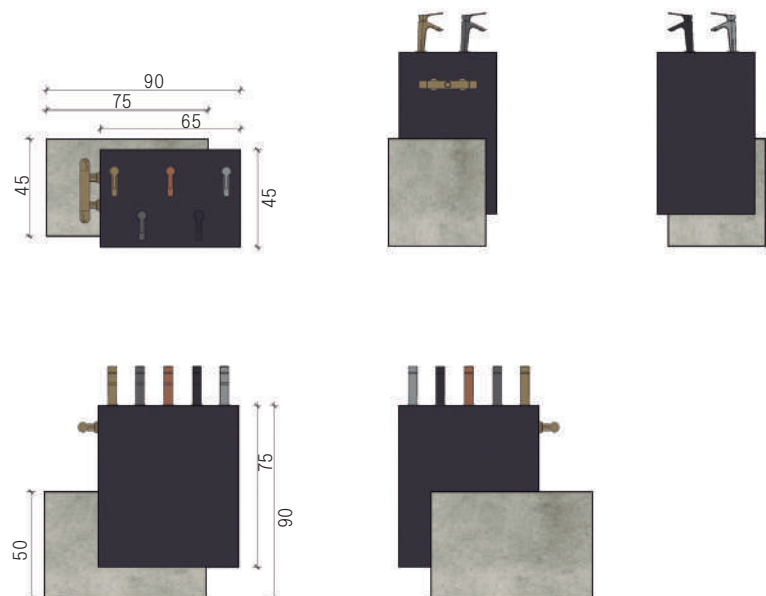

Isla Simple

CÓDIGO CODE

MKX308039 RSPREMIUM MONO (ISLA SIMPLE)

Este expositor se compone de 2 módulos encajados entre sí, un módulo alto acabado antracita, y un módulo bajo acabado hormigón. El primer módulo alto puede exponer 5 grifos de lavabo y 1 grifo baño ducha en el lateral izquierdo. El segundo módulo no expone ningún producto. Además incluye 4 ruedas giratorias de nylon que facilitan su desplazamiento, ocultas en el interior del módulo. Se servirá sin taladros.

This display unit is composed of 2 modules fitted together, a high module in anthracite finish and a low module in concrete finish. The first tall module can display 5 basin taps and 1 shower tap on the left side. The second module does not display any products. It also includes 4 nylon swivel wheels that make it easy to move, hidden inside the module. Supplied without holes.