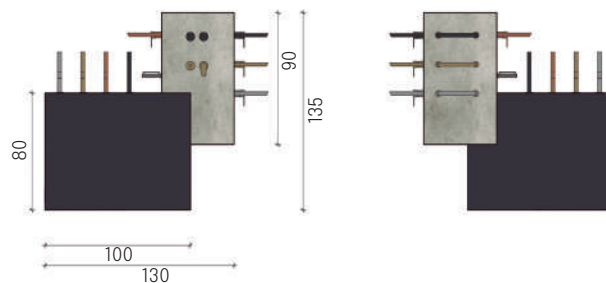

This display unit is made up of 2 interlocking modules, a mini tower module, concrete finish, and an anthracite low module. The first low module can display 8 basin taps. The upper cover is accessible. For displaying built-in basin taps and towel rails. The second high module can display built-in basin taps and towel rails. It also includes 4 nylon swivel wheels that make it easy to move, hidden inside the module. Supplied without holes.