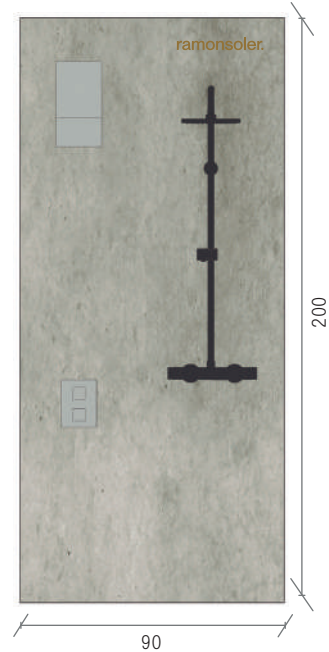

### CÓDIGO CODE

MKX308007  EXPOLUX CEMENT

MKX307993  EXPOLUX BLACK

MKX307992  EXPOLUX WHITE

MEDIDAS 200 cm (altura) x 90 cm (ancho) x 19mm (fondo). Expositor para 2 conjuntos de ducha que incluyan flexo + teleducha, que se colgará con pletinas. Se servirá sin taladros.

MEASUREMENTS 200 cm (height) x 90 cm (width) x 19mm (depth). Display for 2 shower sets including flexo + hand shower, which will be hung with supplied fixation. Supplied without holes.