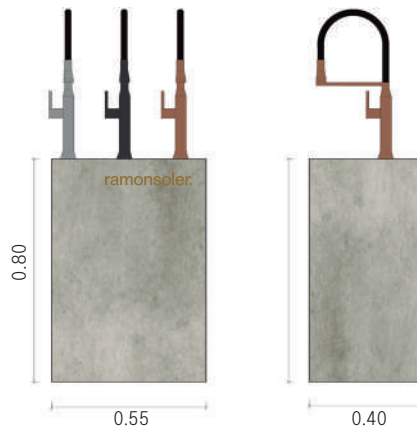

RS Lux Kitchen Simple 55

CÓDIGO CODE

- MKX308045 RSLUX CEMENT KITCHEN 55 SIMPLE GONDOLA
- MKX308735 RSLUX WHITE KITCHEN 55 SIMPLE GONDOLA
- MKX308735 RSLUX BLACK KITCHEN 55 SIMPLE GONDOLA

Expositor Kitchen 55 para exponer 3 griferías de cocina. De anchura de 55cm, altura 80cm y 40 cm de fondo. Expositor que se servirá con 3 taladros separados 20 cm de eje a eje, para facilitar la instalación de las griferías. La tapa superior es registrable.

Kitchen 55 display stand for displaying 3 kitchen taps. Width 55 cm, height 80 cm and depth 40 cm. The display stand is supplied with 3 holes 20 cm apart from axis to axis, to facilitate the installation of the taps. The top cover is accessible.