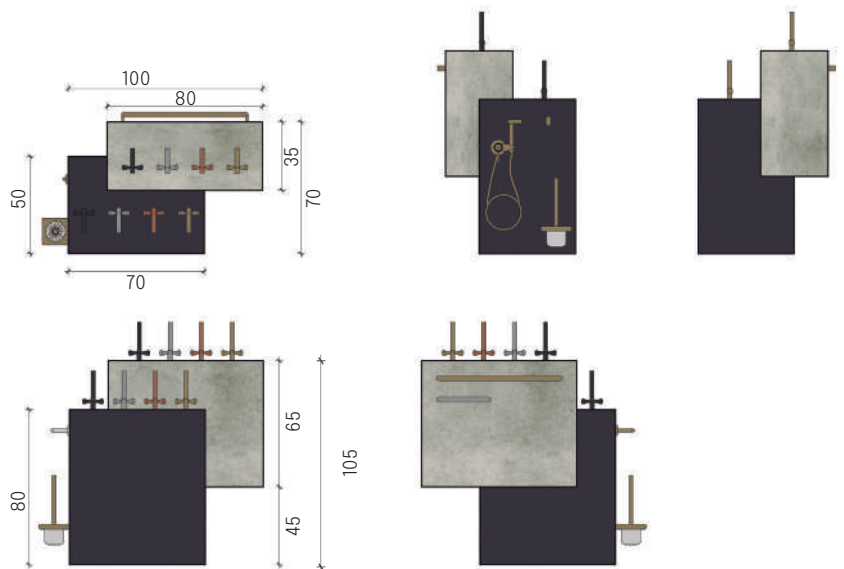

Isla Doble

CÓDIGO CODE

MKX308038 RSPREMIUM DOBLE

Este expositor se compone de 2 módulos encajados entre sí, un módulo alto, acabado hormigón, y un módulo bajo, acabado antracita. El primer módulo alto puede exponer 4 grifos de lavabo y toalleros Ergos en su lateral exterior más ancho. El segundo módulo puede exponer 4 grifos de lavabo de caño alto y accesorios Ergos y Wc manget en su lateral. Además incluye 4 ruedas giratorias de nylon que facilitan su desplazamiento, ocultas en el interior del módulo. Se servirá sin taladros.

This display is composed of 2 modules fitted together, a high module, concrete finish, and a low module, anthracite finish. The first tall module can display 4 washbasin faucets and towel racks on its wider outer side. The second module can expose 4 high spout basin faucets and Ergos accessories and Wc manget on its side. It also includes 4 nylon swivel wheels for easy movement, hidden inside the module. Supplied without holes.