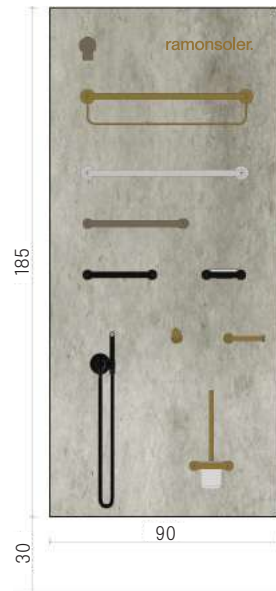

Expolux Accesorios Baño Ergos · Expolux Bath Accessories Ergos

CÓDIGO CODE

MKX308021 ■■■ EXPOLUX CEMENT ACCESSORIES 90

En las planchas se pueden instalar accesorios de baño y WC Magnet en acabado: oro cepillado, níquel cepillado, negro mate, cromado o combinar en una misma plancha todos los acabados. Se servirá sin taladros.

It is possible to install bathroom accessories and WC Magnet in the wallpanels. In brushed gold, brushed nickel, matte black and chromed finishes. Choose one finish per wall or combine them. Supplied without holes.