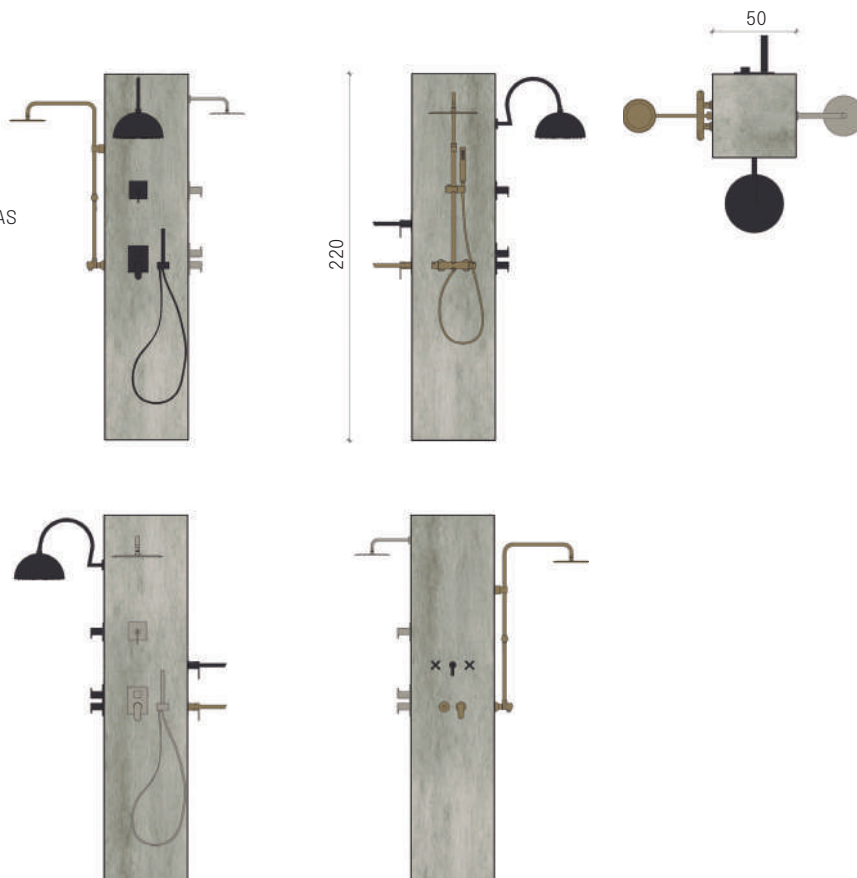

RS Lux Cement Torre 4 Caras

CÓDIGO CODE

MKX308046 RSLUX CEMENT TORRE 4 CARAS

Expositor de un solo módulo tipo torre con acabado en hormigón. Este módulo podrá exponer columnas de ducha o conjuntos de ducha empotrados. La parte de arriba está descubierta y la parte de abajo es sólida para poder almacenar en su interior. Se servirá sin taladros.

Single-module tower-type display unit with concrete finish. This module can display shower columns or built-in shower sets. The upper part is uncovered and the lower part is solid so that it can be stored inside. Supplied without holes.