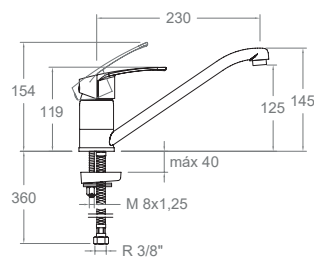

**570701CC**

57E303559

New Fly, monomando de fregadero mural con caño giratorio.

New Fly, wall-mounted sink single-lever mixer with swivel spout.

Cartucho Cartridge: 35100-3

**570901**

57E303549

New Fly, monomando de fregadero con caño bajo giratorio.