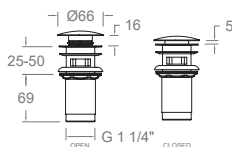

Recomendaciones Recommendations

1219L
197106

1219LNM
99Z302477

Válvula de latón para desagüe
sistema Click Clack.
Quick Clack waste brass.