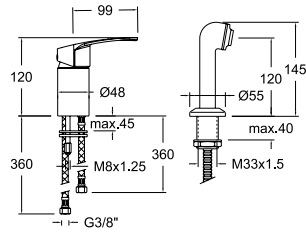

572201

57D303556

572201S-9989SC-9553+2950C

New Fly, monomando para peluquería con equipo de ducha.
New Fly, hairdressing single-lever mixer with shower kit.

572201S

57D303555

New Fly, monomando para peluquería.
New Fly, hairdressing single-lever mixer.

Cartucho Cartridge: 40101