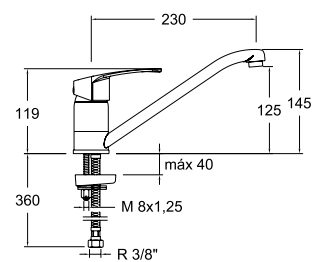

579901

57E303578

New Fly, monomando de fregadero con caño bajo giratorio.

New Fly, sink single-lever mixer with low swivel spout.

Cartucho Cartridge: 40200-2