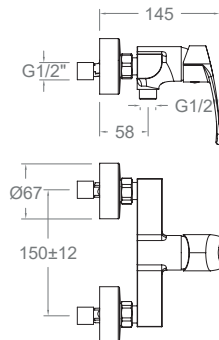

570802S
57D303575

570802SNM

57D303699

New Fly, monomando de ducha.
New Fly, shower single-lever mixer.