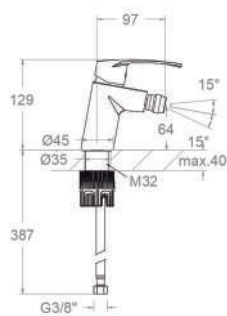

570321
57B307815

570321NM
57B307817

New Fly, monomando de bidé S2.
New Fly, single lever bidet mixer S2.

570321VA(9065)
57B307819

New Fly, monomando de bidé con válvula automática de ABS 1/4\"/>

Ref. 9065 ABS

570321VA(1169)
57B307818

New Fly, monomando de bidé con válvula automática de inox 1/4\"/>

Ref. 1169 INOX

Cartucho Cartridge: 40100-3