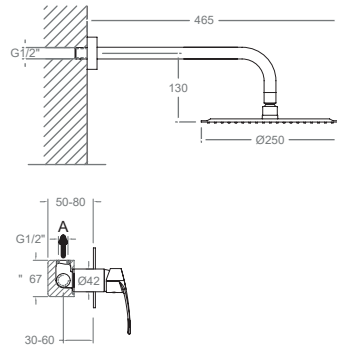

New Fly, monomando de ducha empotrado metálico 2 vías con placa ultraslim.

New Fly, 2-way built-in metal shower mixer with ultraslim plate.

Cartucho Cartridge: 35100 (6689-2)+4004

**1 Vía/Way****K5718012**

57D304228  
571801S+BHRP240

**K5718012NM**

57D304229  
571801SNM+BHRP240NM

New Fly, conjunto monomando empotrado metálico 1 vía con rociador Ø240mm.

New Fly, 1-way built-in metal shower mixer with Ø240mm showerhead.