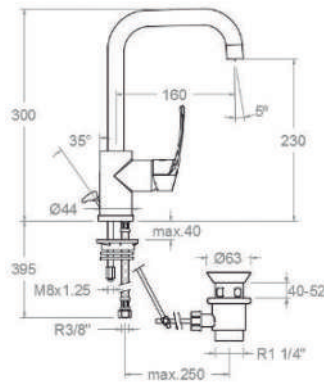

Ref. 1169 INOX

**571011**  
57A306082

**571011NM**  
57A306083

New Fly, monomando de lavabo alto.  
New Fly, tall washbasin single-lever mixer.

Cartucho Cartridge: 35100 (6689-2)

**571101**  
57A303579

New Fly, monomando de lavabo caño giratorio.  
New Fly, swivel spout washbasin single-lever mixer.