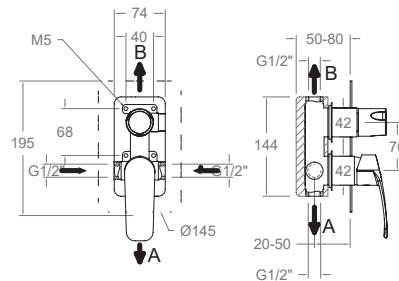

2 Vías/Ways

571502S

57C303552

XX1502+KX2+945100+5700N-35

571502SNM

57C303570

XX1502NM+KX2NM+945100NM+5700N-35NM

New Fly, monomando de ducha empotrado metálico 2 vías con placa ultraslim.

New Fly, 2-way built-in metal shower mixer with ultraslim plate.

Cartucho Cartridge: 35100 (6689-2)+4004