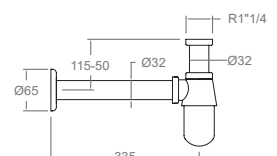

**121603PNM**  
AAZ307805

Sistema CLICK CLACK lavabo  
en PVC.  
CLICK CLACK wash PVC system.

**1290**  
204405

Sifón Latón.  
Brass Siphon.

**570502S**  
57C303572

**570502SNM**  
57C303580

New Fly, monomando de baño-ducha.  
New Fly, bath-shower single-lever mixer.