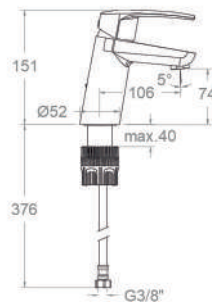

Cartucho Cartridge: 35100-3

570111

57A305652

570111NM

57A305996

New Fly, monomando de lavabo inclinado.
New Fly, inclined washbasin single-lever mixer.

570111VA9065

57A306062

New Fly, monomando de lavabo inclinado, con válvula automática de ABS 1/4".
New Fly, inclined washbasin single-lever mixer with 1/4" automatic ABS valve.

Ref. 9065 ABS

570111VA1169

57A306058

New Fly, monomando de lavabo inclinado, con válvula automática de inox 1/4".
New Fly, inclined washbasin single-lever mixer with 1/4" automatic stainless steel valve.

Ref. 1169 INOX