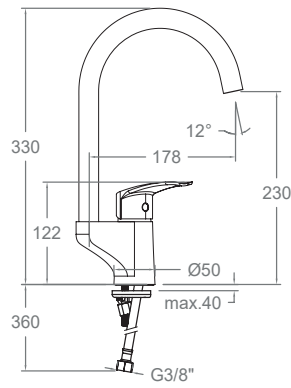

57D304228  
571801S+BHRP240

**K5718012NM**

57D304229  
571801SNM+BHRP240NM

New Fly, conjunto monomando empotrado metálico 1 vía con rociador Ø240mm.

New Fly, 1-way built-in metal shower mixer with Ø240mm showerhead.

Cartucho Cartridge: 35100 (6689-2)

**2 Vías/Ways****K5715021**

57C304225  
571502S+BHRP240+2876BT+3796+2471C

**K5715021NM**

57D304226  
571502SNM+BHRP240NM+2876BTNM+3796NM+2475CNM

New Fly, conjunto monomando empotrado metálico 2 vías con soporte, toma de agua, teleducha y rociador Ø240mm.

New Fly, 2-way built-in metal shower mixer set with support, water intake, hand shower, and Ø240mm showerhead.

Cartucho Cartridge: 35100 (6689-2)+4004

**572601**  
57E303550

New Fly, monomando de fregadero con caño alto giratorio 360°.  
New Fly, sink single-lever mixer with 360° high swivel spout.