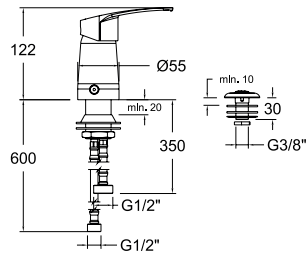

572201

57D303556

572201S-9989SC-9553+2950C

New Fly, monomando para peluquería con equipo de ducha.
New Fly, hairdressing single-lever mixer with shower kit.

572201S

57D303555

New Fly, monomando para peluquería.
New Fly, hairdressing single-lever mixer.

Cartucho Cartridge: 40101

SA572301

57B303554

SA572301NM

57B306752

New Fly, monomando para bidé de repisa con ducha.
New Fly, deck-mounted bidet single-lever mixer with shower.

Venta en el Continente
Americano
Available in North, Central
& South America

Cartucho Cartridge: 40100 (3388)

Recomendaciones Recommendations

1219L
197106

1219LNM
99Z302477

Válvula de latón para desagüe
sistema Click Clack.
Quick Clack waste brass.

121603P
AAZ307804

121603PNM
AAZ307805

Sistema CLICK CLACK lavabo
en PVC.
CLICK CLACK wash PVC system.

1290
204405

Sifón Latón.
Brass Siphon.