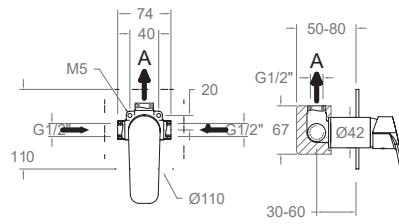

1 Via/Way

571801S

57D303551

XX1801+KX1+5700N-35

571801SNM

57D303569

XX1801NM+KX1NM+5700N-35NM

New Fly, monomando de ducha empotrado metálico 1 vía con placa ultraslim.

New Fly, 1-way built-in metal shower mixer with ultraslim plate.

Cartucho Cartridge: 35100 (6689-2)