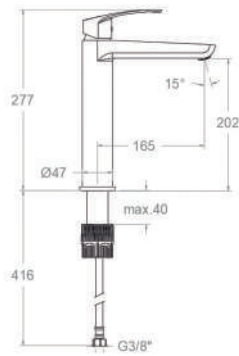

571011
57A306082

571011NM
57A306083

New Fly, monomando de lavabo alto.
New Fly, tall washbasin single-lever mixer.

Cartucho Cartridge: 35100 (6689-2)