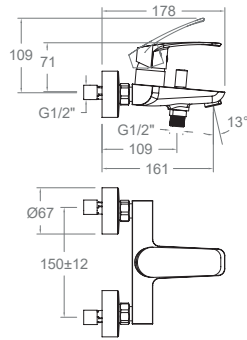

**121603PNM**  
AAZ307805

Sistema CLICK CLACK lavabo  
en PVC.  
CLICK CLACK wash PVC system.

**1290**  
204405

Sifón Latón.  
Brass Siphon.

**570502S**  
57C303572

**570502SNM**  
57C303580

New Fly, monomando de baño-ducha.  
New Fly, bath-shower single-lever mixer.