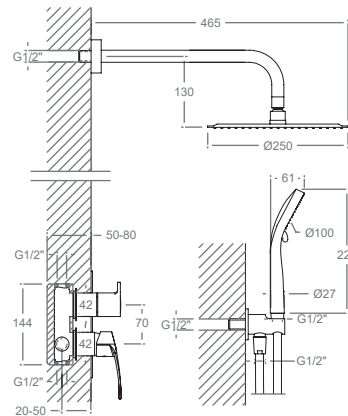

2 Vías/Ways

K5715021

57C304225
571502S+BHRP240+2876BT+3796+2471C

K5715021NM

57D304226
571502SNM+BHRP240NM+2876BTNM+3796NM+2475CNM

New Fly, conjunto monomando empotrado metálico 2 vías con soporte, toma de agua, teleducha y rociador Ø240mm.

New Fly, 2-way built-in metal shower mixer set with support, water intake, hand shower, and Ø240mm showerhead.

Cartucho Cartridge: 35100 (6689-2)+4004