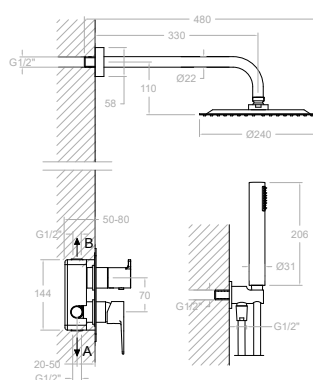

K1815021

18C301864

181502S+BHRP240+3713P+3796+2471C

Ensemble mitigeur encastré 2 voies avec accessoires ABS.
Corp encastré inclus.

Cartouche: 35100 (6689-2) + 4004