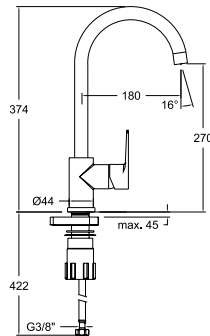

183602

18E300515

Mitigeur évier col de cygne orientable.

E0 C2 A2 U3
CERQ. HQE: 1 PT