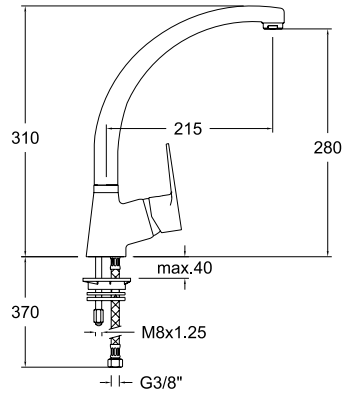

Mitigeur à encastrer 1 voie avec douche de tête ronde 240mm. Corp encastré inclus.

Cartouche: 35100 (6689-2)

**K1815025**

18C309405

181502S+BHRP240+168

Ensemble mitigeur encastré 2 voies avec accessoires ABS.
Corp encastré inclus.

18D309403

181801S+720+RP120

Mitigeur à encastrer 1 voie avec douche de tête ronde 120mm.
Corp encastré inclus.

Cartouche: 35100 (6689-2) + 4004

180601
18E300789

Mitigeur évier bec haut moulé orientable.

Cartouche: 35100 (6689-2)