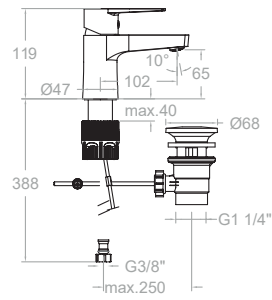

1895S
18C300513

Mitigeur bain-douche. Inverseur.

Cartouche: 35200

1898S
18D300512

Mitigeur douche.

Cartouche: :35200-3

Titanium

180102