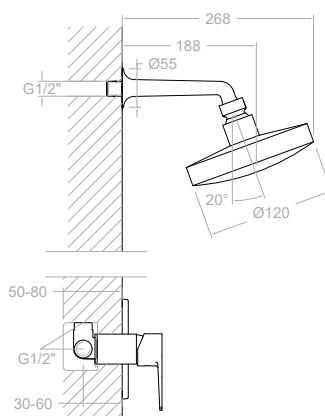

K1818016

18D309403

181801S+720+RP120

Mitigeur à encastrer 1 voie avec douche de tête ronde 120mm.
Corp encastré inclus.

Cartouche: 35100 (6689-2) + 4004