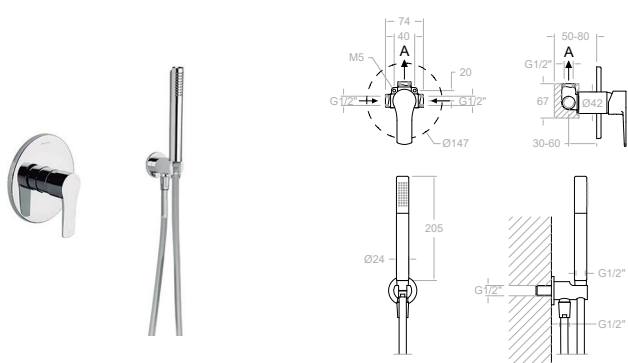

18D300667

XX1801+R1+1800N-35

Mitigeur douche à encastrer 1 voie avec plaque métallique.
Corps encastré inclus.

Cartouche: 35100 (6689-2)

2 Voies**181502S**

18C300668

XX1502+R2+945100+1800N-35

Mitigeur douche à encastrer 2 voies avec plaque métallique.
Corps encastré inclus.

Cartouche: 35100 (6689-2)+4004

K1818011

18D301860

181801S+3713P+3796+2471C

Ensemble mitigeur encastré 1 voie avec support coude sortie d'eau, flexible, douchette en ABS. Corp encastré inclus.

Cartouche: 35100 (6689-2)