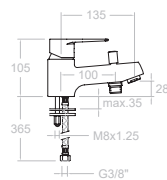

1816S

18C300255

Mitigeur monotrou bain-douche.

NF E3/1 C2 A3 U3
CERQ. HQE: 1 PT

Cartouche: 40200 (3388K C2)