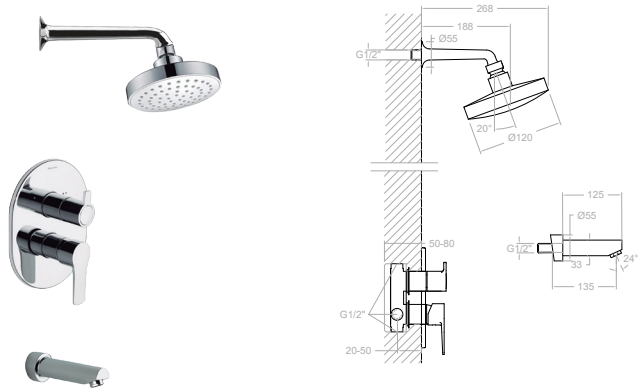

Cartouche: 35100 (6689-2)+4004

K1818011

18D301860

181801S+3713P+3796+2471C

Ensemble mitigeur encastré 1 voie avec support coude sortie d'eau, flexible, douchette en ABS. Corp encastré inclus.

Cartouche: 35100 (6689-2)