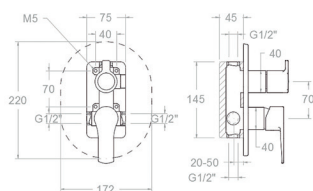

2 Voies

181502S

18C300668

XX1502+R2+945100+1800N-35

Mitigeur douche à encastrer 2 voies avec plaque métallique.
Corps encastré inclus.

Cartouche: 35100 (6689-2)+4004