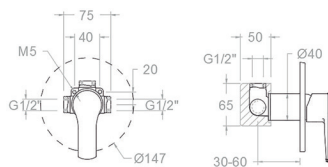

18D307937

Colonne mitigeur douche. Tube fixe, Douche ABS anticalcaire Ø240 mm. Douchette ABS 3 jets. Flexible argenté 1,55 m.

BX187802RP230

18G307939

BOX PALET, 5 unités.

Cartouche: 35100-3

1 Voie**181801S**