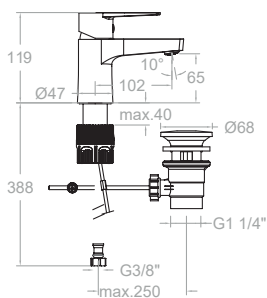

180202

18A305351

Mitigeur lavabo. Economie d'eau.

180202VA9065

18A305352

Mitigeur lavabo avec vidage ABS. Economie d'eau.

Ref. 9065 ABS

Cartouche: 35100-3

180202VA1167

18A305354

Mitigeur lavabo avec vidage laiton. Economie d'eau.

180202VA1169

18A305353

Mitigeur lavabo avec vidage inox. Economie d'eau.

Ref. 1169 INOX

E0 C2 A2 U3
CERQ HQE: 1PT

Economie d'eau et d'energie

189102

18A305348

Mitigeur lavabo. Économie d'eau et énergie.

189102VA9065

18A305349

Mitigeur lavabo. Economie d'eau et energie. Avec vidage ABS.

Ref. 9065 ABS

Cartouche: 35300-3

189102VA1169

18A305350

Mitigeur lavabo. Economie d'eau et energie. Avec vidage laiton.

Ref. 1169 INOX

E0 C3 A2 U3
CERQ HQE: 2PT