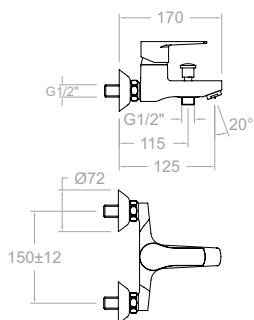

1805S

261500

Mitigeur bain-douche. Inverseur.

1805VP2

18C306229

1805S+351502+3544+245002C

Mitigeur bain-douche avec ensemble de douche VP2. Douchette 1 jet.

1805VM2

18C306230

1805S+351502+3544+1128C

Mitigeur bain-douche avec ensemble de douche VM2. Douchette 1 jet.

1805D1

18C306237

1805S+3524D1+3544+1128C

Mitigeur bain-douche avec ensemble de douche D1. Douchette 1 jet.

Cartouche: 35100