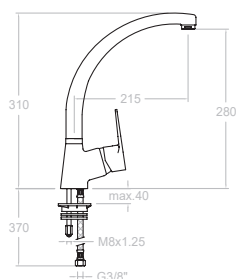

Ref. 9065 ABS

Cartouche: 35300-3

189102VA1169

18A305350

Mitigeur lavabo. Economie d'eau et energie. Avec vidage laiton.

Ref. 1169 INOX

E0 C3 A2 U3
CERQ HQE: 2PT

1892