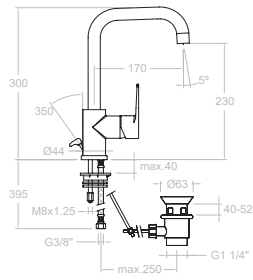

1811

261903

Mitigeur lavabo bec orientable.

1811VA9065

300083

Mitigeur lavabo bec orientable. Avec vidage ABS.

Ref 9065

1811VA1167

300086

Mitigeur lavabo bec orientable. Avec vidage laiton.

Ref 1167

E0 C2 A2 U3
CERQ. HQE: 1 PT