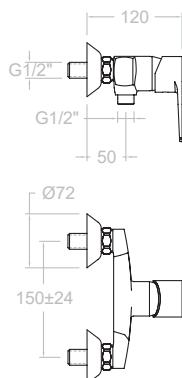

1898S
18D300512

Mitigeur douche.