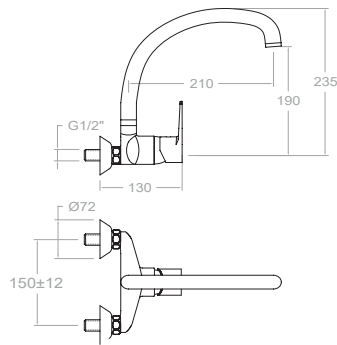

18D309403

181801S+720+RP120

Mitigeur à encastrer 1 voie avec douche de tête ronde 120mm.
Corp encastré inclus.

Cartouche: 35100 (6689-2) + 4004

180601
18E300789

Mitigeur évier bec haut moulé orientable.

Cartouche: 35100 (6689-2)

1817CC
18E300794

Mitigeur évier mural bec haut orientable. Économie d'eau.

Cartouche: 35100 (6689-2)

180701CC
18D301705

Mitigeur évier mural avec bec bas conformé.

Cartouche: 35100-3

180701CCB14
18E301668

Mitigeur évier mural avec bec bas conformé 14 cm.