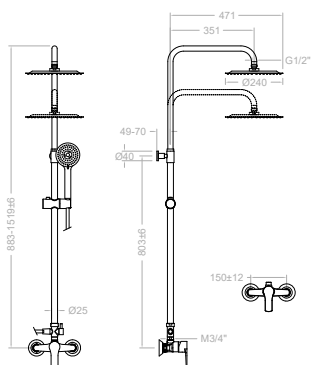

187402RP240

18D307081

1838S+DN132+IDH1/2+RP240+2876BT+1128C

Colonne mitigeur douche. Tube telescopique, Douche ABS anticalcaire Ø240 mm. Douchette ABS 3 jets. Flexible argenté 1,55 m.

BX187402RP240

18G307082

BOX PALET, 5 unités.

Cartouche: 35000-3 (252978)