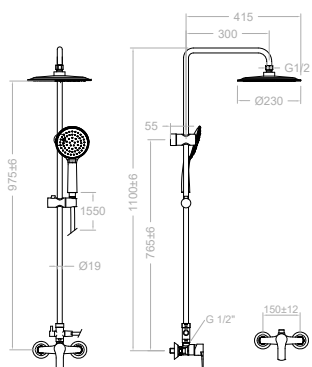

Colonne mitigeur douche. Tube telescopique, Douche ABS anticalcaire Ø240 mm. Douchette ABS 3 jets. Flexible argenté 1,55 m.

BX187402RP240

18G307082

BOX PALET, 5 unités.

Cartouche: 35000-3 (252978)

187802RP230

18D307937

Colonne mitigeur douche. Tube fixe, Douche ABS anticalcaire Ø240 mm. Douchette ABS 3 jets. Flexible argenté 1,55 m.

BX187802RP230

18G307939

BOX PALET, 5 unités.

Cartouche: 35100-3

1 Voie**181801S**