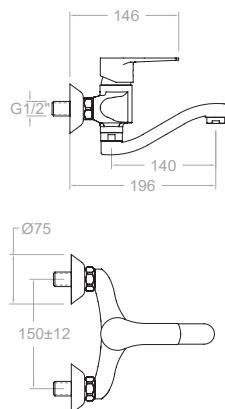

18D309403

181801S+720+RP120

Mitigeur à encastrer 1 voie avec douche de tête ronde 120mm.
Corp encastré inclus.

Cartouche: 35100 (6689-2) + 4004

180601
18E300789

Mitigeur évier bec haut moulé orientable.

Cartouche: 35100 (6689-2)

1817CC
18E300794

Mitigeur évier mural bec haut orientable. Économie d'eau.

Cartouche: 35100 (6689-2)

180701CC
18D301705

Mitigeur évier mural avec bec bas conformé.

Cartouche: 35100-3

180701CCB14
18E301668

Mitigeur évier mural avec bec bas conformé 14 cm.