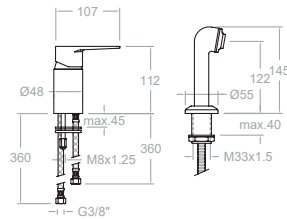

Mitigeur bidet. Avec vidage Inox.

Ref. 1169 INOX

Cartouche: 35100-3

182201

18D301703

182201S+9989SC+9553+2950C

Mitigeur spécial coiffeur de douche avec douchette.

182201S