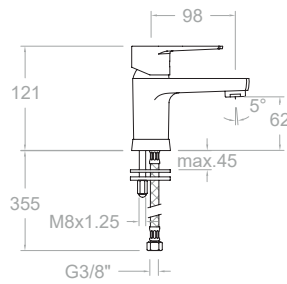

Mitigeur lavabo avec vidage inox.
Economie d'eau.

Ref. 1169 INOX

Cartouche: 35100-3

1801F

18A304164

Mitigeur lave main 1 eau.

Cartouche: 35100-3

180302