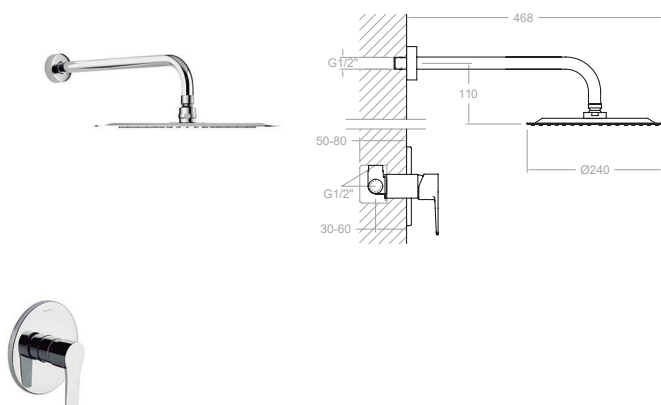

K1815024

18C309404

181502S+720+RP120+168

Ensemble mitigeur encastré 2 voies avec accessoires ABS. Corp encastré inclus.

Cartouche: 35100 (6689-2)

K1818013

18D301862

181801S+BHRP240

Mitigeur à encastrer 1 voie avec douche de tête ronde 240mm. Corp encastré inclus.

Cartouche: 35100 (6689-2)

**K1815025**

18C309405

181502S+BHRP240+168

Ensemble mitigeur encastré 2 voies avec accessoires ABS.
Corp encastré inclus.