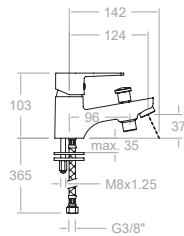

Ref 1167

E0 C2 A2 U3
CERQ. HQE: 1 PT

183602

18E300515

Mitigeur évier col de cygne orientable.

E0 C2 A2 U3
CERQ. HQE: 1 PT

181602S

18C303513