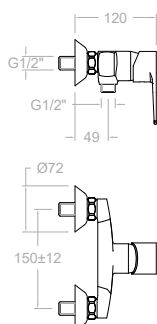

1808S

261501

Mitigeur douche sans ensemble de douche.