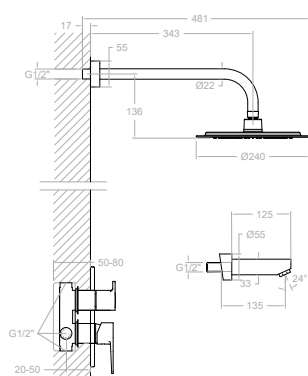

Mitigeur à encastrer 1 voie avec douche de tête ronde 240mm. Corp encastré inclus.

Cartouche: 35100 (6689-2)

**K1815025**

18C309405

181502S+BHRP240+168

Ensemble mitigeur encastré 2 voies avec accessoires ABS.
Corp encastré inclus.