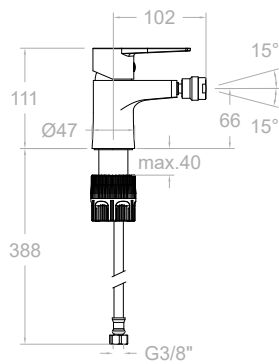

Mitigeur lavabo avec vidage inox.
Economie d'eau.

Ref. 1169 INOX

Cartouche: 35100-3

1801F

18A304164

Mitigeur lave main 1 eau.

Cartouche: 35100-3

180302