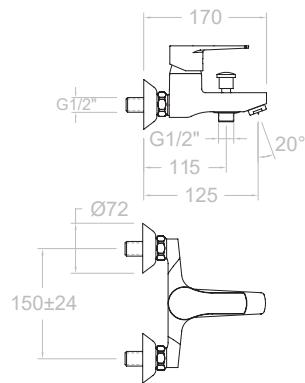

Mitigeur monotrou bain-douche.

NF E3/1 C2 A2 U3
CERQ. HQE: 1 PT

Cartouche: 35200

1816S

18C300255

Mitigeur monotrou bain-douche.

NF E3/1 C2 A3 U3
CERQ. HQE: 1 PT

Cartouche: 40200 (3388K C2)