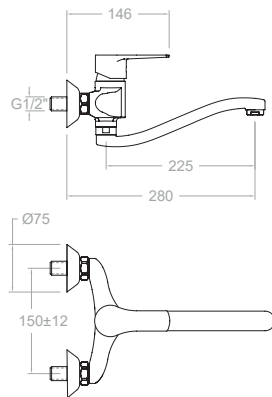

18D309403

181801S+720+RP120

Mitigeur à encastrer 1 voie avec douche de tête ronde 120mm.
Corp encastré inclus.

Cartouche: 35100 (6689-2) + 4004

180601
18E300789

Mitigeur évier bec haut moulé orientable.

Cartouche: 35100 (6689-2)

1817CC
18E300794

Mitigeur évier mural bec haut orientable. Économie d'eau.

Cartouche: 35100 (6689-2)

180701CC
18D301705

Mitigeur évier mural avec bec bas conformé.

Cartouche: 35100-3

180701CCB14
18E301668

Mitigeur évier mural avec bec bas conformé 14 cm.