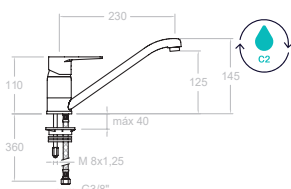

18E300514

Mitigeur évier bec haut orientable.

Cartouche: 35200 (6689 C2)

E0 C2 A2 U3
CERQ HQE: 1PT

1809

18E300516

Mitigeur évier bec bas orientable.

NF E0 C2 A2 U3
CERQ HQE: 1pt