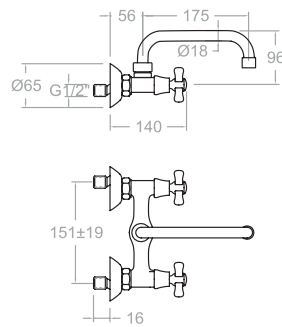

3117C
300156

Gaudí, bimando de fregadero mural con caño giratorio.
Gaudí, wall-mounted kitchen dual-handle with swivel spout.

Montura Head: 1700C 1/2"