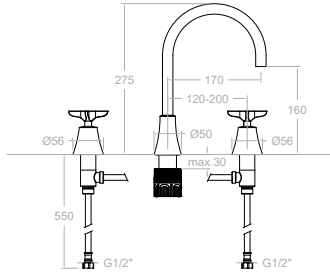

914901
91E309156

914901NM
91E309157

914901OC
91E309158

914901GR
91E309159

Adagio, fregadero de repisa con caño giratorio de 170mm.
Adagio, shelf sink with 170mm swivel spout.

914901ML
91E309160

914901MLNM
91E309161

914901MLOC
91E309162

914901MLGR
91E309163

Adagio, fregadero de repisa con caño giratorio de 170mm.
Adagio, shelf sink with 170mm swivel spout.

914902
91E309164

914902NM
91E308072

914902OC
91E308198

914902GR
91E308199

Adagio, fregadero de repisa con caño giratorio de 190mm.
Adagio, shelf sink with 190mm swivel spout.

914902ML
91E308200

914902MLNM
91E309060

914902MLOC
91E309063

914902MLGR
91E309098

Adagio, fregadero de repisa con caño giratorio de 190mm.
Adagio, shelf sink with 190mm swivel spout.