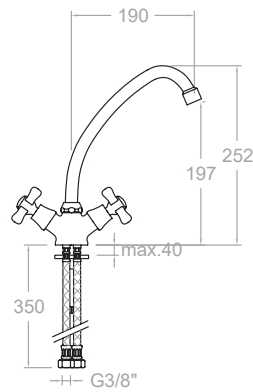

579901
57E303578

New Fly, monomando de fregadero con caño bajo giratorio.
New Fly, sink single-lever mixer with low swivel spout.

Cartucho Cartridge: 40300-2 (3388-2 K C3)

3109C
261867

Gaudí, bimando de fregadero con caño giratorio altura L.
Gaudí, sink dual-handle with swivel spout, height L.