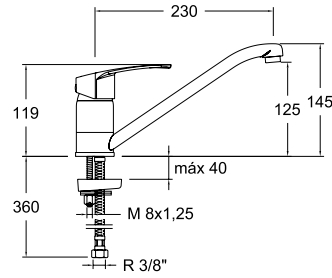

579901
57E303578

New Fly, monomando de fregadero con caño bajo giratorio.
New Fly, sink single-lever mixer with low swivel spout.

Cartucho Cartridge: 40300-2 (3388-2 K C3)