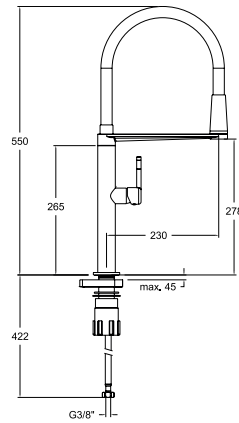

388801MA
38E303469

388801MACU
38E305118

Monomando de cocina, giratorio y extraíble con sistema de imanes.
Kitchen single-lever mixer, swivel and extractable with magnet system.

Cartucho Cartridge: 25000-2