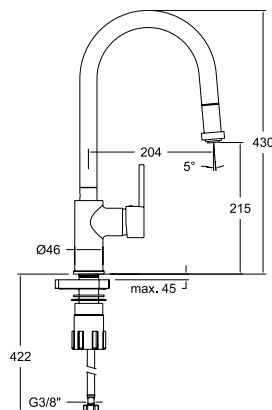

337902V2
33E301599

Monomando de cocina, caño alto metálico con 2 jets extraíbles.
Kitchen single-lever mixer, metallic high spout with 2 extractable jets.

Cartucho Cartridge: 35100-2