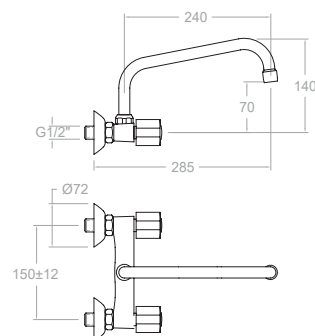

579901
57E303578

New Fly, monomando de fregadero con caño bajo giratorio.
New Fly, sink single-lever mixer with low swivel spout.

Cartucho Cartridge: 40300-2 (3388-2 K C3)

3109C
261867

Gaudí, bimando de fregadero con caño giratorio altura L.
Gaudí, sink dual-handle with swivel spout, height L.

Montura Head: 1700C 1/2"

3117C
300156

Gaudí, bimando de fregadero mural con caño giratorio.
Gaudí, wall-mounted kitchen dual-handle with swivel spout.

Montura Head: 1700C 1/2"

7009CAI30E4
803287

Eco, bimando de fregadero mural con caño largo superior inclinado giratorio.
Eco, wall-mounted sink mixer with upper inclined swivel spout..

Montura Head: 5000