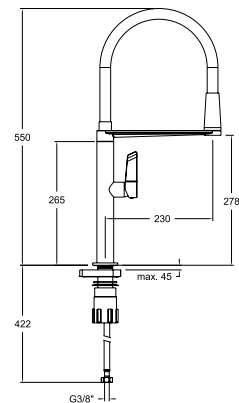

388801MC
38E303421

388801MCNM
38E303481

388801MCNC
38E304206

Monomando de cocina, giratorio y extraíble con sistema de imanes.
Kitchen single-lever mixer, swivel and extractable with magnet system.

Cartucho Cartridge: 25000-2