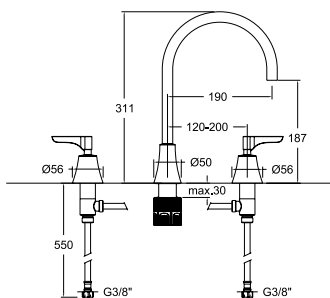

914902
91E309164

914902NM
91E308072

914902OC
91E308198

914902GR
91E308199

Adagio, fregadero de repisa con caño giratorio de 190mm.
Adagio, shelf sink with 190mm swivel spout.