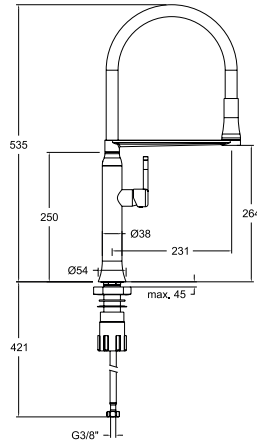

386801MA
38E303484

386801MACU
38E304205

Monomando de cocina, giratorio y extraíble con sistema de imanes.
Kitchen single-lever mixer, swivel and extractable with magnet system.

Cartucho Cartridge: 25000-2