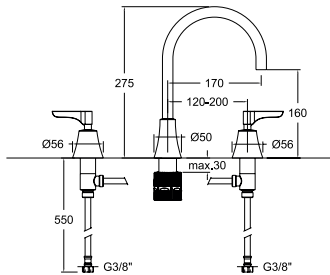

Cartucho Cartridge: 35000 (3750) + 3791

914901
91E309156

914901NM
91E309157

914901OC
91E309158

914901GR
91E309159

Adagio, fregadero de repisa con caño giratorio de 170mm.
Adagio, shelf sink with 170mm swivel spout.