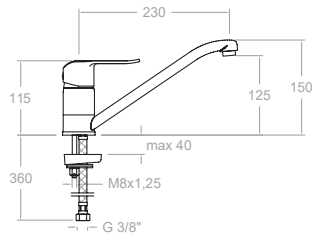

Cartucho Cartridge: 40100-2 (3388-2)

1809
18E300516

Titanium, monomando de fregadero con caño bajo giratorio.
Titanium, single lever sink tap with cart spout.

Cartucho Cartridge: 40200-2 (3388-2 K C2)

6499
261762