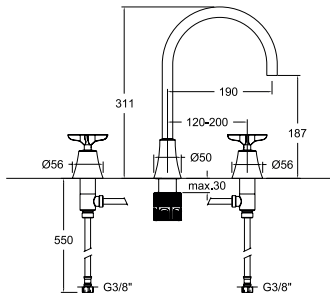

914901ML
91E309160

914901MLNM
91E309161

914901MLOC
91E309162

914901MLGR
91E309163

Adagio, fregadero de repisa con caño giratorio de 170mm.
Adagio, shelf sink with 170mm swivel spout.