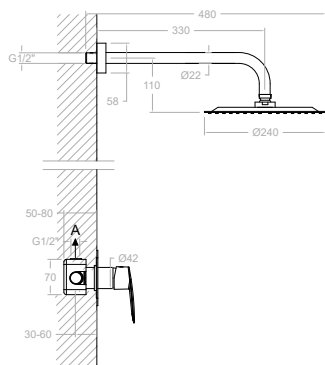

1 Vía/Way

K5118012
51D307390

Civic, conjunto monomando empotrado metálico de 1 vía con rociador de Ø240mm.

Civic, metal built-in single-lever set with Ø240mm showerhead.

Cartucho Cartridge: 35100 (6689-2)