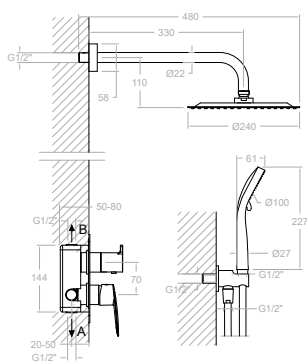

1 Vía/Way

K5118012
51D307390

Civic, conjunto monomando empotrado metálico de 1 vía con rociador de Ø240mm.

Civic, metal built-in single-lever set with Ø240mm showerhead.

Cartucho Cartridge: 35100 (6689-2)

2 Vías/Ways

K5115021
51D307391

Civic, conjunto monomando empotrado metálico de 2 vías con soporte toma de agua, ducha de mano y rociador de Ø240mm.

Civic, metal built-in single-lever set with 2-way diverter, water inlet support, hand shower, and Ø240mm showerhead.