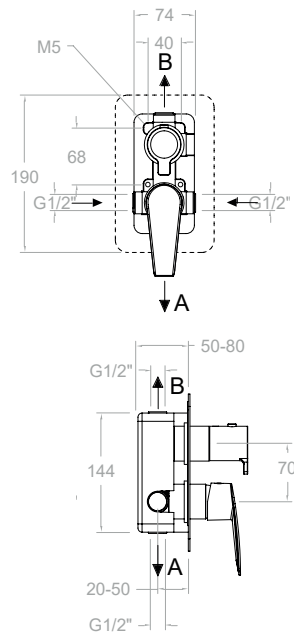

2 Vías/Ways

511512S
51D307383

Civic, monomando de ducha empotrado metálico de 2 vías con placa ultraslim.
Civic, metal built-in shower mixer with 2-way function and ultraslim plate.

Cartucho Cartridge: 35100 (6689-2)+4004