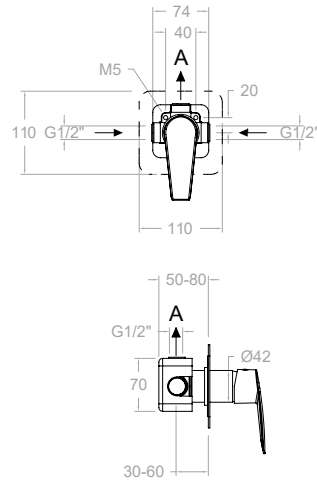

D1

510801D1
51D307372

510801S+3524D1+3544+1128C

Civic, conjunto monomando ducha con equipo de ducha.
Civic, shower single-lever set with shower kit.

Cartucho Cartridge: 35100-3

1 Vía/Way

511801S
51D307381

Civic, monomando de ducha empotrado metálico de 1 vía con placa ultraslim.
Civic, metal built-in shower mixer with 1-way function and ultraslim plate.