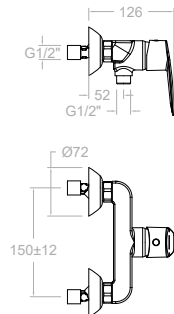

510801S
51D307378

Civic, monomando de ducha.
Civic, shower single-lever mixer.

VP

510801VP2
51D307380

510801S+351502+3544+245002C

Civic, conjunto monomando ducha con equipo de ducha.
Civic, shower single-lever set with shower kit.

VM

510801VM2
51D307379

510801S+351502+3544+1128C

Civic, conjunto monomando ducha con equipo de ducha.
Civic, shower single-lever set with shower kit.

D1

510801D1
51D307372

510801S+3524D1+3544+1128C

Civic, conjunto monomando ducha con equipo de ducha.
Civic, shower single-lever set with shower kit.

Cartucho Cartridge: 35100-3