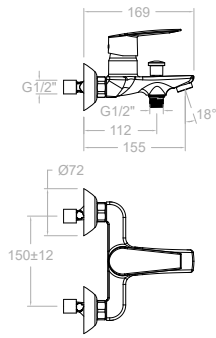

510501S
51C307369

Civic, monomando de baño-ducha.
Civic, bath-shower single-lever mixer.

VP

510501VP2
51C307371

510501S+351502+3544+245002C

Civic, conjunto monomando baño-ducha con equipo de ducha.
Civic, bath-shower single-lever set with shower kit.

VM

510501VM2
51C307370

510501S+351502+3544+1128C

Civic, conjunto monomando baño-ducha con equipo de ducha.
Civic, bath-shower single-lever set with shower kit.

D1

510501D1
51C307368

510501S+3524D1+3544+1128C

Civic, conjunto monomando baño-ducha con equipo de ducha.
Civic, bath-shower single-lever set with shower kit.

Cartucho Cartridge: 35100