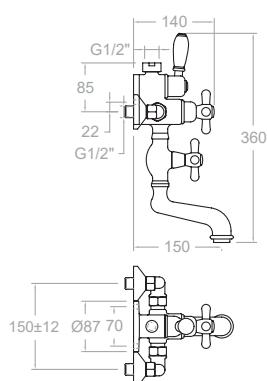

3048

220461

Gaudi, termostático de baño-ducha.
Gaudi, bath-shower thermostatic.

Cartucho Cartridge: 1700TE + 1700C 1/2"