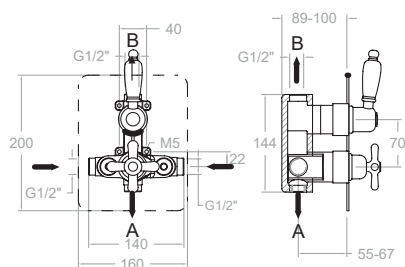

2 Vías/Ways

308712S

30D302542

XX8712+KTX2+305100+30500

Gaudi, termostático de baño-ducha empotrado metálico 2
vías.
Gaudi, recessed 2-way metal bath-shower thermostatic.

Cartucho Cartridge: 1703T + 4000