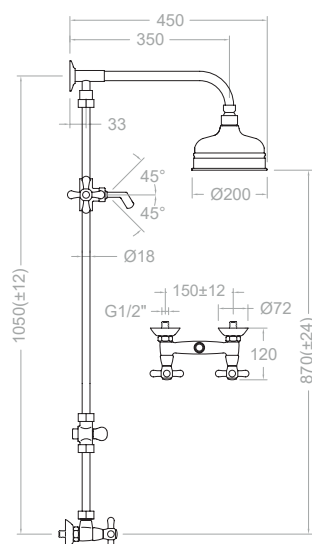

261854

3108CS+1224+1126+1128C

Gaudi, bimando de ducha con equipo de ducha.  
Gaudi, shower dual-handle with shower kit.

Montura Head: 1700C1/2"

**3158CG**

261866

3108C S+DT110+I3064+T20+RG200+1224+1128

Gaudi, columna de ducha bimando con rociador Ø200 mm.  
Gaudi, dual-handle shower column with Ø200mm showerhead.