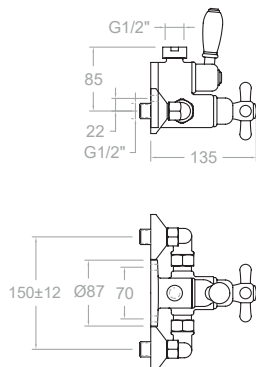

3044

194433

Gaudi, termostático de ducha.
Gaudi, thermostatic for shower.

Cartucho Cartridge: 1700TE + 1700C 1/2"