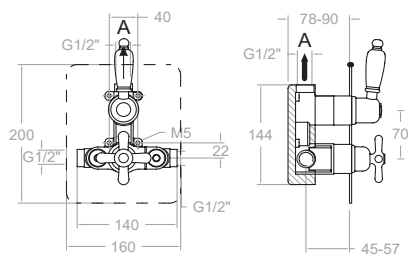

1 Vía/Way

302411S

30D302534

1224+1126+1128C

Gaudi, termostático de ducha empotrado 1 vía,
Gaudi, recessed 1-way shower thermostatic.

Cartucho Cartridge: 1703T + 1700C3/4"