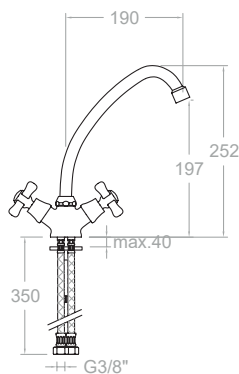

3109C

261867

Gaudi, bimando de fregadero con caño giratorio altura L.

Gaudi, sink dual-handle with swivel spout, height L.

Montura Head: 1700C1/2\"