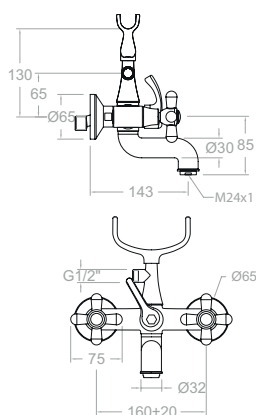

3105CS

261851

Gaudi, bimando de baño-ducha.
Gaudi, bath-shower dual-handle.

3105CG

261852

3105CS+1224+1126+1128C

Gaudi, bimando de baño-ducha con equipo de ducha.
Gaudi, bath-shower dual-handle with shower kit.

Montura Head: 1700C1/2"