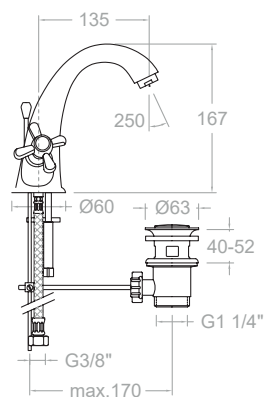

310102C

31A308918

Gaudí, bimando de lavabo con caño giratorio.
Gaudí, basin dual-handle with swivel spout.

N

310102CVA1167

31A308919

Gaudí, bimando de lavabo con caño giratorio.
Gaudí, basin dual-handle with swivel spout.

N

Montura Head: 1700C1/2"