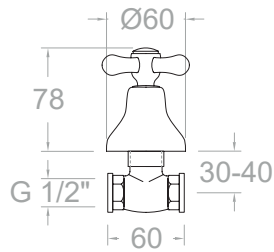

3107C1/2X1

300153

Gaudi, llave de paso de 1/2\".

Gaudi, 1/2\" shut-off valve.

Montura Head: 1700C1/2\"