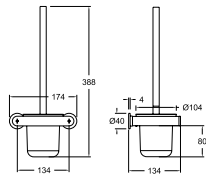

ESCO01
99Z306213

Ergos, escobillero de pared para baño con Sistema de Instalación Dual.
Ergos, toilet brush with Dual Installation System.