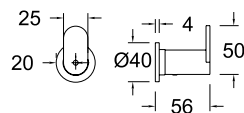

COLG01IC
99Z306192

Ergos, colgador para baño con Sistema de Instalación Dual.
Ergos, hook with Dual Installation System.