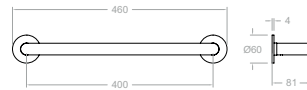

TOAL04NM

99Z307449

Ergos, toallero tamaño L para baño con Sistema de Instalación Dual.
Ergos, towel rack (L) with Dual Installation System.