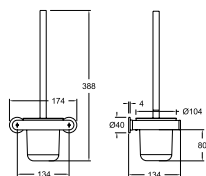

ESCO010C

99Z306215

Ergos, escobillero de pared para baño con Sistema de Instalación Dual.

Ergos, toilet brush with Dual Installation System.