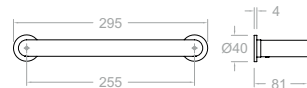

TOAL01IC
99Z306196

Ergos, toallero tamaño M para baño con Sistema de Instalación Dual.
Ergos, towel rack (M) with Dual Installation System.