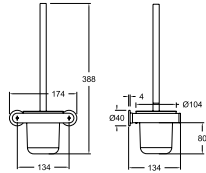

ESCO01IC
99Z306216

Ergos, escobillero de pared para baño con Sistema de Instalación Dual.
Ergos, toilet brush with Dual Installation System.