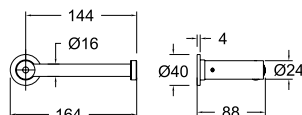

PORT01
99Z306217

Ergos, portarrollos de pared para baño con Sistema de Instalación Dual.
Ergos, paper holder with Dual Installation System.