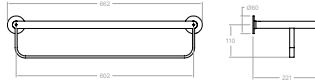

TOAL03NM

99Z306202

Ergos, toallero estante tamaño XL para baño con Sistema de Instalación Dual.
Ergos, towel rack shelf (XL) with Dual Installation System.