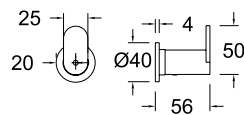

COLG01NM

99Z306190

Ergos, colgador para baño con Sistema de Instalación Dual.
Ergos, hook with Dual Installation System.