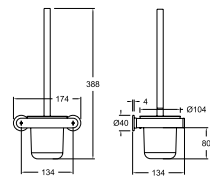

Ergos, toallero tamaño M para baño con Sistema de Instalación Dual.  
Ergos, towel rack (M) with Dual Installation System.

N

Disponible en Julio  
Available in July

**COLG01GR**

99Z308460

Ergos, colgador para baño con Sistema de Instalación Dual.  
Ergos, hook with Dual Installation System.

N

Disponible en Julio  
Available in July

**SOP02GR**

99Z308463

**N**

Ergos, jabonera de pared de pared para baño con Sistema de Instalación Dual.

Ergos, soap dish with Dual Installation System.

Disponible en Julio  
Available in July