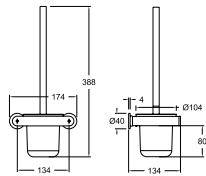

ESCO01NM

99Z306214

Ergos, escobillero de pared para baño con Sistema de Instalación Dual.

Ergos, toilet brush with Dual Installation System.