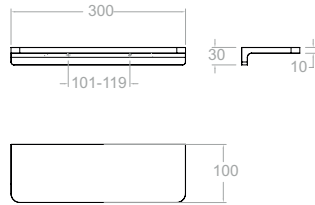

ESTA01NM

99Z308822

Ergos, estante de pared para baño.
Ergos, wall shelf.