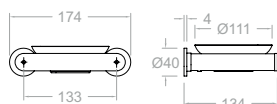

SOP020C

99Z306211

Ergos, jabonera de pared de pared para baño con Sistema de Instalación Dual.

Ergos, soap dish with Dual Installation System.