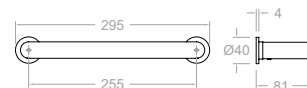

N

Disponible en Julio  
Available in July

**TOAL02CUC**

99Z308448

Ergos, toallero tamaño XL para baño con Sistema de Instalación Dual.  
Ergos, towel rack (XL) with Dual Installation System.

N

Disponible en Julio  
Available in July

**TOAL04CUC**

99Z308450

Ergos, toallero tamaño L para baño con Sistema de Instalación Dual.  
Ergos, towel rack (L) with Dual Installation System.

N

Disponible en Julio  
Available in July

**TOAL01CUC**

99Z308447