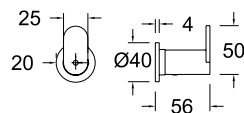

**TOAL040C**

99Z307451

Ergos, toallero tamaño L para baño con Sistema de Instalación Dual.  
Ergos, towel rack (L) with Dual Installation System.

**TOAL010C**

99Z306195

Ergos, toallero tamaño M para baño con Sistema de Instalación Dual.  
Ergos, towel rack (M) with Dual Installation System.