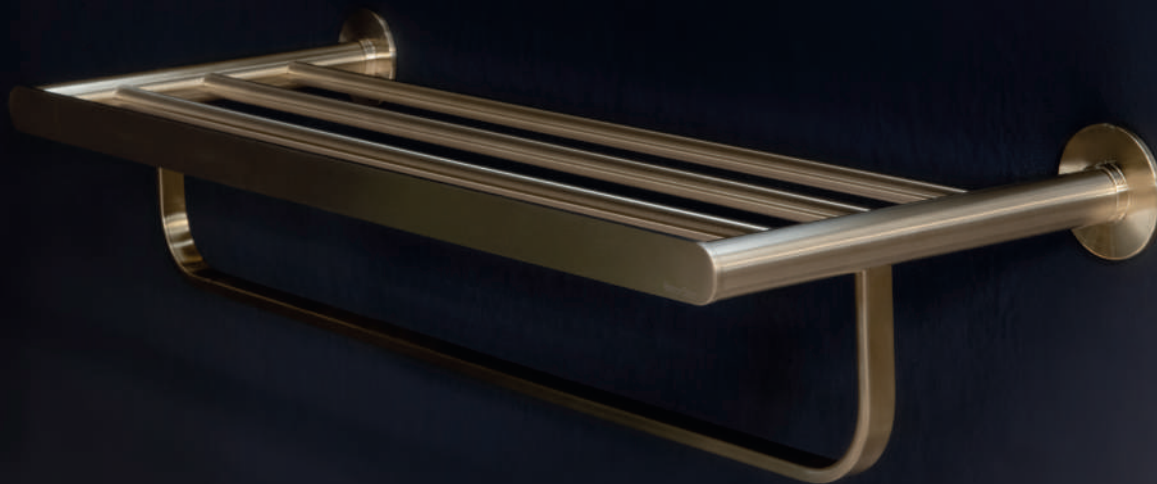

**COLG010C**

99Z306191

Ergos, colgador para baño con Sistema de Instalación Dual.  
Ergos, hook with Dual Installation System.