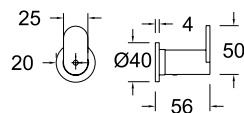

COLG01CUC

99Z308451

Ergos, colgador para baño con Sistema de Instalación Dual.
Ergos, hook with Dual Installation System.

N

Disponible en Julio
Available in July