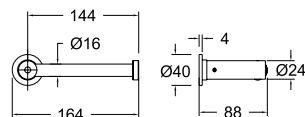

PORT01NM

99Z306218

Ergos, portarrollos de pared para baño con Sistema de Instalación Dual.

Ergos, paper holder with Dual Installation System.