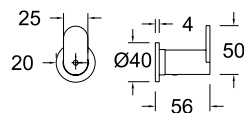

COLG01GR

99Z308460

Ergos, colgador para baño con Sistema de Instalación Dual.
Ergos, hook with Dual Installation System.

N

Disponible en Julio
Available in July