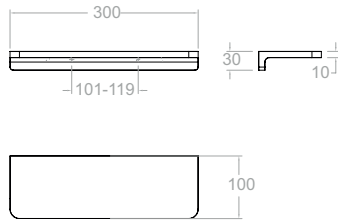

ESTA01GR

99Z308826

Ergos, estante de pared para baño.
Ergos, wall shelf.

N

Disponible en Julio
Available in July