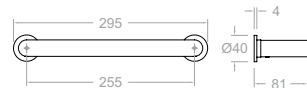

**TOAL02NM**

99Z306198

Ergos, toallero tamaño XL para baño con Sistema de Instalación Dual.  
Ergos, towel rack (XL) with Dual Installation System.

**TOAL04NM**

99Z307449

Ergos, toallero tamaño L para baño con Sistema de Instalación Dual.  
Ergos, towel rack (L) with Dual Installation System.