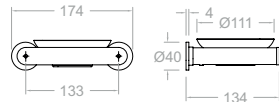

SOP02IC
99Z306212

Ergos, jabonera de pared de pared para baño con Sistema de Instalación Dual.
Ergos, soap dish with Dual Installation System.