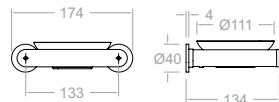

SOP02
99Z306209

Ergos, jabonera de pared de pared para baño con Sistema de Instalación Dual.
Ergos, soap dish with Dual Installation System.