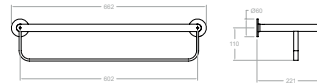

N

Disponible en Julio  
Available in July

**TOAL03CUC**

99Z308449

Ergos, toallero estante tamaño XL para baño con Sistema de Instalación Dual.  
Ergos, towel rack shelf (XL) with Dual Installation System.