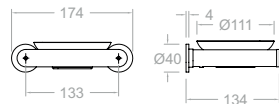

SOP02CUC

99Z308452

Ergos, jabonera de pared de pared para baño con Sistema de Instalación Dual.

Ergos, soap dish with Dual Installation System.

Disponible en Julio
Available in July