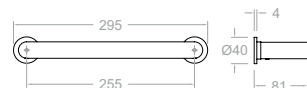

TOAL01
99Z306193

Ergos, toallero tamaño M para baño con Sistema de Instalación Dual.
Ergos, towel rack (M) with Dual Installation System.