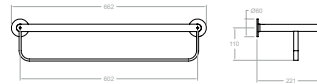

**TOAL030C**

99Z306203

Ergos, toallero estante tamaño XL para baño con Sistema de Instalación Dual.  
Ergos, towel rack shelf (XL) with Dual Installation System.

**TOAL020C**

99Z306199

Ergos, toallero tamaño XL para baño con Sistema de Instalación Dual.  
Ergos, towel rack (XL) with Dual Installation System.