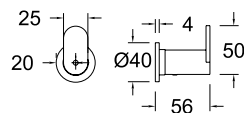

COLG01
99Z306189

Ergos, colgador para baño con Sistema de Instalación Dual.
Ergos, hook with Dual Installation System.