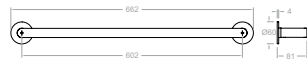

**ESTA01NM**

99Z308822

Ergos, estante de pared para baño.  
Ergos, wall shelf.

**TOAL03NM**

99Z306202

Ergos, toallero estante tamaño XL para baño con Sistema de Instalación Dual.  
Ergos, towel rack shelf (XL) with Dual Installation System.