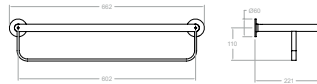

TOAL03GR

99Z308457

Ergos, toallero estante tamaño XL para baño con Sistema de Instalación Dual.
Ergos, towel rack shelf (XL) with Dual Installation System.

N

Disponible en Julio
Available in July