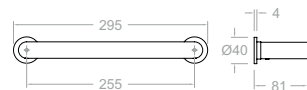

N

Disponible en Julio  
Available in July

**TOAL02GR**

99Z308456

Ergos, toallero tamaño XL para baño con Sistema de Instalación Dual.  
Ergos, towel rack (XL) with Dual Installation System.

N

Disponible en Julio  
Available in July

**TOAL04GR**

99Z308458

Ergos, toallero tamaño L para baño con Sistema de Instalación Dual.  
Ergos, towel rack (L) with Dual Installation System.

N

Disponible en Julio  
Available in July

**TOAL01GR**

99Z308455