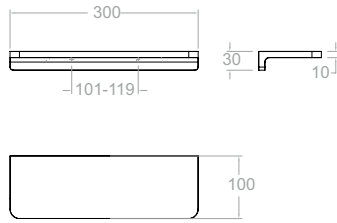

ESTA010C

99Z308823

Ergos, estante de pared para baño.
Ergos, wall shelf.