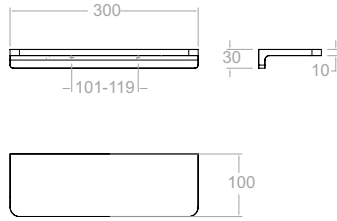

ESTA01CUC

99Z308825

Ergos, estante de pared para baño.
Ergos, wall shelf.

N

Disponible en Julio
Available in July