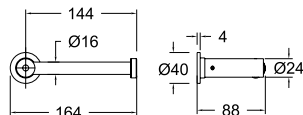

PORT01IC
99Z306220

Ergos, portarrollos de pared para baño con Sistema de Instalación Dual.
Ergos, paper holder with Dual Installation System.