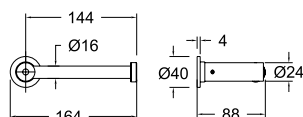

PORT010C

99Z306219

Ergos, portarrollos de pared para baño con Sistema de Instalación Dual.

Ergos, paper holder with Dual Installation System.