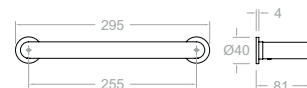

TOAL010C

99Z306195

Ergos, toallero tamaño M para baño con Sistema de Instalación Dual.
Ergos, towel rack (M) with Dual Installation System.