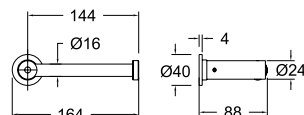

**ESCO01GR**

99Z308466

**N**

Ergos, escobillero de pared para baño con Sistema de Instalación Dual.

Ergos, toilet brush with Dual Installation System.

Disponible en Julio  
Available in July

**PORT01GR**

99Z308465