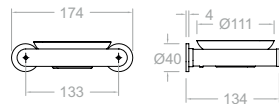

**TOAL01NM**

99Z306194

Ergos, toallero tamaño M para baño con Sistema de Instalación Dual.  
Ergos, towel rack (M) with Dual Installation System.

**COLG01NM**

99Z306190

Ergos, colgador para baño con Sistema de Instalación Dual.  
Ergos, hook with Dual Installation System.