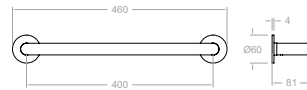

TOAL04IC
99Z307450

Ergos, toallero tamaño L para baño con Sistema de Instalación Dual.
Ergos, towel rack (L) with Dual Installation System.