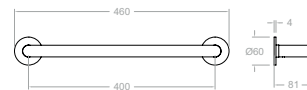

**TOAL030C**

99Z306203

Ergos, toallero estante tamaño XL para baño con Sistema de Instalación Dual.  
Ergos, towel rack shelf (XL) with Dual Installation System.

**TOAL020C**

99Z306199

Ergos, toallero tamaño XL para baño con Sistema de Instalación Dual.  
Ergos, towel rack (XL) with Dual Installation System.