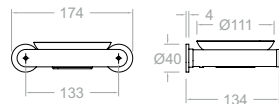

SOP02GR

99Z308463

N

Ergos, jabonera de pared de pared para baño con Sistema de Instalación Dual.

Ergos, soap dish with Dual Installation System.

Disponible en Julio
Available in July