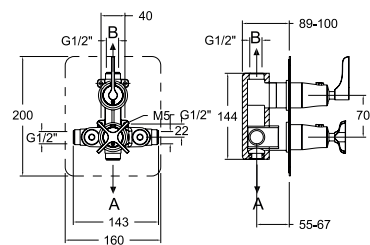

91D308783

Adagio, termostático de ducha empotrado 1 vía con placa metálica.

Adagio, built-in 1-way shower thermostatic with metal plate.

N

Cartucho Cartridge: 1703T + 1703C^{3/4}

2 Vías/Ways

918722S

91D306144
XX8722+KTX2+915000+915000ML