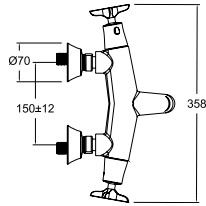

913901S
91C306104

913901SNM
91C306121

913901SOC
91C306138

913901SGR
91C308779

Adagio, termostático de baño- ducha.
Adagio, thermostatic bath-shower.

Cartucho Cartridge: 1703T+4000

MO

913901MO
91C306311

913901S+3713M+3726M+2471C

913901DNM
91C306312

913901SNM+3714NM+372602NM+2475CNM

913901DOC
91C306313

913901SOC+3714OC+372602OC+2475COC

913901DGR
91C308780

Adagio, termostático de baño- ducha con equipo de ducha.
Adagio, thermostatic bath-shower with shower set.

913401S
91D306105

913401SNM
91D306122

913401SOC
91D306139

913401SGR
91D308781

Adagio, termostático de ducha.
Adagio, thermostatic shower.

Cartucho Cartridge: 1703T+1700 1/2"

MO

913401MO
91D306314

913401S+3713M+3726M+2471C

913401DNM
91D306315

913401SNM+3714NM+372602NM+2475CNM

913401DOC
91D306316

913401SOC+3714OC+372602OC+2475COC

913401DGR
91D308782

913401SGR+3714GR+372602GR+2475CGR

Adagio, termostático de ducha con equipo de ducha.
Adagio, thermostatic shower with shower set.