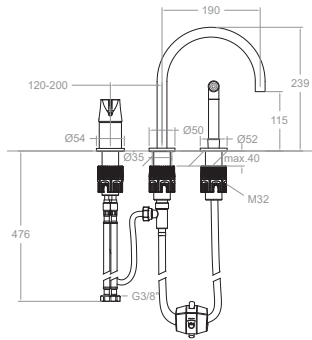

Adagio, termostático para columna de ducha.

Adagio, thermostatic mixer for shower column.

914002

91E307197

914002NM

91E307198

914002OC

91E307199

Adagio, fregadero de repisa sin duchita y caño de 190mm.
Adagio, sink without hand shower and 190mm spout.

Disponible en Julio
Available in July

914102

91E307202

914102NM

91E307205

914102OC

91E307206