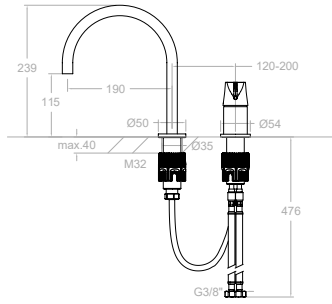

914002

91E307197

914002NM

91E307198

914002OC

91E307199

Adagio, fregadero de repisa sin duchita y caño de 190mm.
Adagio, sink without hand shower and 190mm spout.

Disponible en Julio
Available in July

914102

91E307202

914102NM

91E307205

914102OC

91E307206

Adagio, fregadero de repisa con duchita y caño de 190mm.
Adagio, sink with hand shower and 190mm spout.

Disponible en Julio
Available in July

910601

91E306095

Adagio, bimando de cocina con caño giratorio 220mm.

Adagio, kitchen two-handle mixer with 220mm swivel spout.

Montura Head: 1701C1/2 + 1702C1/2