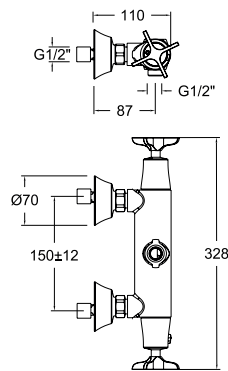

915411RM300GR

91D308785
911202SGR+DN132DGR+RM300GR+3714GR+2475CGR

Adagio, columna telescópica termostática con ducha de mano y rociador metálico de 300 mm.

Adagio, telescopic thermostatic column with hand shower and 300 mm metal showerhead.