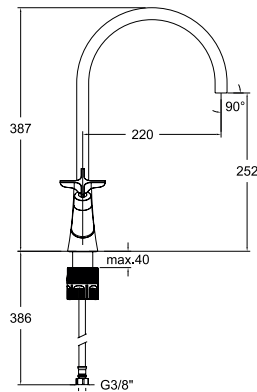

Adagio, fregadero de repisa sin duchita y caño de 190mm.
Adagio, sink without hand shower and 190mm spout.

Disponible en Julio
Available in July

914102

91E307202

914102NM

91E307205

914102OC

91E307206

Adagio, fregadero de repisa con duchita y caño de 190mm.
Adagio, sink with hand shower and 190mm spout.

Disponible en Julio
Available in July

910601

91E306095

Adagio, bimando de cocina con caño giratorio 220mm.