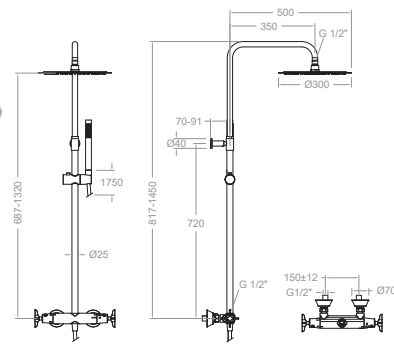

915411RM300

91D309415
911202S+DN132D+RM300+3713M+2471C

915411RM300NM

91D309418
911202SNM+DN132DNM+RM300NM+3714NM+2475CNM

915411RM300OC

91D309417
911202SOC+DN132DOC+RM300OC+3714OC+2475COC

915411RM300GR

91D308785
911202SGR+DN132DGR+RM300GR+3714GR+2475CGR

Adagio, columna telescópica termostática con ducha de mano y rociador metálico de 300 mm.

Adagio, telescopic thermostatic column with hand shower and 300 mm metal showerhead.