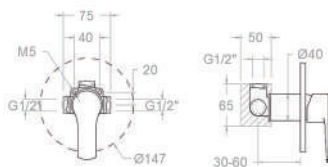

Titanium, fixed single-lever shower column, Ø240 mm shower.

BX187802RP230

18G307939

Blautherm, Box Palet 5 ud columnas de ducha.

Blautherm, Box Pallet 5 pcs shower columns.

Cartucho Cartridge: 35100-3

1 Vía/Way**181801S**