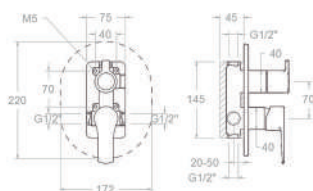

2 Vías/Ways

181502S

18C300668

XX1502+R2+945100+1800N-35

Titanium, monomando de baño-ducha empotrado metálico 2 vías con placa ultraslim.

Titanium, metallic built-in bath-shower single-lever mixer 2 ways with ultraslim plate.

Cartucho Cartridge: 35100 (6689-2)+4004