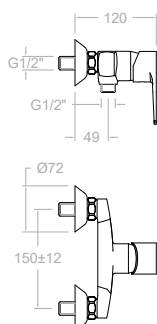

1808S

261501

Titanium, monomando de ducha.
Titanium, shower mixer.