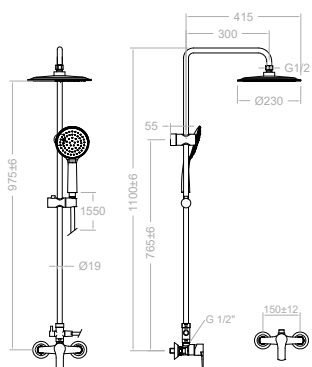

187802RP230

18D307937

Titanium, columna de ducha fija monomando, rociador Ø240 mm.

Titanium, fixed single-lever shower column, Ø240 mm shower.

BX187802RP230

18G307939

Blautherm, Box Palet 5 ud columnas de ducha.

Blautherm, Box Pallet 5 pcs shower columns.

Cartucho Cartridge: 35100-3