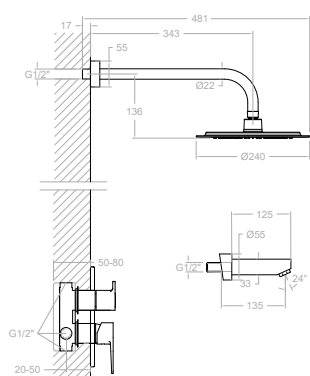

K1815025

18C309405

181502S+BHRP240+168

Titanium, conjunto monomando empotrado metálico 2 vías con brazo y rociador ABS de 240 mm y caño de bañera.

Titanium, 2-way metal wall-mounted single-lever mixer with 240 mm ABS arm and shower head and bath spout.

Cartucho Cartridge: 35100 (6689-2)