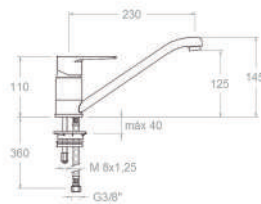

Cartucho Cartridge: 35100-2

1809
18E300516

Titanium, monomando de fregadero con caño bajo giratorio.
Titanium, single lever sink tap with cart spout

Cartucho Cartridge: 40200-2

1899
18E261791

Titanium, monomando para fregadero con caño conformado horizontal.
Titanium, single-lever sink mixer with horizontal spout.