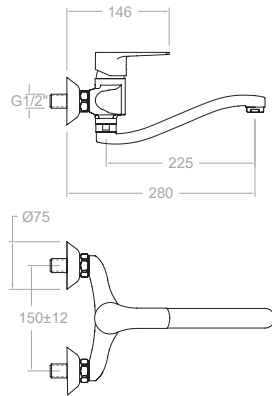

180701CC
18D301705

Titanium, monomando de fregadero con caño conformado corto de 225 mm.
Titanium, single-lever sink mixer with 225 mm short shaped spout.

Cartucho Cartridge: 35100-3