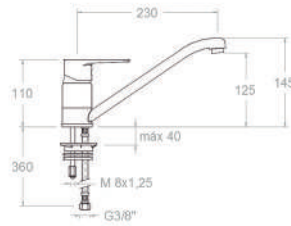

1809
18E300516

Titanium, monomando de fregadero con caño bajo giratorio.
Titanium, single lever sink tap with cart spout