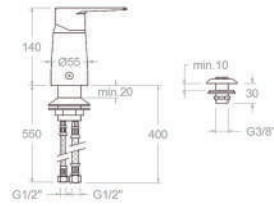

SA1823
300320

Titanium, monomando para bidé de repisa con duchita.
Titanium, bidet single-lever mixer for deck mounting with hand shower.

Venta en el Continente
Americano
Available in North, Central
& South America

Cartucho 40100 (3388)