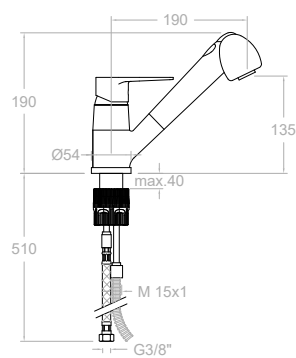

181901
18E307786

Titanium, monomando de fregadero extraíble con sistema S2.
Titanium, pull-out sink single-lever mixer with S2 system.

Cartucho Cartridge: 40101-2 (3389)