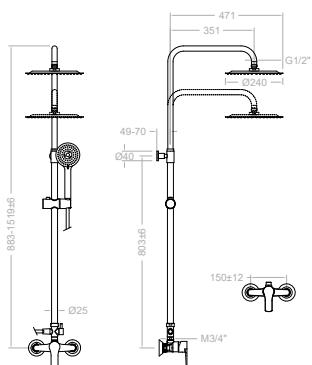

Titanium, shower single-lever mixer set with shower kit.

**1808D1**

18D306238

1808S+3524D1+3544+1128C

Titanium, conjunto monomando de ducha con equipo de ducha.

Titanium, shower single-lever mixer set with shower kit.

Cartucho Cartridge: 35100-3

187402RP240

18D307081

1838S+DN132+IDH1/2+RP240+2876BT+1128C

Titanium, columna de ducha telescópica monomando con rociador ABS de Ø240 mm.

Titanium, single lever telescopic shower column with ABS shower head Ø240 mm.