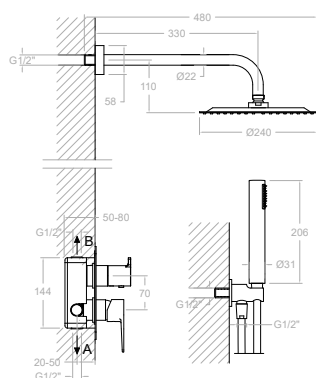

K1815021

18C301864

181502S+BHRP240+3713P+3796+2471C

Titanium, conjunto monomando empotrado metálico 1 vía con rociador ABS de Ø240mm.

Titanium, 1-way metal wall-mounted single-lever mixer with Ø240mm ABS shower head.

Cartucho Cartridge: 35100 (6689-2) + 4004