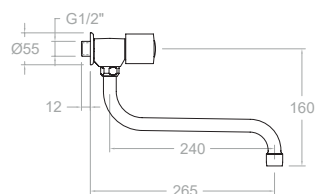

7029X1CB30E4A

261717 ●

Eco, grifo de fregadero mural con caño largo giratorio de tubo de 1 agua fría.

Eco, wall-mounted sink faucet with long swivel tube for cold water.

7029X1CB30E4R

261384 ●

Eco, grifo de fregadero mural con caño largo giratorio de tubo de 1 agua caliente.

Eco, wall-mounted sink faucet with long swivel tube for hot water.

Montura Head: 5000