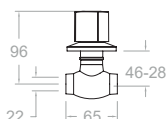

7007T22X1E4R

253464

Eco, llave de paso para soldar tubo Ø22 de agua caliente.

Eco, Ø22 pipe soldering shut-off valve for hot water.

Montura Head: 6000

7007T22X1E4A

253455

Eco, llave de paso para soldar tubo Ø22 de agua fría.

Eco, Ø22 pipe soldering shut-off valve for cold water.

Montura Head: 6000