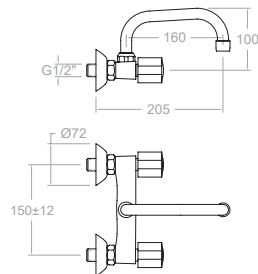

Montura Head: 5000

**7009CB30E4**

803296

Eco, bimando de fregadero mural con caño largo inclinado giratorio.

Eco, wall-mounted sink mixer with inclined swivel spout.

Montura Head: 5000

**7009CA21E4**

803893