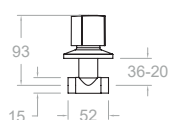

7007T15X1E4R

253401

Eco, llave de paso para soldar tubo Ø15 de agua caliente.

Eco, Ø15 pipe soldering shut-off valve for hot water.

Montura Head: 5000

7007T15X1E4A

253392

Eco, llave de paso para soldar tubo Ø15 de agua fría.

Eco, Ø15 pipe soldering shut-off valve for cold water.

Montura Head: 5000