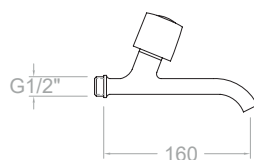

Montura Head: 5000

**5070/12E4A**

803768

Eco, grifo de office para agua fría.  
Eco, office tap for cold water.

Montura Head: 5000

**5070/17E4A**

803820

Eco, grifo de office caño largo para agua fría.  
Eco, long spout office tap for cold water.