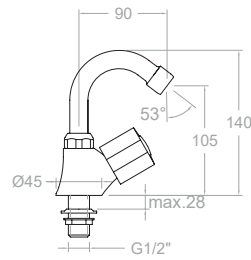

7028X1CE11E4R

261303

Eco, grifo de bidé con caño giratorio de tubo de 1 agua caliente.
Eco, bidet faucet with swivel tube for hot water.

7028X1CE11E4A

261614

Eco, grifo de bidé con caño giratorio de tubo de 1 agua fría.
Eco, bidet faucet with swivel tube for cold water.

Montura Head: 5000