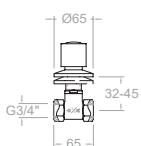

70071/2X1E4R

253482

Eco, llave de paso de 1/2 de agua caliente.

Eco, 1/2 hot water shut-off valve.

Montura Head: 5000

70071/2X1E4A

253473

Eco, llave de paso de 1/2 de agua fría.

Eco, 1/2 cold water shut-off valve.

Montura Head: 6000