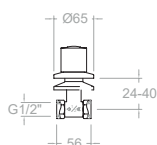

70073/4X1E4R

253383

Eco, llave de paso de 3/4 de agua caliente.

Eco, 3/4 hot water shut-off valve.

70073/4X1E4A

253374

Eco, llave de paso de 3/4 de agua fría.

Eco, 3/4 cold water shut-off valve.