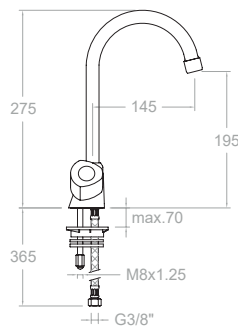

7008CE08YE4

803278

Eco, bimando de fregadero con caño giratorio.
Eco, sink mixer with swivel spout.

Montura Head: 5000