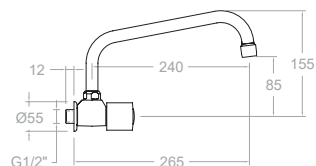

7029X1CAI30E4A

261715 ●

Eco, grifo de fregadero mural con caño largo superior giratorio de tubo de 1 agua fría.

Eco, wall-mounted sink faucet with long upper swivel tube for cold water.

7029X1CAI30E4R

261366 ●

Eco, grifo de fregadero mural con caño largo superior giratorio de tubo de 1 agua caliente.

Eco, wall-mounted sink faucet with long upper swivel tube for hot water.

Montura Head: 5000