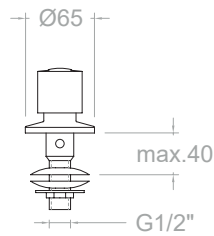

7005X1E4A
253509

Eco, grifo de bidé de agua fría.
Eco, cold water bidet faucet.

7005X1E4R
253518

Eco, grifo de bidé de agua caliente.
Eco, hot water bidet faucet.

Montura Head: 5000