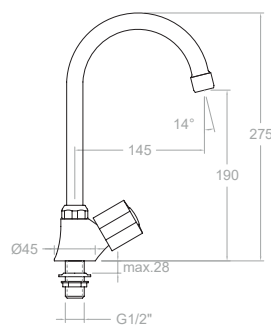

7028X1CE08YE4A

261611

Eco, grifo de fregadero con caño alto giratorio de tubo de 1 agua fría.
Eco, sink faucet with high swivel tube for cold water.

7028X1CE08YE4R

261276

Eco, grifo de fregadero con caño alto giratorio de tubo de 1 agua caliente.
Eco, sink faucet with high swivel tube for hot water.

Montura Head: 5000