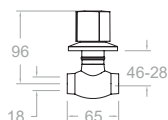

7007T18X1E4R

253446

Eco, llave de paso para soldar tubo Ø18 de agua caliente.

Eco, Ø18 pipe soldering shut-off valve for hot water.

Montura Head: 6000

7007T18X1E4A

253410

Eco, llave de paso para soldar tubo Ø18 de agua fría.

Eco, Ø18 pipe soldering shut-off valve for cold water.

Montura Head: 6000