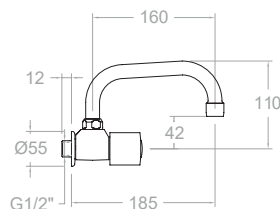

7029X1CA21E4A

261711 ●

Eco, grifo de fregadero mural con caño superior giratorio de tubo de 1 agua fría.

Eco, wall-mounted sink faucet with upper swivel tube for cold water.

7029X1CA21E4R

261330 ●

Eco, grifo de fregadero mural con caño superior giratorio de tubo de 1 agua caliente.

Eco, wall-mounted sink faucet with upper swivel tube for hot water.

Montura Head: 5000