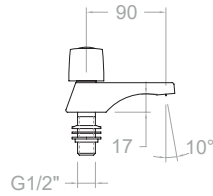

Montura Head: 5000

**7012X1E4A**  
253545

Eco, grifo de lavabo de agua fría.  
Eco, cold water basin faucet.

**7012X1E4R**  
253554

Eco, grifo de lavabo de agua caliente.  
Eco, hot water basin faucet.

Montura Head: 5000