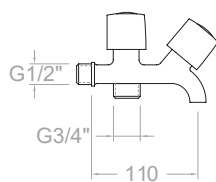

5079E4A

153951

Eco, grifo para lavadora de dos salidas para agua fría.
Eco, washing machine tap with two cold water outlets.

Montura Head: 5000