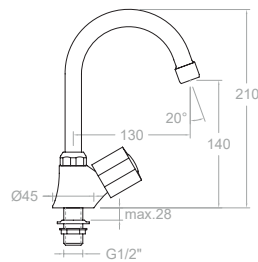

7028X1CE10E4R

261294

Eco, grifo de fregadero con caño giratorio de tubo de 1 agua caliente.
Eco, sink faucet with swivel tube for hot water.

7028X1CE10E4A

261613

Eco, grifo de fregadero con caño giratorio de tubo de 1 agua fría.
Eco, sink faucet with swivel tube for cold water.

Montura Head: 5000