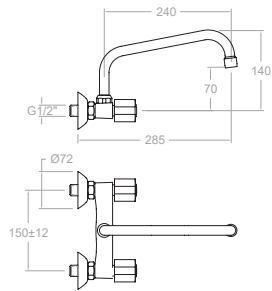

7009CAI30E4

803287

Eco, bimando de fregadero mural con caño largo superior inclinado giratorio.

Eco, wall-mounted sink mixer with upper inclined swivel spout.

Montura Head: 5000