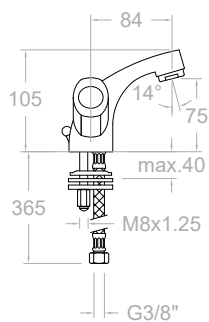

700112E6

70A306297

Eco, bimando de lavabo.
Eco, basin mixer.

700112VA9065E6

70A306299

Eco, bimando de lavabo con válvula
automática ABS 1/4. Ref. 9065
Eco, two-handle basin mixer with ABS
1/4" automatic valve. Ref. 9065

700112VA1167E6

70A306298

Eco, bimando de lavabo con válvula
automática ABS 1/4. Ref. 9065
Eco, two-handle basin mixer with ABS
1/4" automatic valve. Ref. 9065