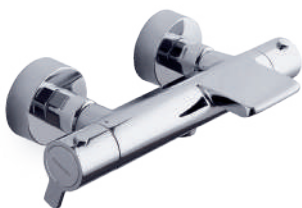

943901S

261649

Blautherm, termostático de baño-ducha con cascada.
Blautherm, thermostatic bath-shower mixer with cascade.