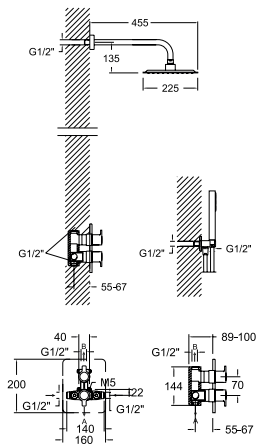

948712RPK225

94D302549

948712KS+BNRPK225+4716PR+4796+2471

Blautherm, conjunto termostático empotrado metálico 2 vías con soporte, toma de agua, teleducha y rociador ABS cuadrado de 225 mm.

Blautherm, 2-way metal thermostatic wall-mounted set with bracket, water inlet, hand shower and 225 mm square ABS shower head.