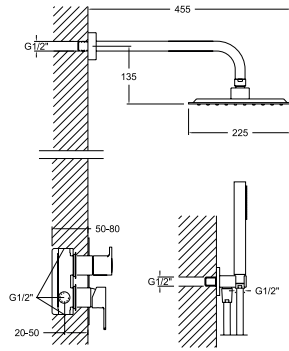

941502RPK225

94C301587

941502KS+B350+RPK225+4796+4713P+2471C

Blautherm, conjunto monomando metálico empotrado 2 vías con soporte, toma de agua, teleducha y rociador ABS cuadrado de 225 mm.

Blautherm, 2-way concealed metal wall-mounted single-lever mixer with bracket, water inlet, hand shower and 225 mm square ABS shower head.

941502RK250

94D302558

941502KS+B350+RK250+4796+4713P+2471C

Blautherm, conjunto monomando metálico empotrado 2 vías con soporte, toma de agua, teleducha y rociador ABS cuadrado de 225 mm.

Blautherm, 2-way concealed metal wall-mounted single-lever mixer with bracket, water inlet, hand shower and 225 mm square ABS shower head.