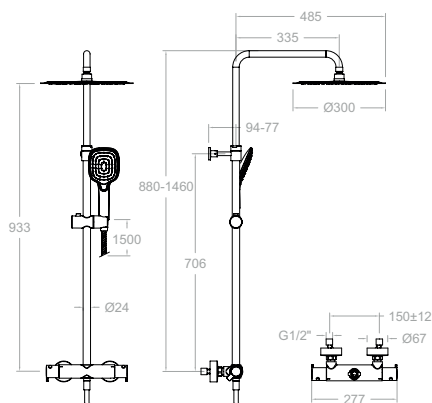

Características Técnicas

- Cartucho cerámico Ø35 mm.
- Cartucho Termostático con Sistema Hot Block de seguridad antiquemaduras.
- Distribuidor 2 vías sin cierre
- Sistema de ahorro de agua S2 mediante la apertura de la manecilla en dos fases.
- Caudal a 3 bar: Salida baño 20 l/min, 12 l/min en salida teleducha y 16 l/min en salida rociador.
- Resistente al choque térmico y químico antilegionela.
- Presión de uso entre 1-5 bar. Recomendada 3 bar.
- Instalación mínima recomendada con calentadores a gas o eléctricos a partir de 10 litros y una potencia de 18 Kw.
- Resiste presiones estáticas igual o inferior a 10 bar y golpes de ariete de 25 bar.
- Nivel acústico a 3 bar: inferior a 20 dB.
- Prestaciones de confort a nivel de fidelidad, sensibilidad y constancia en la selección de la temperatura.
- Temperatura recomendada de agua caliente 55°C. Temperatura máxima de uso 65°C. Máximo 1h a 90°C.
- Superficie cromada: 15 micras de espesor de níquel, 0.3 micras de cromo.

Technical Characteristics

- Ceramic cartridge Ø35 mm.
- Thermostatic cartridge with Hot Block system for anti burn safety.
- Diverter 2 ways without closure.
- Water saving system S2 through the handle opening in two phases.
- Flow rate at 3 bar: 20 l/min through bath outlet, 12 l/min through hand shower outlet and 16 l/min through showerhead outlet.
- Thermal shock resistant and anti-Legionella chemical.
- Use pressure between 1-5 bar. Recommended pressure 3 bar.
- Minimum installation required with gas or electrical water heaters from 10 liters with 18 Kw of power.
- Resists static pressure equal to or less than 10 bar and water hammer up to 25 bar.
- 3 bar acoustic level less than 20 dB.
- Comfort benefits of fidelity, sensibility and constancy in temperature selection.
- Recommended temperature for hot water: 55°C. Maximum temperature of use: 65°C up to 1 hour at 90°C.
- Chromed surface: 15 microns thick of nickel and 0.3 microns thick of chrome.