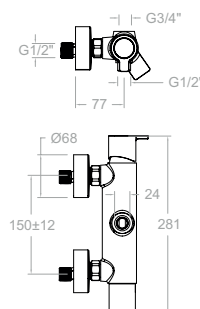

932805S
94D308734

932805SNM
94D308837

932805SOC
94D308836

Blautherm, monomando de ducha con conexión M16x1.
Blautherm, single lever shower mixer with M16x1 connection.