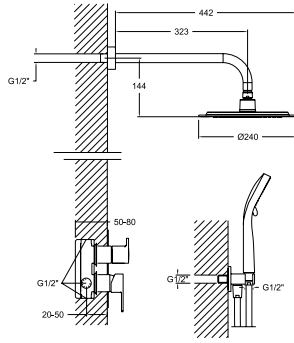

941502RP240

94C301586

941502S+B350+RP240+3796+2876BT+2471C

941502RP240NM

94D303675

941502SNM+B350NM+RP240NM+3796NM+2876BTNM+2475CNM

Blautherm, conjunto monomando metálico empotrado 2 vías con soporte, toma de agua, teleducha y rociador ABS de Ø240 mm.

Blautherm, 2-way concealed metal wall-mounted single-lever mixer with bracket, water inlet, hand shower and Ø240 mm ABS shower head.

941502RM250

94D302556

941502S+B350+RM250+3796+2876BT+2471C

Blautherm, conjunto monomando metálico empotrado 2 vías con soporte, toma de agua, teleducha y rociador metálico de Ø250 mm.

Blautherm, embedded metallic 2-way mixer set with support, water intake, hand shower, and metal shower head Ø250mm.