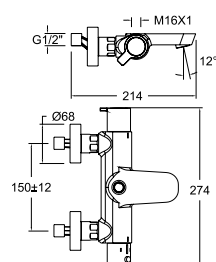

9446S
94C301683

9446SNM
94C304984

Blautherm, termostático de baño- ducha.
Blautherm, thermostatic bath-shower mixer.