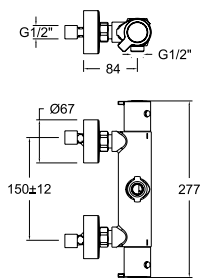

941202S
94D302999

941202SNM
94D303395

941202SOC
94D308061

Blautherm, termostático de ducha.
Blautherm, shower thermostat.