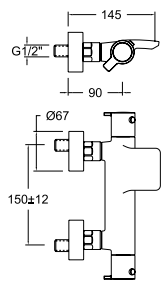

943901S

261649

Blautherm, termostático de baño-ducha con cascada.
Blautherm, thermostatic bath-shower mixer with cascade.