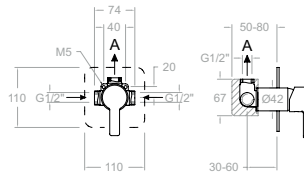

941502RK250

94D302558

941502KS+B350+RK250+4796+4713P+2471C

Blautherm, conjunto monomando metálico empotrado 2 vías con soporte, toma de agua, teleducha y rociador ABS cuadrado de 225 mm.

Blautherm, 2-way concealed metal wall-mounted single-lever mixer with bracket, water inlet, hand shower and 225 mm square ABS shower head.

941801KS

94D301699

XX1801+K1+940001N-35

Blautherm, monomando de ducha empotrado metálico 1 vía con placa cuadrada ultraslim.

Blautherm, embedded metallic 1-way shower mixer with ultraslim square plate.