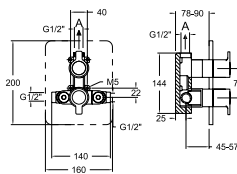

942411S

94D302545
XX2411-KTX1+945000+945100

Blautherm, termostático empotrado 1 vía.

Blautherm, embedded 1-way thermostatic mixer.