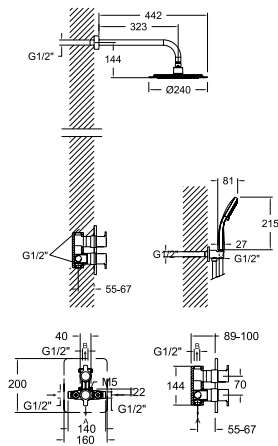

948712RP240

94D302547
948712S+BHRP240+2876BT+3796+2471C

948712RP240NM

94D303671
948712SNM+BHRP240NM+2876BTNM+3796NM+2475CNM

Blautherm, conjunto termostático empotrado metálico 2 vías con soporte, toma de agua, teleducha y rociador ABS de Ø240 mm.

Blautherm, 2-way metal thermostatic wall-mounted set with bracket, water inlet, hand shower and ABS shower head Ø240 mm.

948712RM250

94D302551
948712S+BHRM250+2876BT+3796+2471C

Blautherm, conjunto termostático empotrado metálico 2 vías con soporte, toma de agua, teleducha y rociador metálico de Ø250 mm.

Blautherm, embedded metallic 2-way mixer set with support, water intake, hand shower, and metal shower head Ø250 mm.

942411S

94D302545
XX2411-KTX1+945000+945100

Blautherm, termostático empotrado 1 vía.

Blautherm, embedded 1-way thermostatic mixer.

948712S

94D302546
XX8712-KTX2+945000+945100

948712SNM

94D303683
XX8712NM+KTX2NM+945000NM+945100NM

Blautherm, termostático de ducha empotrado metálico 2 vías con placa ultraslim.

Blautherm, embedded 2-way thermostatic shower mixer with ultraslim plate.

BX948712RP240

94G302548

BX948712RP240NM

94G303672

BX948712RM250

94G302552

Blautherm, Box Palet 5 ud conjunto termostático empotrado metálico 2 vías con soporte, toma de agua, teleducha y rociador de Ø240 mm.

Blautherm, box pallet of 5 2-way metal thermostatic concealed wall-mounted set with bracket, water inlet, hand shower and spray head Ø240 mm.