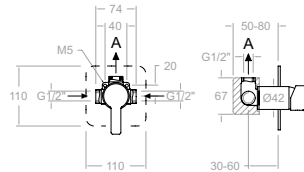

941502RM250

94D302556

941502S+B350+RM250+3796+2876BT+2471C

Blautherm, conjunto monomando metálico empotrado 2 vías con soporte, toma de agua, teleducha y rociador metálico de Ø250 mm.

Blautherm, embedded metallic 2-way mixer set with support, water intake, hand shower, and metal shower head Ø250mm.

941801S

94D301584

XX1801-KX1+940001N-35

Blautherm, monomando de ducha empotrado metálico 1 vía con placa ultraslim.

Blautherm, embedded metallic 1-way shower mixer with ultraslim plate.