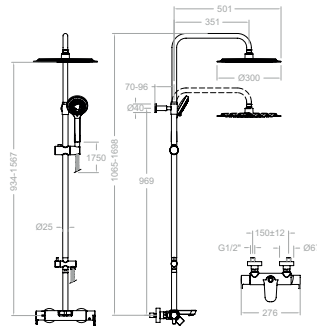

935612RP300

94C308565

9346S-DN132D02+T18-IDP16-RP300+2876BT+2471C

935612RP300NM

94C308567

9346SNM-DN132D02NM+T18NM-IDP16NM+RP300NM+2876BTNM+2475CNM

Blautherm, columna de baño- ducha telescópica monomando, rociador de Ø300 mm.

Blautherm, telescopic bath-shower column mixer shower head Ø300mm.

935612RPK300

94C308568

9346S-DN132D02+T18-IDP16+RPK300+4914Q3+2471C

935612RPK300NM

94C308569

9346SNM-DN132D02NM+T18NM-IDP16NM+RPK300NM+4914Q3NM+2475CNM

Blautherm, columna de baño- ducha telescópica monomando, rociador de 300 mm.

Blautherm, telescopic bath-shower column mixer shower head 300mm.

Cartucho Cartridge:35100 (6689-2) + 4004