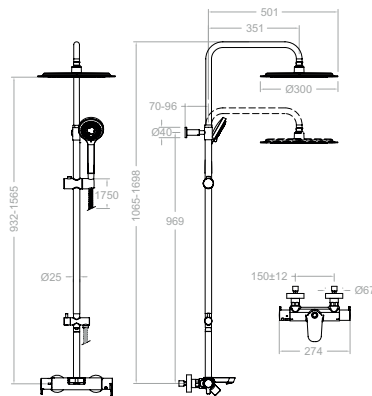

Blautherm, telescopic bath-shower column mixer shower head Ø300mm.

935612RPK300

94C308568

9346S-DN132D02+T18-IDP16+RPK300+4914Q3+2471C

935612RPK300NM

94C308569

9346SNM-DN132D02NM+T18NM-IDP16NM+RPK300NM+4914Q3NM+2475CNM

Blautherm, columna de baño- ducha telescópica monomando, rociador de 300 mm.

Blautherm, telescopic bath-shower column mixer shower head 300mm.

Cartucho Cartridge:35100 (6689-2) + 4004

945612RP300

94C308561