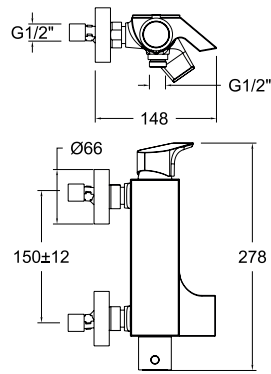

210501S
21C302404

Urban Chic, monomando de baño-ducha con invector integrado, salida cascada y repisa con vidrio de seguridad.
Urban Chic, bath-shower single-lever mixer with integrated diverter, waterfall outlet, and safety glass shelf.

210501K1
21C302405

210501S+4912K1+3726M+2472C

Urban Chic, monomando de baño-ducha con invector integrado, salida en cascada, repisa con vidrio de seguridad y equipo de ducha.
Urban Chic, bath-shower single-lever mixer with integrated diverter, waterfall outlet, safety glass shelf, and shower set.

210501K3
21C302406

210501S+4913K3+3726M+2472C

Urban Chic, monomando de baño-ducha con invector integrado, salida cascada, repisa con vidrio de seguridad y equipo de ducha.
Urban Chic, bath-shower single-lever mixer with integrated diverter, waterfall outlet, safety glass shelf, and shower set.

Cartucho Cartridge: 35100 + 4004