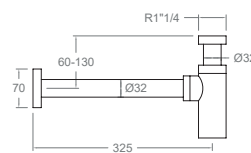

3790
198960

3790NM
99Z302332

3790NC
99Z302331

3790OC
99Z302333

Sifón.
Brass siphon.