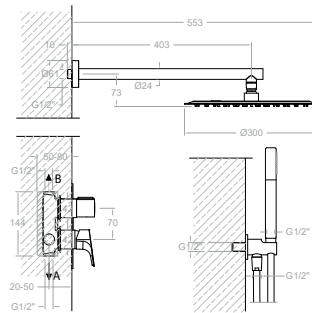

2 Vías/Ways