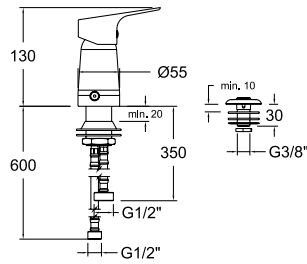

SA212301
21B303660

SA210301NM
21B306751

SA212301NC
21B308435

SA212301OC
21B308434

Urban Chic, monomando para bidé de repisa con ducha S2.

Urban Chic, single-lever bidet mixer for deck-mounted with S2 shower.

Cartucho Cartridge: 217401

Cartucho Cartridge: 40100 (3388)