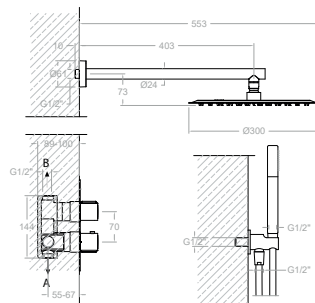

2 Vias/Ways