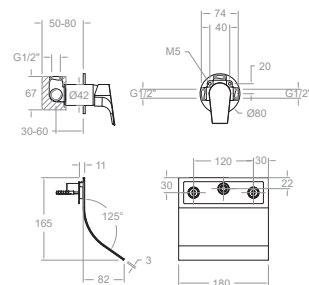

2116902

21A309429
XX1801+RB21H+16902+2100N-35

2116902NM

21A309430
XX1801NM+2100N-35NM+16902NM+RB21HNM

2116902OC

21A309431
XX1801OC+2100N-35OC+16902OC+RB21HOC

Urban Chic, monomando de lavabo empotrado mural con caño cascada extraplano S2.

Urban Chic, wall-mounted built-in basin mixer with extra flat waterfall spout S2.