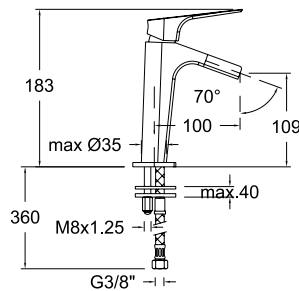

213101
21A302399

213101NC
21A303629

213101OC
21A303628

Urban Chic, monomando de lavabo con caño abierto salida cascada con caudal limitado.
Urban Chic, single-lever basin mixer with open spout and waterfall flow with limited flow.

Cartucho Cartridge: 25000-2 (4750)

Recomendaciones Recommendations