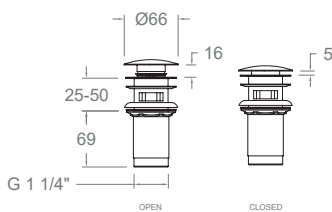

1219L
197106

1219LNM
99Z302477

1219LNC
99Z302476

1219LOC
99Z302478

Válvula de latón para desagüe sistema Click Clack.
Quick Clack waste brass.