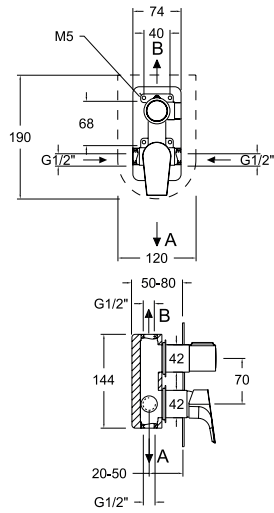

2 Vías/Ways

211502S

21C302419
XX1502+KU2+215100-2100N-35

211502SNM

21C303700
XX1502NM+KU2NM+215100NM-2100N-35NM

211502SNC

21C303708
XX1502NC+KU2NC+215100NC-2100N-35NC

211502SOC

21C303704
XX1502OC+KU2OC+215100OC-2100N-35OC

Urban Chic, monomando de ducha empotrado metálico 2 vías con placa ultraslim S2.

Urban Chic, metallic built-in 2-way shower mixer with ultra-slim plate S2.

Cartucho Cartridge: 35100 (6689-2) + 4004