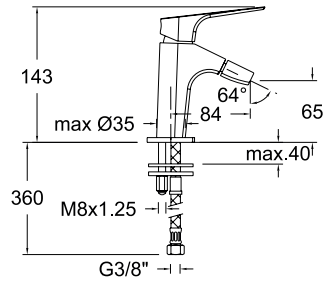

210301
21B302401

210301NM
21B303618

210301NC
21B303632

210301OC
21B303630

Urban Chic, monomando de bidé salida en cascada con caudal limitado.

Urban Chic, single-lever bidet mixer with waterfall spout, limited flow.

Cartucho Cartridge: 25000-2 (4750)