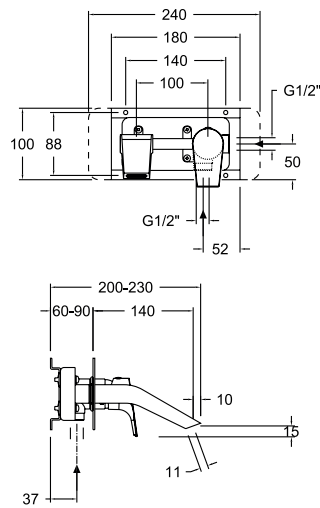

212001

21A302400
XX20CF+KXB20+CLEU+2100N-35

212001NM

21A303619
XX20CFNM+KXB20NM+CLEUNM+2100N-35NM

212001NC

21A303635
XX20CFNC+KXB20NC+CLEUNC+2100N-35NC

212001OC

21A303634
XX20CFOC+KXB20OC+CLEUOC+2100N-35OC

Urban Chic, monomando de lavabo empotrado mural con salida cascada y placa metálica S2.

Urban Chic, wall-mounted built-in basin mixer with waterfall spout and metal plate S2.

Cartucho Cartridge: 35100-2