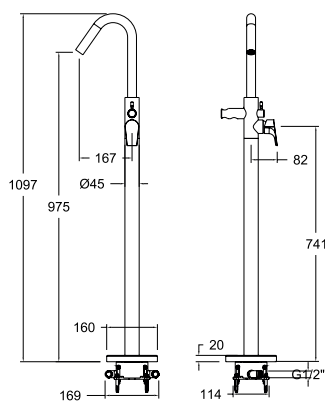

217603
21A307867

217603NM
21A307869

217603NC
21A307868

217603OC
21A307870

Urban Chic, monomando lavabo de columna.
Urban Chic, column basin mixer.

218503S
21C303358

218503SNM
21C305234

218503SNC
21C305233

218503SOC
21C305235

Urban Chic, columna monomando para bañera.
Urban Chic, single-lever bath column mixer.

MO

218503MO
21C303359
218503S+3713M+2471C

218503DNM
21C305231
218503SNM+3714NM+2475CNM

218503DNC
21C305230
218503SNC+3714NC+2475CNC

218503DOC
21C305232
218503SOC+3714OC+2475COC

Urban Chic, columna monomando para bañera con equipo de ducha.
Urban Chic, single-lever bath column mixer with shower set.