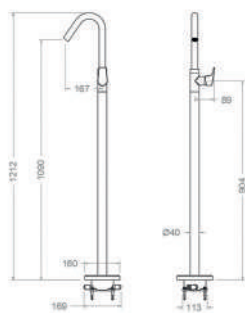

217603
21A307867

217603NM
21A307869

217603NC
21A307868

217603OC
21A307870

Urban Chic, monomando lavabo de columna.
Urban Chic, column basin mixer.

218503S
21C303358

218503SNM
21C305234

218503SNC
21C305233

218503SOC
21C305235

Urban Chic, columna monomando para bañera.
Urban Chic, single-lever bath column mixer.

MO

218503MO
21C303359
218503S+3713M+2471C

218503DNM
21C305231
218503SNM+3714NM+2475CNM

218503DNC
21C305230
218503SNC+3714NC+2475CNC

218503DOC
21C305232
218503SOC+3714OC+2475COC

Urban Chic, columna monomando para bañera con equipo de ducha.
Urban Chic, single-lever bath column mixer with shower set.