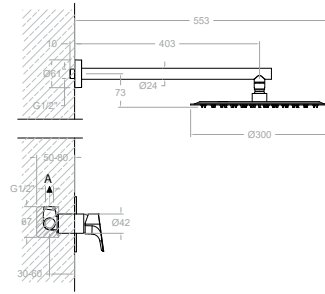

1 Vía/Way

K2118013

21D309496
211801S+BH02RM300

K2118013NM

21D309497
211801SNM+BH02RM300NM

K2118013OC

21D309498
211801SOC+BH02RM300OC

Urban Chic, conjunto monomando empotrado metálico 1 vía con rociador metálico Ø300 mm.

Urban Chic, metallic built-in single-lever mixer set 1 way with metallic shower head Ø300 mm.

Disponible en Julio
Available in July

Cartucho Cartridge: 35100 (6689-2)

2 Vías/Ways

K2115022

21D309500
211502S+BH02RM300+3713M+3796+2472C

K2115022NM

21D309501
211502SNM+BH02RM300NM+3714NM+3796NM+2475CNM

K2115022OC

21D309502
211502SOC+BH02RM300OC+3714OC+3796OCC+2475COC

Urban Chic, conjunto monomando empotrado metálico 2 vías con rociador metálico Ø300 mm.

Urban Chic, metallic built-in single-lever mixer set 2 ways with metallic shower head Ø300 mm.

Incluido - Including

Disponible en Julio
Available in July

Cartucho Cartridge: 35100 (6689-2)