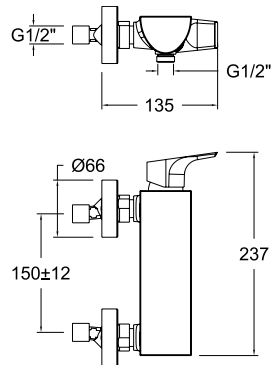

210801S
21D302408

Urban Chic, monomando de ducha con repisa con vidrio de seguridad.
Urban Chic, shower single-lever mixer with safety glass shelf.

210801K1
21D302409

210801S+4912K1-3726M+2472C

Urban Chic, monomando de baño-ducha con invector integrado, salida en cascada, repisa con vidrio de seguridad y equipo de ducha.
Urban Chic, bath-shower single-lever mixer with integrated diverter, waterfall outlet, safety glass shelf, and shower set.

210801K3
21D302410

210801S+4913K3+3726M+2472C

Urban Chic, monomando de baño-ducha con invector integrado, salida cascada, repisa con vidrio de seguridad y equipo de ducha.
Urban Chic, bath-shower single-lever mixer with integrated diverter, waterfall outlet, safety glass shelf, and shower set.

Cartucho Cartridge: 35100-3