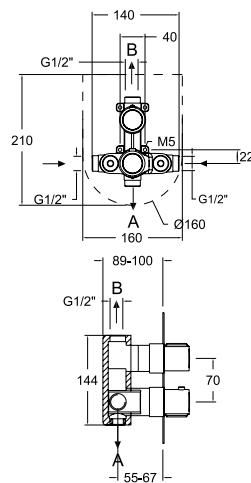

2 Vías/Ways

218712S

21D302544
XX8712+KTU2+215100+215000

218712SNM

21D303781
XX8712NM+KTU2NM+215100NM+215000NM

218712SNC

21D303787
XX8712NC+KTU2NC+215100NC+215000NC

218712SOC

21D303784
XX8712OC+KTU2OC+215100OC+215000OC

Urban Chic, termostático de ducha empotrado metálico 2 vías con placa ultraslim.

Urban Chic, metallic built-in thermostatic shower mixer 2 ways with ultraslim plate.

Cartucho Cartridge: 1703T + 4000