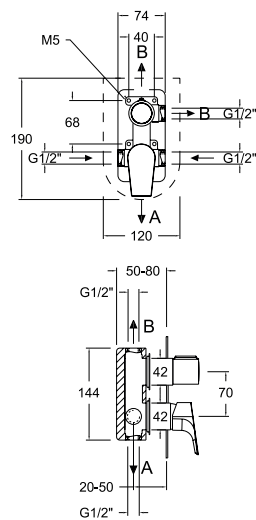

3 Vías/Ways

211503S

21C302420
XX1503+KU3+215100-2100N-35

211503SNM

21C303701
XX1503NM+KU3NM+215100NM-2100N-35NM

211503SNC

21C303709
XX1503NC+KU3NC+215100NC-2100N-35NC

211503SOC

21C303705
XX1503OC+KU3OC+215100OC-2100N-35OC

Urban Chic, monomando de baño- ducha empotrado metálico 3 vías con placa ultraslim S2.

Urban Chic, metallic built-in 3-way bath-shower mixer with ultra-slim plate S2.

Cartucho Cartridge: 35100 (6689-2) + 4003