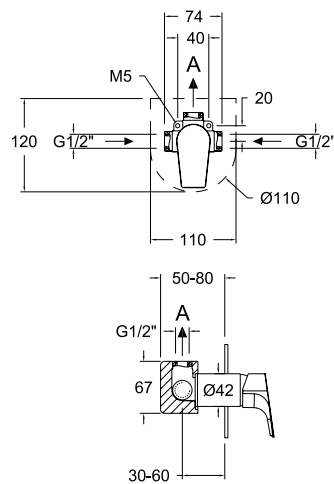

211801S

21D302418
XX1801+KU1+2100N-35

211801SNM

21D303620
XX1801NM+KU1NM+2100N-35NM

211801SNC

21D303637
XX1801NC+KU1NC+2100N-35NC

211801SOC

21D303636
XX1801OC+KU1OC+2100N-35OC

Urban Chic, monomando de ducha empotrado metálico 1 vía con placa ultraslim.

Urban Chic, metallic built-in 1-way shower mixer with ultra-slim plate.

Cartucho Cartridge: 35100 (6689-2)