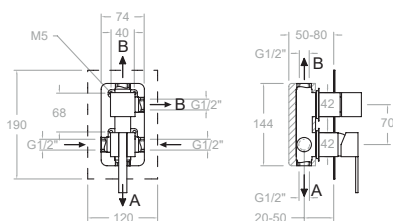

491503S

49C300651

XX1503+K3+475100+4900N-35

Mitigeur douche à encastrer, 3 voies.