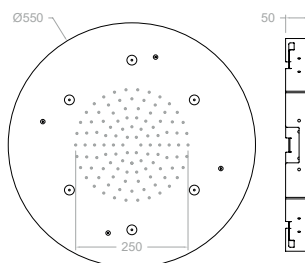

RELN550

99Z300722

Douche inox à encastrer Ø 550 mm avec pluie et brumisateur.