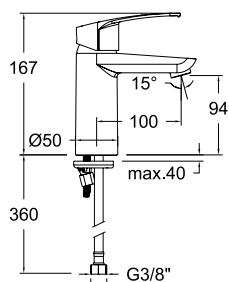

579302
57A304340

579302VA1169
57A304345

579302VA9065
57A304346

Mitigeur de lavabo vertical, avec le système S2.

579303
57A304336

579303VA9065
57A304341

579303VA1169
57A304343

Mitigeur lavabo droit.

579312
57A306069

579312VA1169
57A306071

579312VA9065
57A306072

Mitigeur lavabo droit.