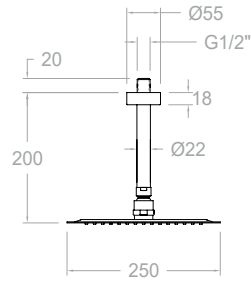

99H305253
BV15OC+RM300OC

Bras de douche vertical 150 mm. Raccord 1/2". Douche inox.
ULTRASLIM Ø 300 mm.

BVRM400

256218
BV15+RM400

Bras de douche vertical 150 mm. Raccord 1/2". Douche inox.
ULTRASLIM Ø 400 mm.