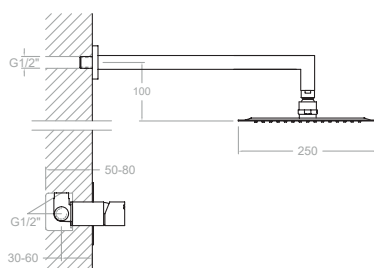

K4718012

47D301359

471801S+BHRK250

Ensemble mitigeur encastré 1 voie avec douche de tête métallique murale carrée de 250mm.