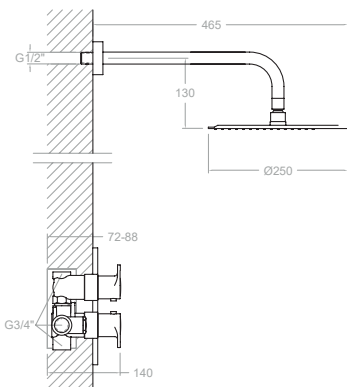

K3424012

34D302753
342411S+BHRM250

K3424012NM

34D305477
342411SNM+BHRM250NM

K3424012NC

34D305479
342411SNC+BHRM250NC

K3424012OC

34D305478
342411SOC+BHRM250OC

Ensemble thermostatique encastré 1 voie avec douche de tête métallique Ø250mm.

K3487011

34D302759
348712S+BHRM250+3713M+3796+2472C

K3487011NM

34D305480
348712SNM+BHRM250NM+3714NM+3796NM+2475CNM

K3487011NC

34D305482
348712SNC+BHRM250NC+3714NC+3796NC+2475CNC

K3487011OC

34D305481
348712SOC+BHRM250OC+3714OC+3796OC+2475COC

Ensemble thermostatique encastré 2 voies avec support, prise d'eau, douchette et douche de tête métallique Ø250mm.

345402RM300

34D303726
341202S+DN130D+RM300+3713M+2472C

Colonne télescopique thermostatique, douche de tête Ø300mm métallique et accessoires métalliques.