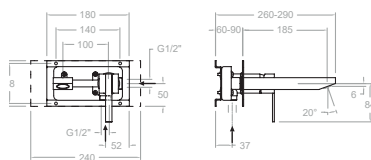

4920

49A300683

XX20CF+KB20+CLEK+4900N-35

Mitigeur lavabo mural à encastrer.