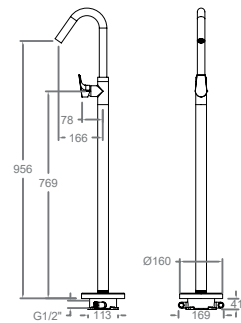

217602S

21A303370

217602SNM

21A305228

217602SNC

21A305227

217602SOC

21A305229

Mitigeur lavabo sur colonne.