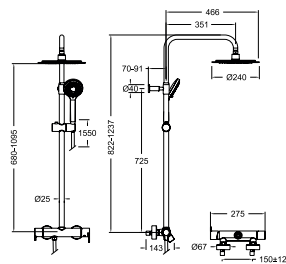

937413RP300

94D306809
932803S-DN132D+RP300+2876BT+1128C

937412RP300NM

94D306811
932802SNM-DN132DNM+RP300NM+2876BTNM+2475CNM

937412RP300OC

94D307349
932802SOC-DN132DOC+RP300OC+4914Q3OC+2475COC

Colonne de douche mitigeur télescopique, douche de tête Ø300 mm.

BX937413RP300

94G306810

BX937412RP300NM

94G306812

BX937412RP300OC

94G307827

BOX PALET 5 Unités.