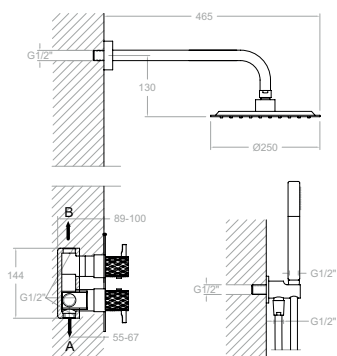

K5987021
59D307731

K59870210C
59D307732

K5987021CUC
59D307733

Ensemble thermostatique encastré 2 voies avec une douchette et douche de tête métallique de Ø250 mm.

917602
91A306102

917602NM
91A306119

917602OC
91A306136

Mitigeur de lavabo sur colonne.

915401RM250
91D306317

911202S+DN130D+RM250+3713M+2471C

915401RM250NM
91D306318

911202SNM+DN130DNM+RM250NM+3714NM+2475CNM

915401RM250OC
91D306319

911202SOC+DN130DOC+RM250OC+3714OC+2475COC

Colonne de douche thermostatique télescopique.