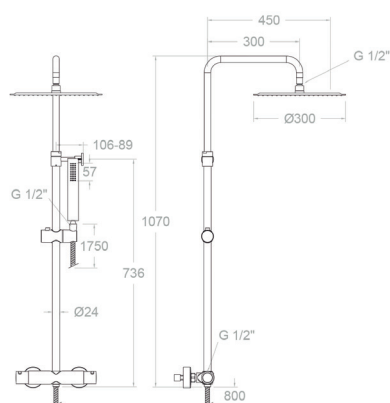

21D305223

211201SNC+DN130DNC+RM300NC+3714NC+2475CNC

**215401RM300OC**

21D305226

211201SOC+DN130DOC+RM300OC+3714OC+2475COC

Colonne télescopique thermostatique avec douche de tête en métal.

**215401RK300N**

21D302428