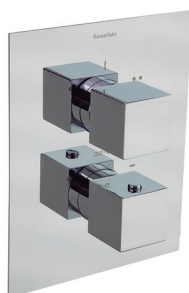

2 Voies

478712S

47D302540

XX8712+KT2+475100+475000

Thermostatique de douche encastré 2 voies avec plaque métallique ultraslim.