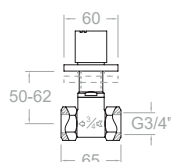

47073/4X1

214593

Robinet d'arrêt de 3/4".