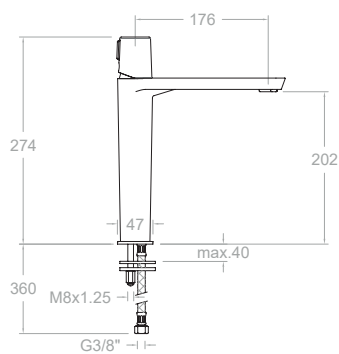

341001
34A302437

341001NM
34A302375

Mitigeur de lavabo L.