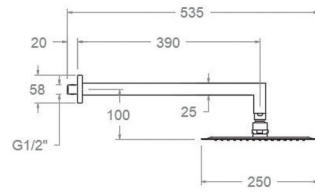

BHRK250

256299
BK350+RK250

BHRK250NM

99H305243
BK350NM+RK250NM

BHRK250NC

99H305242
BK350NC+RK250NC

BHRK250OC

99H305244
BK350OC+RK250OC

Bras de douche mural, 250 mm carré. Raccord 1/2". Douche inox. ULTRASLIM 250 mm.