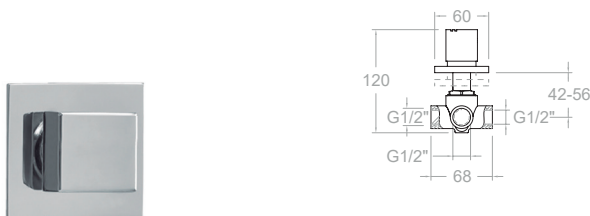

4737

212145

Inverseur 3 voies mural.

47071/2X1

214539

Robinet d'arrêt de 1/2".

47073/4X1

214593

Robinet d'arrêt de 3/4".