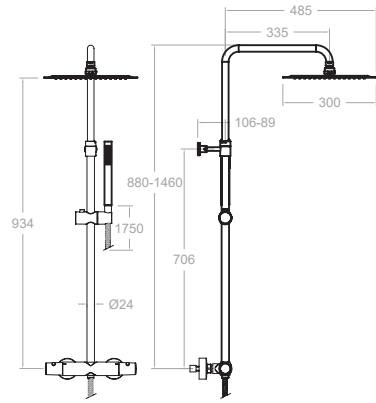

345402RK300N

34D303725

341202S+DN130D+RK300N+4713P+2472C

Colonne télescopique thermostatique, douche de tête carré métallique et accessoires métalliques.