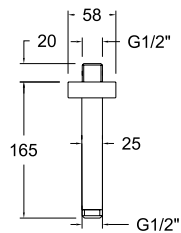

BV15
201255

BV15NM
99Z302139

BV15NC
99Z304435

BV15OC
99Z304434

Bras de douche vertical 150 mm. Raccord 1/2".

BK350
212163

BK350NM
99Z305073

BK350NC
99Z305072

BK350OC
99Z305074

Bras de douche vertical 350mm.

BVK15
99Z305078

BVK15NM
99Z305080

BVK15NC
99Z305079

BVK15OC
99Z305081

Bras de douche carré pour plafond de 165 mm.