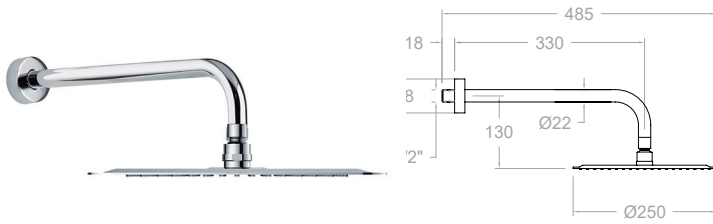

BVK15OC+RK300OC

Bras de douche vertical 150 mm. Raccord 1/2". Douche inox.
ULTRASLIM 300 mm carré.

**BVKRK400**

99H305387

BVK15+RK400

Bras de douche vertical 150 mm. Raccord 1/2". Douche inox.
ULTRASLIM 400 mm carré.