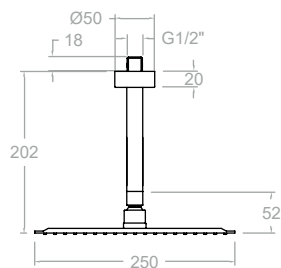

BVRM250

256200
BV15+RM250

BVRM250NM

99H305248
BV15NM+RM250NM

BVRM250NC

99H305249
BV15NC+RM250NC

BVRM250OC

99H305250
BV15OC+RM250OC

Bras de douche vertical 150 mm. Raccord 1/2". Douche inox.
ULTRASLIM Ø 250 mm.

BVRM300

256236
BV15+RM300

BVRM300NM

99H305252
BV15NM+RM300NM

BVRM300NC

99H305254
BV15NC+RM300NC

BVRM300OC

99H305253
BV15OC+RM300OC

Bras de douche vertical 150 mm. Raccord 1/2". Douche inox.
ULTRASLIM Ø 300 mm.

BVRM400

256218
BV15+RM400

Bras de douche vertical 150 mm. Raccord 1/2". Douche inox.
ULTRASLIM Ø 400 mm.