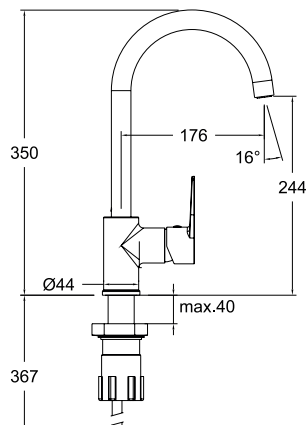

189202
18E303503

Mitigeur évier col de cygne bec orientable.

Cartouche: 251781

BRE1836
18E305914

Mitigeur évier vertical col de cygne avec bec orientable.

BRE180602
18E307072

Mitigeur évier vertical col de cygne avec bec orientable.