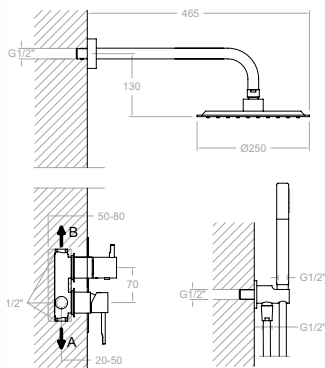

39A307486

397602SOC

39A307487

Mitigeur lavabo de colonne.

K3915121

39D307505

K3915121NM

39D307506