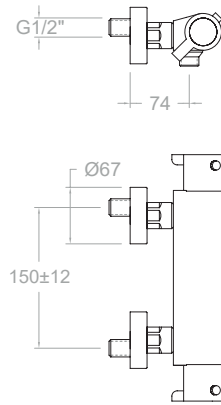

Mitigeur lavabo mural à encastrer avec bec cascade.

337602S

33A303372

Mitigeur lavabo sur colonne..

333402D
300160

Mitigeur thermostatique douche, avec ensemble.

333402T3
261887

Mitigeur thermostatique douche, avec ensemble de douche.