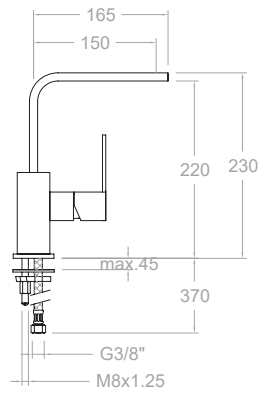

4931
229506

Mitigeur lavabo bec cascade.

4910
240135

Mitigeur lavabo haut.

4929
223359

Mitigeur lavabo / évier bec haut orientable..

4921
223215

Mitigeur de lavabo avec bec orientable.