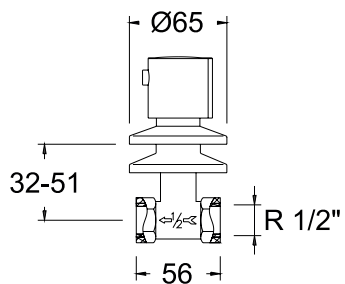

26073/4X1

226455

26071/2X1

226446

Robinet d'arrêt de 3/4\"