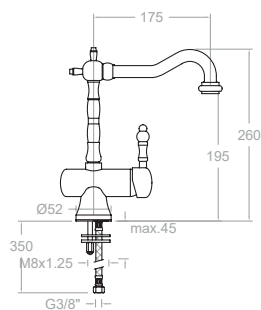

Mélangeur lavabo bec fondu. Tête céramique 1/2 tour.

3101CVA1167
261828

Avec vidage laiton.

3121
31A302779

Mitigeur lavabo.

3129
31E302780

Mitigeur lavabo avec bec tube orientable 21 cm.

570211
57A305651