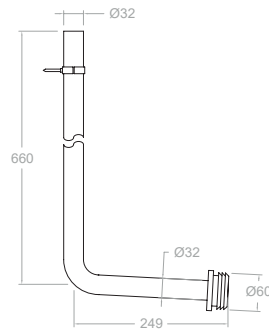

Mitigeur évier bec orientable et rabattable.

746901

74F306321
745602+T766+705

Tube de connexion pour WC de Ø 32 mm, pour réf. 745602.

T76602

74Z306320

Corps orientable pour bec fondu.

7466