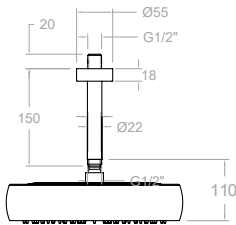

**BRE945602RP300**

94C307907

BRE9446S+BREDN132D+T18+IDP16+RP300+2876BT+2471C

Colonne de bain-douche thermostatique télescopique, douche de tête Ø300 mm.

169
99Z300699

Plaque de cascade pour lavabo.

BVRMVOL
99H302746
BV15+RMVOL