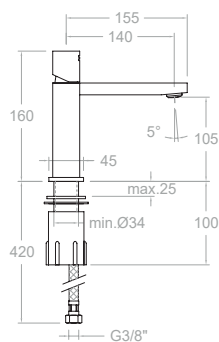

4702

241152

Mitigeur de lavabo.