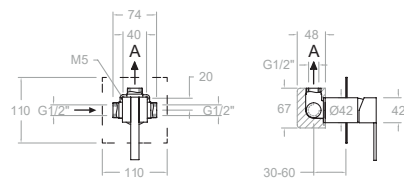

491801S

49D300649

XX1801-K1+4900N-35

Mitigeur douche à encastrer, 1 voie.