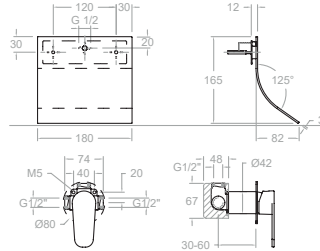

21D305222

211201SOC+DN130DOC+RK300OC+4716MROC+2475COC

Colonne télescopique thermostatique, douche de tête carrée en métal 300 mm.

3610
36A300353

3610NM
36A300620

Mitigeur de lavabo L.

36169
36A300912

XX1801+RB21H+169+3600N-35