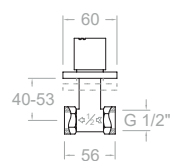

47071/2X1

214539

Robinet d'arrêt de 1/2".