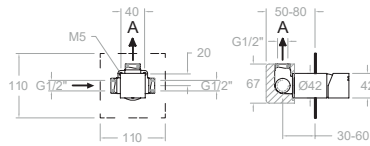

1 Voie

471801S

47D300645

XX1801+K1+4700N-35

Mitigeur douche encastré 1 voie avec plaque ultraslim.