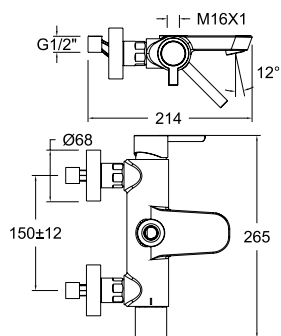

334602S
33C303807

Mitigeur bain-douche avec inverseur intégré.