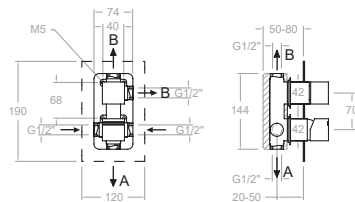

3 Voies

471503S

47C300647

XX1503+K3+475100+4700N-35

Mitigeur douche encastré 3 voies avec plaque ultraslim.