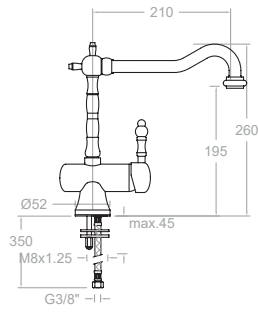

Mélangeur lavabo bec fondu. Tête céramique 1/2 tour.

3101CVA1167
261828

Avec vidage laiton.

3121
31A302779

Mitigeur lavabo.

3129
31E302780

Mitigeur lavabo avec bec tube orientable 21 cm.

570211
57A305651