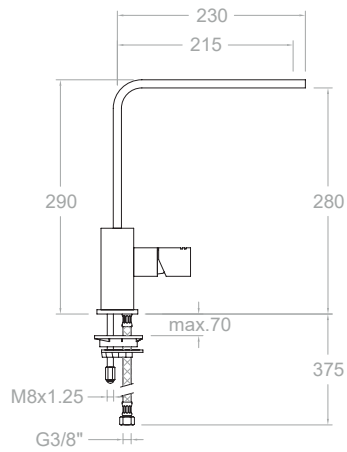

4729
222270

Mitigeur de lavabo ou évier L avec bec orientable.