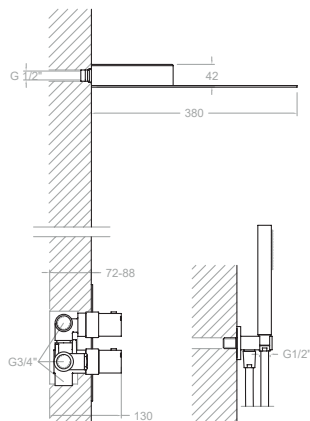

498502MK

49C303391

498502S+4713MK+2471C

Mitigeur bain-douche sur colonne avec ensemble de douche.

4966

223377

Mitigeur évier pour grande cuisine avec douchette métallique. Hauteur 545 mm, hauteur sous bec 165 mm, saillie 200 mm.