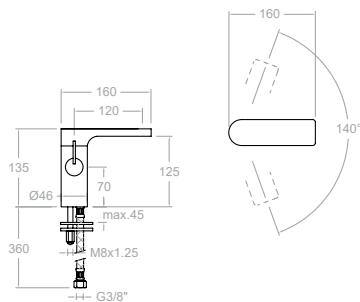

K5924022
59D307728

K59240220C
59D307729

K5924022CUC
59D307730

Ensemble thermostatique encastré 1 voie avec douche de tête métallique de Ø 250 mm.

K5987021
59D307731

K59870210C
59D307732

K5987021CUC
59D307733

Colonne télescopique thermostatique, douche de tête carré métallique et accessoires métalliques.

345412RM250NM

34D308639

341202SNM+DN132DNM+RM250NM+3714NM+2475CNM

Colonne télescopique thermostatique, douche de tête Ø250 mm métallique et accessoires métalliques.