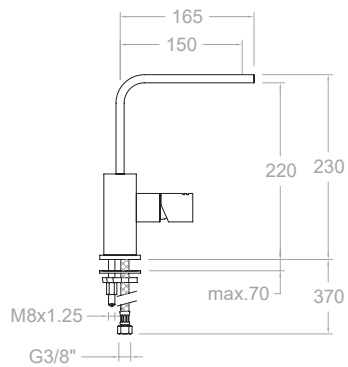

Mitigeur de lavabo ou évier L avec bec orientable.

4721
222297

Mitigeur de lavabo avec bec orientable.

4720
47A300682

XX20CF+KB20+CLEK+4700N-35

Mitigeur de lavabo encastré mural avec plaque métallique ultraslim et bec 19 cm.