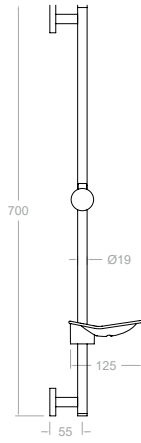

377302S

99Z301883

Barre de douche sans accessoires.

377302MO

99H301886

377302 S+3713 M+2471C

Barre de douche avec accessoires MO.

377302AS

99H301884

377302 S+5811 AS+2471C

Barre de douche avec accessoires AS.

377302T1

99H304944

377302S+3520T1+2471C

Barre de douche avec accessoires.

377302T3

99H301887

377302 S+5840 T3+2471C

Barre de douche avec accessoires T3.