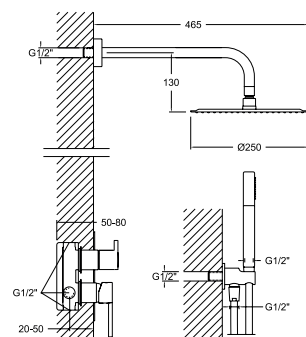

K3315021

33C301385

331502S+BHRM250+3713M+3796+2471C

Ensemble mitigeur bain-douche encastré avec bras, douche de tête inox. 250x250 mm., coude support sortie d'eau, flexible et douchette métallique.

K3318012
33D301384
331801S+BHRM250