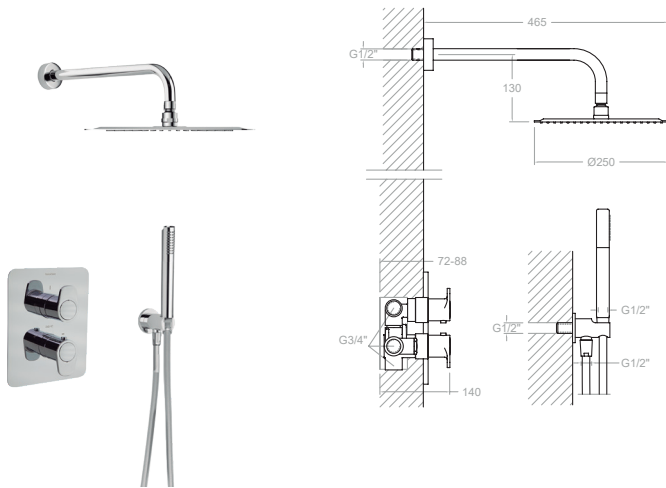

K3687011

36D302755
368712S+BHRM250+3713M+3796+2472C

K3687011NM

36D305486
368712SNM+BHRM250NM+3714NM+3796NM+2475CNM

K3687011NC

36D305488
368712SNC+BHRM250NC+3714NC+3796NC+2475CNC

K3687011OC

36D305487
368712SOC+BHRM250OC+3714OC+3796OC+2475COC

Ensemble thermostatique encastré 2 voies avec support, prise d'eau, douchette et douche de tête métallique Ø250mm.