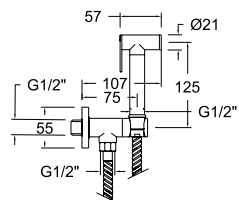

99Z306742

Bras mural de 350 mm.

114602

99F301568

3798-9552-247903C

Ensemble douche et mitigeur WC avec fermeture automatique 1/2" et support intégré.

3798
239559

Robinet d'arrêt de 1/2" avec fermeture automatique.