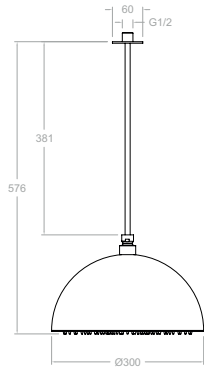

RB3V400
99H300754

RB3V400NM
99H305067

RB3V400NC
99H305066

Douche ronde Ø300 mm mit..

RB2V400
99H300753

RB2V400NM
99H305060

RB2V400NC
99H305059

Douche ronde Ø200 mm mit bras aérien..