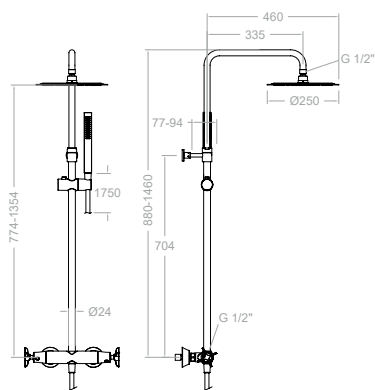

Ensemble thermostatique encastré 2 voies avec une douchette et douche de tête métallique de Ø250 mm.

917602
91A306102

917602NM
91A306119

917602OC
91A306136

Mitigeur de lavabo sur colonne.

915401RM250
91D306317