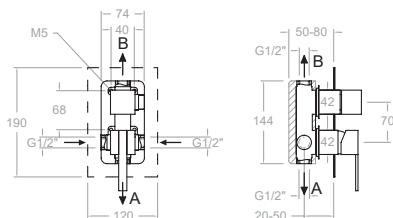

491502S

49C300650

XX1502+K2+475100+4900N-35

Mitigeur douche à encastrer, 2 voies.