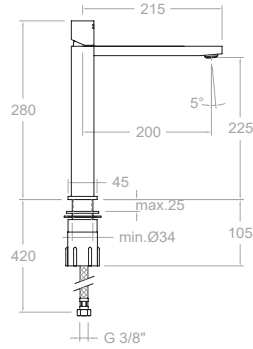

4710N
241179

Mitigeur de lavabo L.