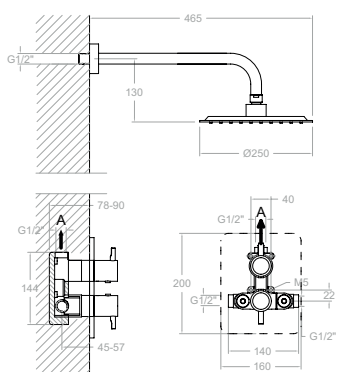

K3924022

39D307601

K3924022NM

39D307602

K3924022OC

39D307603

K3924022CUC

39D307604

Ensemble thermostatique de douche encastré 1 voie avec douche de tête métallique ø250mm.