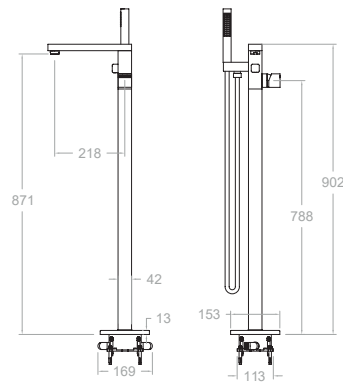

478502S

47C303364

Mitigeur de lavabo sur colonne.

478502MK

47C303365

478502S+4713MK+2471C

Mitigeur de lavabo sur colonne avec ensemble de douche.