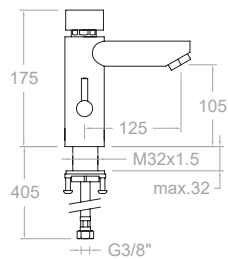

7490

239595

Mitigeur temporisé avec réglage de température.