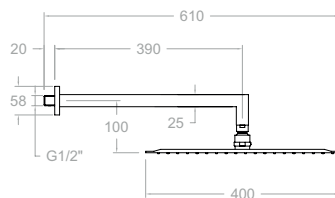

BHRK400

233520
BK350+RK400

Bras de douche mural, 400 mm carré. Raccord 1/2". Douche inox. ULTRASLIM 400 mm.