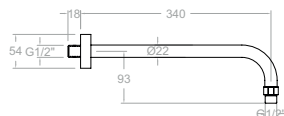

BREB350

99Z306738

BREB350NM

99Z306742

Bras mural de 350 mm.