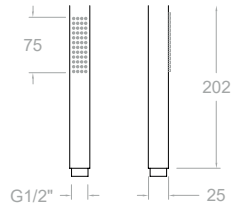

4713MK

255588

4714KNM

99Z302150

Douchette à main anticalcaire laiton. 1 jet.