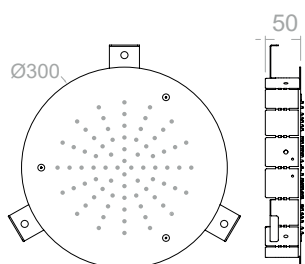

RE550

99Z300721

RE550NC

99Z305088

RE550NM

99Z305090

Douche à encastrer Ø 550 mm..

RE300