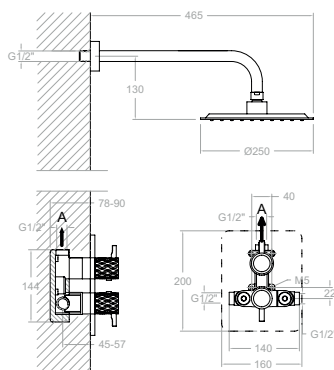

Ensemble mitigeur encastré 2 voies avec douche de tête métallique de Ø 250 mm.

K5918012
59D307704

K59180120C
59D307705

K5918012CUC
59D307706

Ensemble mitigeur encastré 1 voie avec douche de tête métallique de Ø 250 mm.