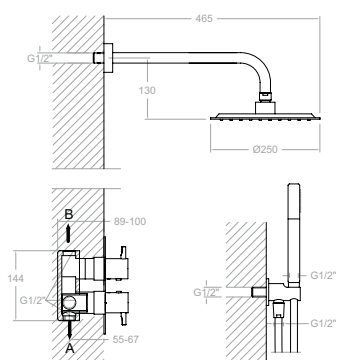

K3924022NM

39D307602

K3924022OC

39D307603

K3924022CUC

39D307604

Ensemble thermostatique de douche encastré 1 voie avec douche de tête métallique ø250mm.

K3987021