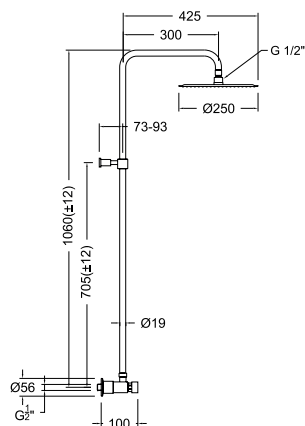

745403RM250

74D303890

745303+T100N+RM250+RGD

Colonne de douche pour jardin ou piscine avec tube fixe et robinet simple temporisé raccord 1/2". Douche metal Ø 250 mm.