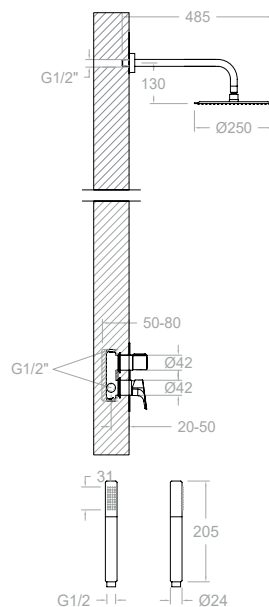

K2115021

21D302879

211502S+BHRM250+3713M+3796+2472C

K2115021NM

21C303703

211502SNM+BHRM250NM+4716MRNM+4798NM+2475CNC

K2115021NC

21C303711

211502SNC+BHRM250NC+4716MRNC+4798NC+2475CNC

K2115021OC

21C303707

211502SOC+BHRM250OC+4716MROC+4798OC+2475C

Mitigeur encastré 2 voies en métal avec support, entrée d'eau, douchette et douche de tête murale en métal ø250mm.