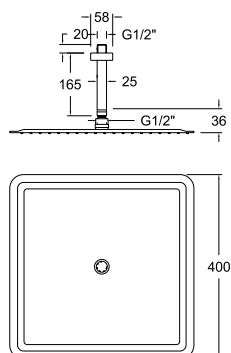

BVK15OC+RK300OC

Bras de douche vertical 150 mm. Raccord 1/2". Douche inox.
ULTRASLIM 300 mm carré.

**BVKRK400**

99H305387

BVK15+RK400

Bras de douche vertical 150 mm. Raccord 1/2". Douche inox.
ULTRASLIM 400 mm carré.