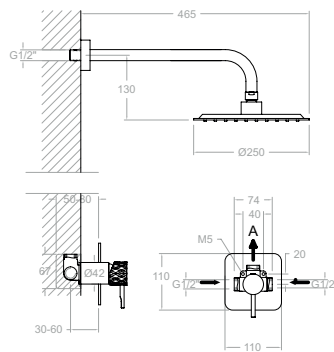

Ensemble mitigeur encastré 2 voies avec douche de tête métallique de Ø 250 mm.

K5918012
59D307704

K59180120C
59D307705

K5918012CUC
59D307706

Ensemble mitigeur encastré 1 voie avec douche de tête métallique de Ø 250 mm.