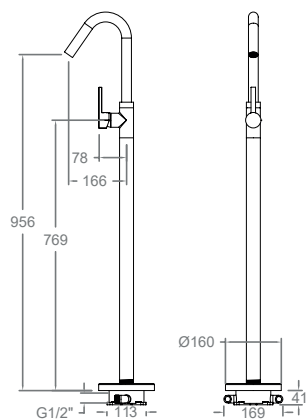

337602S

33A303372

Mitigeur lavabo sur colonne..