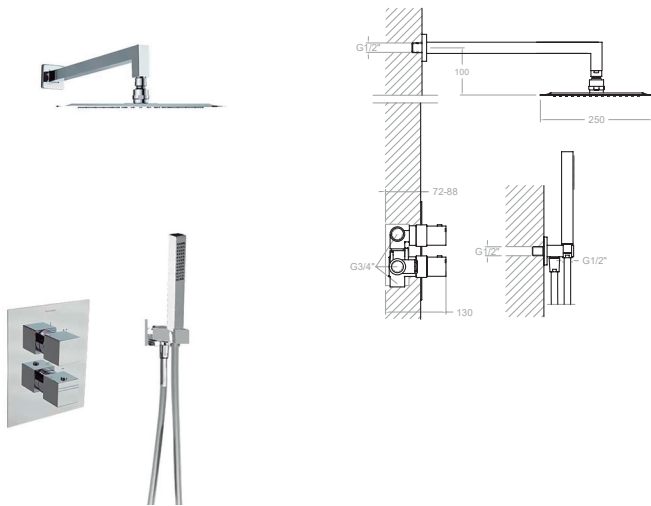

K4787011

47D302766

478712S+BHRK250+4713MK+4796+2471C

Ensemble thermostatique de douche encastré 2 voies avec coude-support sortie d'eau, flexible, douchette métallique et douche de tête métallique 250x250 mm.