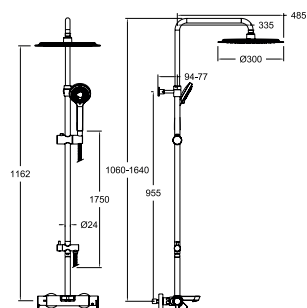

BRE945602RP300

94C307907

BRE9446S+BREDN132D+T18+IDP16+RP300+2876BT+2471C

Colonne de bain-douche thermostatique télescopique, douche de tête Ø300 mm.