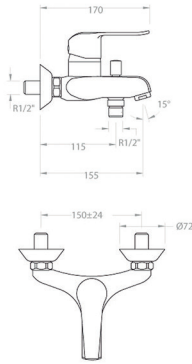

6405S
257541

Mitigeur bain-douche.