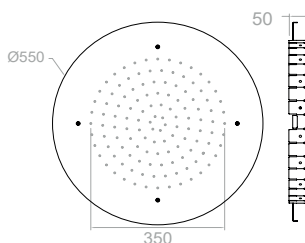

RE550

99Z300721

RE550NC

99Z305088

RE550NM

99Z305090

Douche à encastrer Ø 550 mm..