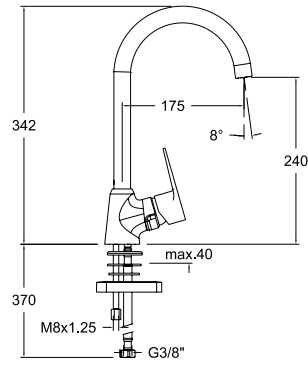

180602
18E303494

Mitigeur d'évier vertical avec bec de cygne.