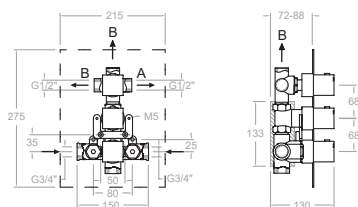

3 Voies

4723S

227706

ETDI+KK23+4752(x3)

Thermostatique de douche encastré 3 voies avec plaque métallique ultraslim.