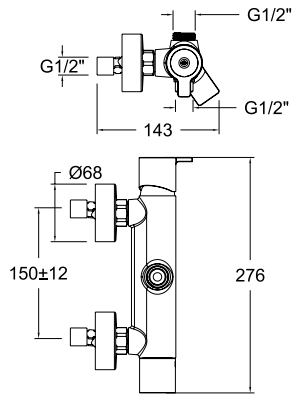

932802S
94D303651

932802SNM
94D303652

932802SOC
94D303902

Mitigeur de douche pour colonne.