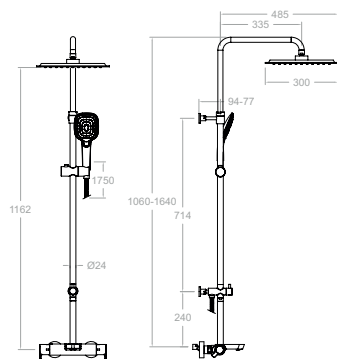

945602RPK300

94C307834
9446S+DN130D+T18+IDP16+RPK300+4914Q3+2471C

945602RPK300NM

94C307835
9446SNM+DN130DNM+T18NM+IDP16NM+RPK300NM+4914Q3NM+2475CNM

Colonne de bain-douche thermostatique télescopique, douche de tête 300 mm.