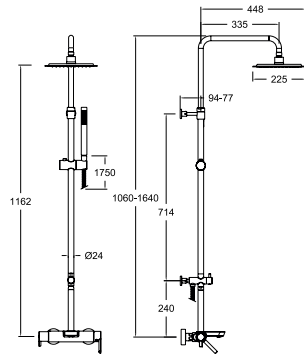

Colonne mitigeur bain-douche. Tube télescopique. Douchette métallique. Douche de tête Ø 300 mm.

**335502RP300**

33C303796

334602S+DN130D+T18+IDP16+RP300+3713P+2471C

Colonne mitigeur bain-douche. Tube télescopique. Douchette ABS. Douche de tête ronde 300 mm.