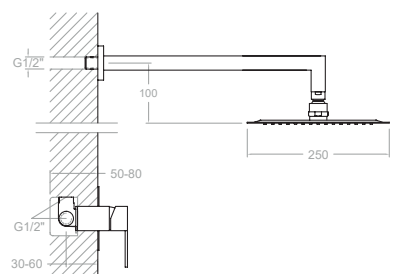

K4918012

49D301370

491801S+BHRK250

Mitigeur douche à encastrer, 1 voie, avec douche de tête carrée en métal de 250 mm.