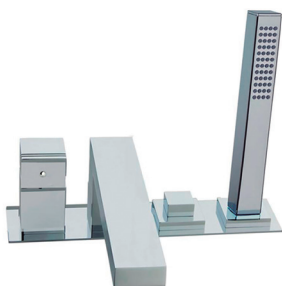

473202S

47C301658

Thermostatique sur gorge.

473302MK

47C301659

473202S+K33+C4733+4709+4789SC+4713MK+2850C

Thermostatique sur gorge avec ensemble de douche.