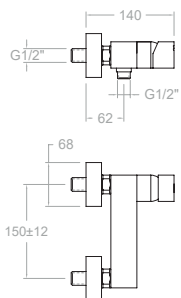

4728S

241215

Mitigeur de douche.

4728MK

257181

4728S+4713MK+4726M+2471C

Mitigeur de douche avec ensemble de douche métallique.