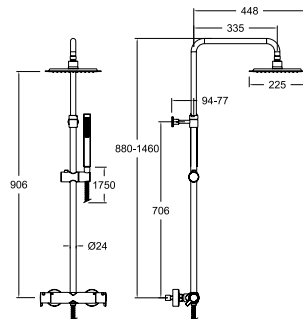

335403RPK225

33D303724

331203S+DN130D+RPK225+3713P+2471C

Colonne thermostatique douche. Barre télescopique.