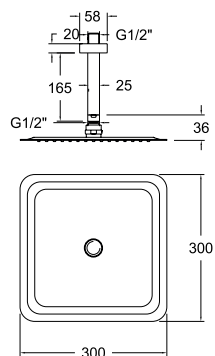

BVK15NC+RK250NC

**BVKRK250OC**

99H305280

BVK15OC+RK250OC

Bras de douche vertical 150 mm. Raccord 1/2". Douche inox.
ULTRASLIM 250 mm carré.

**BVKRK300**

99H305385

BVK15+RK300N