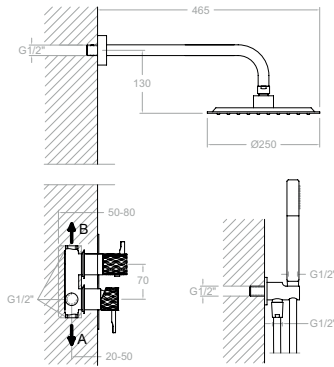

K5915121
59D307707

K59151210C
59D307708

K5915121CUC
59D307709

Ensemble mitigeur encastré 2 voies avec douche de tête métallique de Ø 250 mm.

K5918012
59D307704

K59180120C
59D307705

K5918012CUC
59D307706

Ensemble mitigeur encastré 1 voie avec douche de tête métallique de Ø 250 mm.

K5924022
59D307728

K59240220C
59D307729

K5924022CUC
59D307730

Ensemble thermostatique encastré 1 voie avec douche de tête métallique de Ø 250 mm.