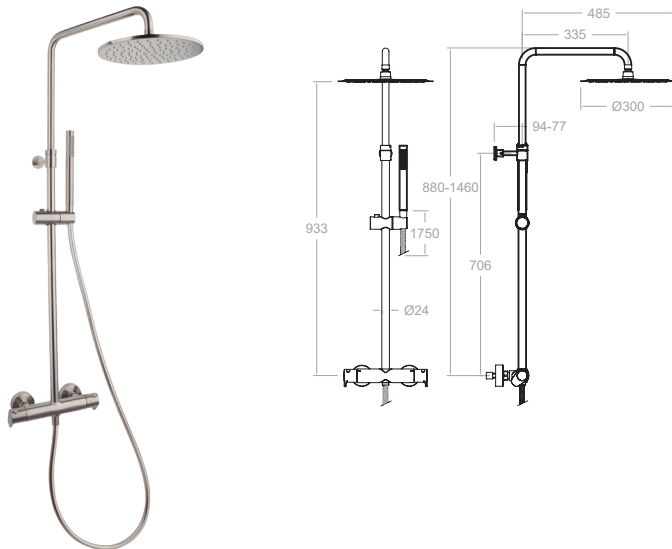

365402RM250NC

36D303736
361202SNC+DN130DNC+RM250NC+3714NC+2475CNC

Colonne télescopique thermostatique, douche de tête Ø250 mm métallique et accessoires métalliques.