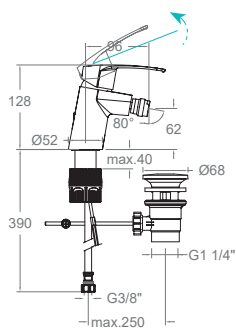

570311
57B305653

570311NM
57B305997

570311VA1169
57B306075

570311VA9065
57B306077

Mitigeur bidet.