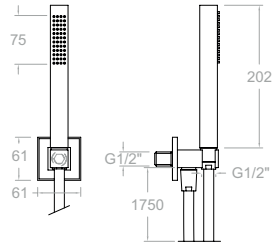

99H302611

477302S+4913K3+2471C

Barre de douche carrée 70 cm, avec accessoires K3.

477302K1

99H302610

477302S+4912K1+2471C

Barre de douche carrée 70 cm, avec accessoires K1.

4792MK