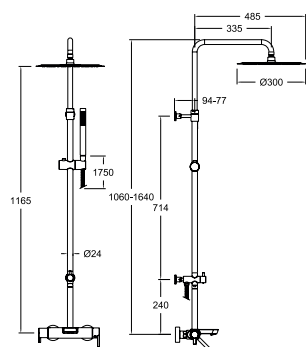

**335502RM250**

33C303794

334602S+DN130D+T18+IDP16+RM250+3713M+2471C

Colonne mitigeur bain-douche. Tube télescopique. Douchette métallique. Douche de tête Ø 250 mm.

**335502RM300**

33C303795

334602S+DN130D+T18+IDP16+RM300+3713M+2471C