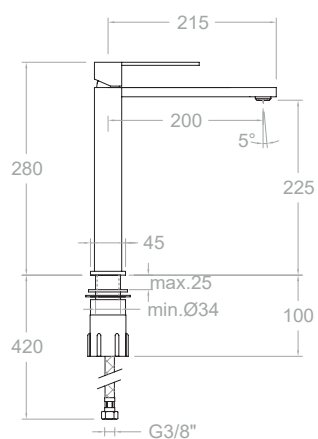

4931
229506

Mitigeur lavabo bec cascade.

4910
240135

Mitigeur lavabo haut.

4929
223359

Mitigeur lavabo / évier bec haut orientable..

4921
223215

Mitigeur de lavabo avec bec orientable.