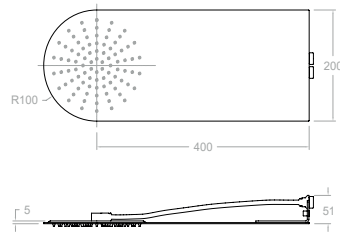

RR
99Z300711

RRNM
99Z305103

Douche de pluie, arrondie 600 X 250 mm..