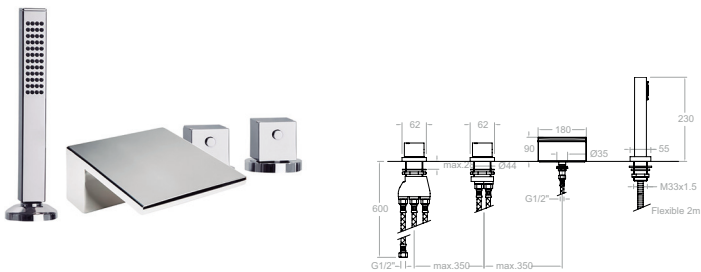

473303TMK

47C302911

T4733+D4733+4713MK+9989SC+CR01+2850C

Ensemble bain-douche thermostatique sur gorge avec douchette laiton et bec cascade.