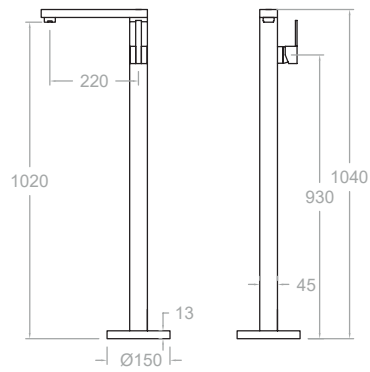

497602S
49A303392

Mitigeur de lavabo sur colonne.