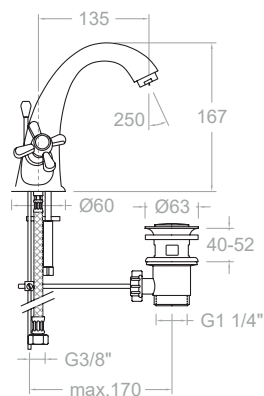

3101C
261827

Mélangeur lavabo bec fondu. Tête céramique 1/2 tour.

3101CVA1167
261828

Avec vidage laiton.