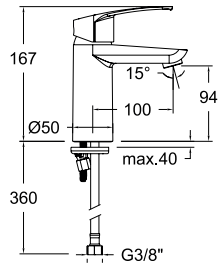

579313
57A306070

579313VA1169
57A306073

579313VA9065
57A306074

Mitigeur lavabo droit.