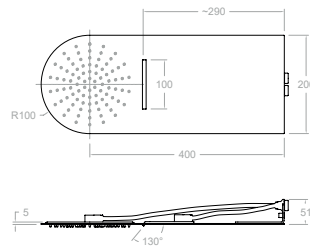

RIRNC
99Z305094

RIRNM
99Z305095

Douche ronde murale inox..

RCRK
99Z300708

Dual-douche de pluie - cascade, rectangulaire, 500 X 220 mm..

RRK
99Z300709

RRKNM
99Z305100

Douche de pluie, rectangulaire 500x220 mm..