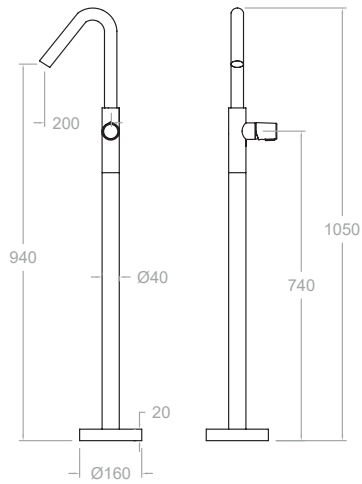

347602S
34A303369

347602SNM
34A303863

347602SNC
34A303864

347602SOC
34A303865

Mitigeur lavabo sur colonne