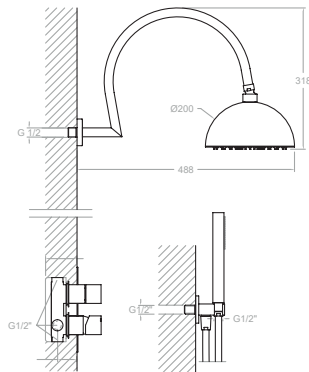

SK4787011
47D302767
478712S+4713MK+4796+2471C

+

RB2A390
99H300748

Douche de tête.