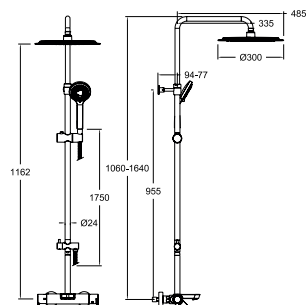

945602RP300

94C303806
9446S+DN130D+T18+IDP16+RP300+2876BT+2471C

945602RP300NM

94C304982
9446SNM+DN130DNM+T18NM+IDP16NM+RP300NM+2876BTNM+2475CNM

Colonne de bain-douche thermostatique télescopique, douche de tête Ø300 mm.