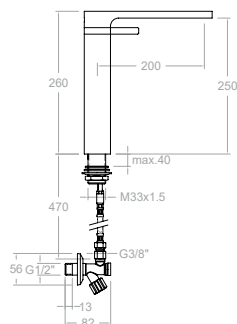

2602
261777

Mitigeur de lavabo avec bec orientable et mousseur.

2601
226428

2601NM
26A302582

Mitigeur lavabo avec bec cascade, bec orientable et cartouche à ouverture progressive eau froide.

2610
229164

2610NM
26A302584