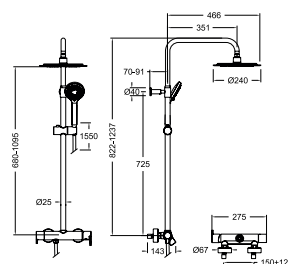

Mitigeur de douche pour colonne.

**BRE937413RP300**

94D305874

BRE932803S+BREDN132D+RP300+2876BT+1128C

BRE937412RP300NM

94D305875

BRE932802SNM+BREDN132DNM+RP300NM+2876BTNM+2475CNM

Colonne de douche mitigeur télescopique, douche de tête Ø300 mm.