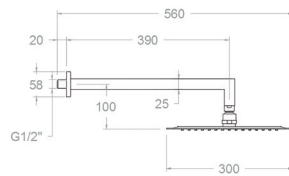

BHRK300

233511
BK350+RK300N

BHRK300NM

99H305245
BK350NM+RK300NM

BHRK300NC

99H305246
BK350NC+RK300NC

BHRK300OC

99H305247
BK350OC+RK300OC

Bras de douche mural, 300 mm carré. Raccord 1/2". Douche inox. ULTRASLIM 300 mm.