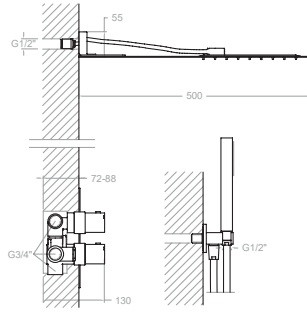

SK4715031

47C301409

471503 S+4713 MK+4796+2471C

+

RRK

99Z300709

Douche de tête.