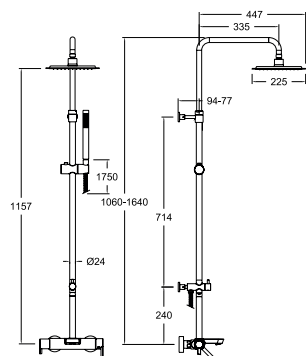

335602RPK225

33C303804

334612S+DN130D+T18+IDP16+RPK225+3713P+2471C

Colonne thermostatique douche. Tube télescopique.