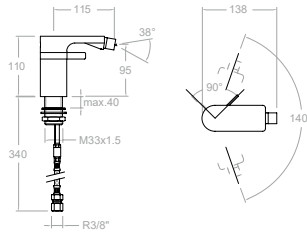

2603
226437

2603NM
26B302583

Mitigeur de bidet avec sortie d'eau réglable et cartouche à ouverture progressive eau froide.