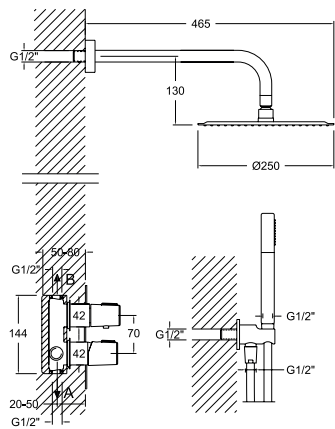

K3415021
34D302878
341502S+BHRM250+3713M+3796+2472C

K3415021NM
34D302896
341502SNM+BHRM250NM+3714NM+3796NM+2475CNM

K3415021NC
34D302898
341502SNC+BHRM250NC+3714NC+3796NC+2475CNC

K3415021OC
34D302897
341502SOC+BHRM250OC+3714OC+3796OC+2475COC

Ensemble mitigeur encastré 2 voies avec support, prise d'eau, douchette et douche de tête métallique mural Ø250m.