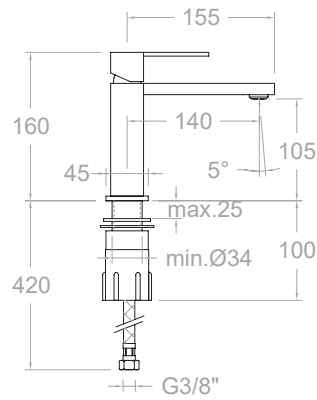

4902

240117

Mitigeur lavabo.