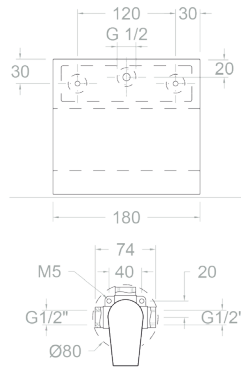

211691

21A302402

XX1801+RB21H+169+2100N-35

Mitigeur monocommande de lavabo mural avec bec cascade extra-plat.