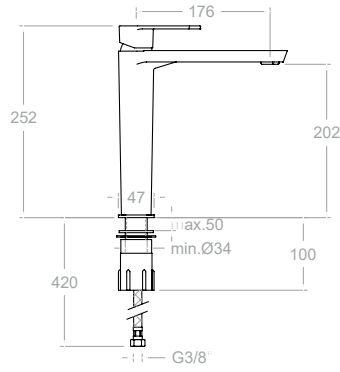

3610
36A300353

3610NM
36A300620

Mitigeur de lavabo L.