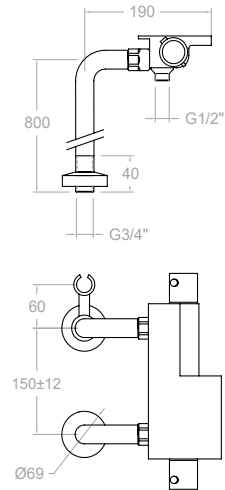

Mitigeur lavabo L, bec orientable et cartouche à ouverture progressive eau froide.

2603
226437

2603NM
26B302583

Mitigeur de bidet avec sortie d'eau réglable et cartouche à ouverture progressive eau froide.