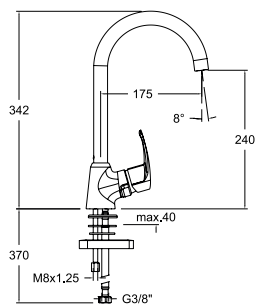

570311NM
57B305997

570311VA1169
57B306075

570311VA9065
57B306077

Mitigeur bidet.

570601
57E303496

Mitigeur évier vertical col de cygne avec bec orientable.

579201
57E303497

Mitigeur évier vertical col de cygne avec bec orientable.