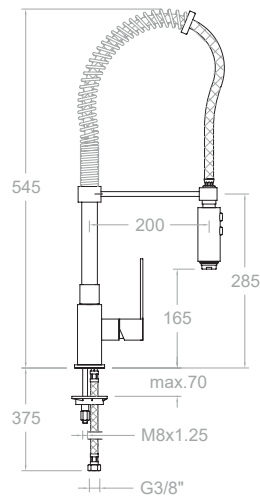

4966

223377

Mitigeur évier pour grande cuisine avec douchette métallique. Hauteur 545 mm, hauteur sous bec 165 mm, saillie 200 mm.