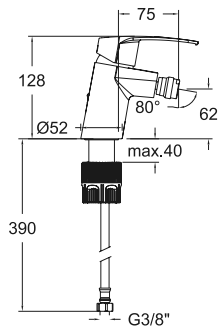

570311NM
57B305997

570311VA1169
57B306075

570311VA9065
57B306077

Mitigeur bidet.

570601
57E303496

Mitigeur évier vertical col de cygne avec bec orientable.

579201
57E303497

Mitigeur évier vertical col de cygne avec bec orientable.