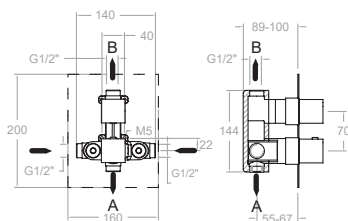

2 Voies

478712S

47D302540

XX8712+KT2+475100+475000

Thermostatique de douche encastré 2 voies avec plaque métallique ultraslim.