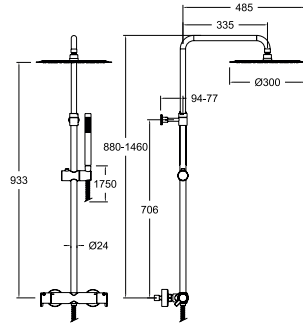

335403RM300

33D303722

331203S+DN130D+RM300+3713M+2471C

Colonne thermostatique douche. Barre télescopique.