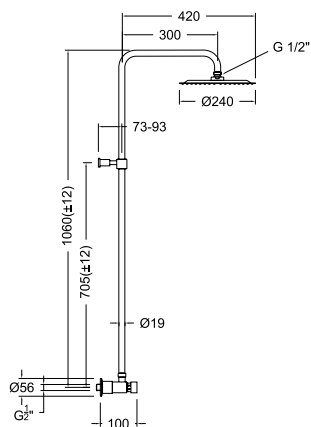

745403RP240

74D303891

745303+T100N+RP240+RGD

Colonne de douche pour jardin ou piscine avec tube fixe et robinet simple temporisé raccord 1/2". Douche ABS Ø 240 mm.