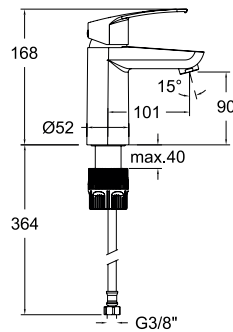

570213
57A305994

570213VA1169
57A306067

570213VA9065
57A306068

Mitigeur lavabo droit.