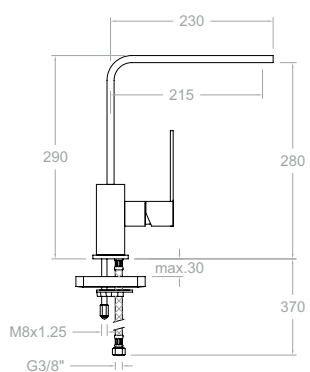

4931
229506

Mitigeur lavabo bec cascade.

4910
240135

Mitigeur lavabo haut.

4929
223359

Mitigeur lavabo / évier bec haut orientable..

4921
223215

Mitigeur de lavabo avec bec orientable.