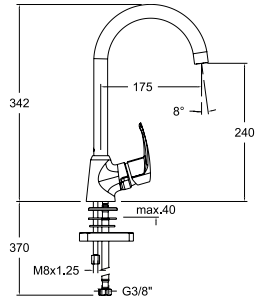

570311NM
57B305997

570311VA1169
57B306075

570311VA9065
57B306077

Mitigeur bidet.

570601
57E303496

Mitigeur évier vertical col de cygne avec bec orientable.

579201
57E303497

Mitigeur évier vertical col de cygne avec bec orientable.