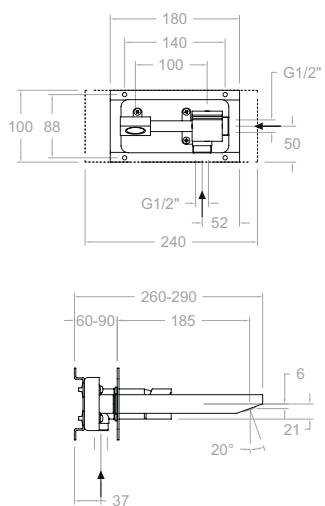

4720
47A300682

XX20CF+KB20+CLEK+4700N-35

Mitigeur de lavabo encastré mural avec plaque métallique ultraslim et bec 19 cm.