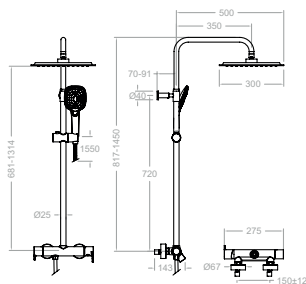

937413RPK300

94D307351
932802S-DN132D+RPK300+4914Q3+1128C

937412RPK300NM

94D307352
932802SNM-DN132DNM+RPK300NM+4914Q3NM+2475CNM

937412RPK300OC

94D307353
932802SOC-DN132DOC+RPK300OC+4914Q3OC+2475COC

Colonne de bain-douche mitigeur télescopique, douche de tête 300 mm.

BX937413RPK300

94G307828

BX937412RPK300NM

94G307829

BX937412RPK300OC

94G307830

BOX PALET 5 Unités.