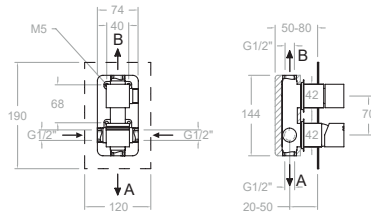

2 Voies

471502S

47C300646

XX1502+K2+475100+4700N-35

Mitigeur douche encastré 2 voies avec plaque ultraslim.