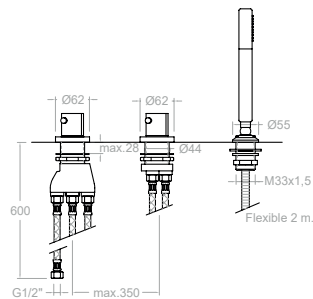

2633TSCAM

255867

T2633+D2633+3713M+9989SC+2850C

Thermostatique de sur gorge pour baignoires sans bec et avec douchette métallique.