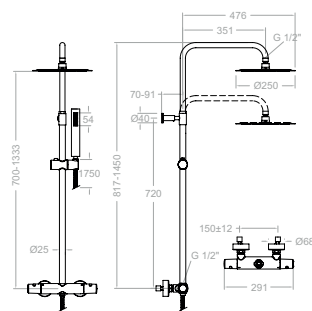

345412RM250NM

34D308639

341202SNM+DN132DNM+RM250NM+3714NM+2475CNM

Colonne télescopique thermostatique, douche de tête Ø250 mm métallique et accessoires métalliques.