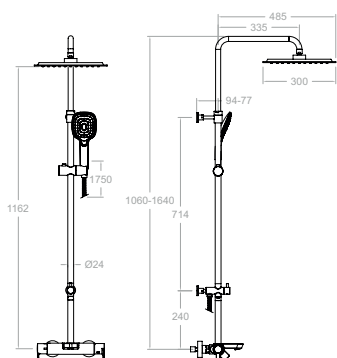

935602RP300

94C303904
9346S+DN130D+T18+IDP16+RP300+2876BT+2471C

935602RP300NM

94C304981
9346SNM+DN130DNM+T18NM+IDP16NM+RP300NM+2876BTNM+2475CNM

Colonne de bain-douche mitigeur télescopique, douche de tête Ø300 mm.