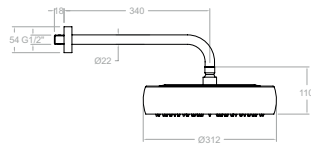

BHRMVOL
99H302745
B350+RMVOL

BHRMVOLNM
99H305286
B350NM+RMVOLNM

Douche ronde volumétrique murale..