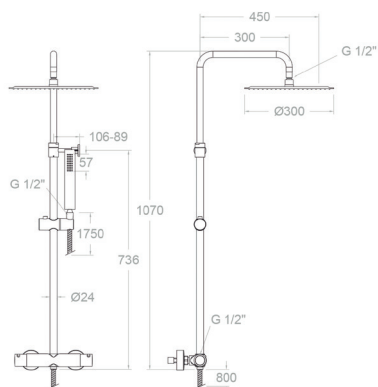

215401RM300NC

21D305223

211201SNC+DN130DNC+RM300NC+3714NC+2475CNC

215401RM300OC

21D305226

211201SOC+DN130DOC+RM300OC+3714OC+2475COC

Colonne télescopique thermostatique avec douche de tête en métal.