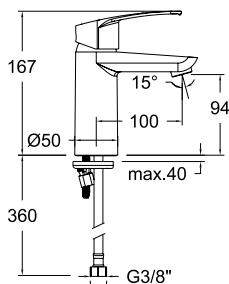

579302
57A304340

579302VA1169
57A304345

579302VA9065
57A304346

Mitigeur de lavabo vertical, avec le système S2.