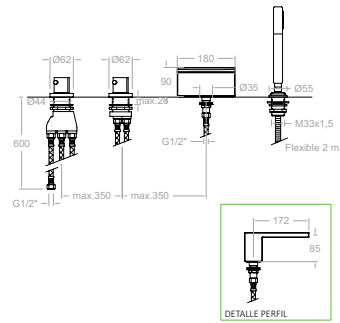

Corp thermostatique pour colonne de douche.

263303TM

26C301649

T2633+D2633+3713M+9989SC+C623302+2850C

Thermostatique sur gorge de baignoire avec ensemble de douche en métal..

263304TM

26C302909

T2633+D2633+3713M+9989SC+CR01+2850C