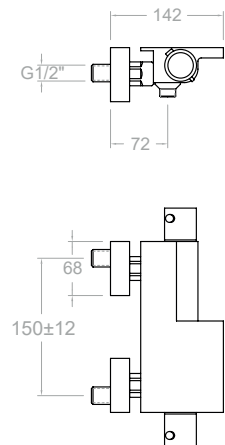

2603
226437

2603NM
26B302583

Mitigeur de bidet avec sortie d'eau réglable et cartouche à ouverture progressive eau froide.

2635S
226509

2639S+1370SX2+3517

Thermostatique bain-douche avec sortie cascade sur colonne.

2635MK
259017

2639S+1370SX2+3517

Thermostatique bain-douche avec sortie cascade sur colonne avec équipement de douche.

2639S
226536

2639SNM
26C302586

Thermostatique de bain-douche avec sortie cascade.