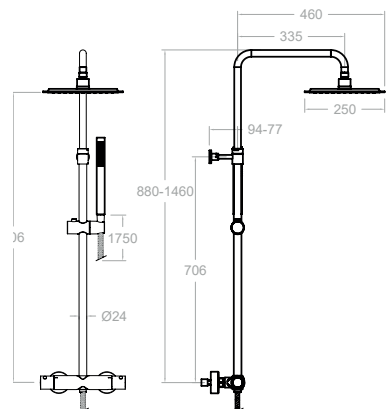

265403RK250

26D303718
261203S+DN130D+RK250+4713MK+2471C

265403RK250NM

26D304975
261203SNM+DN130DNM+RK250NM+4714KNM+2475CNM

Colonne de douche thermostatique télescopique douche de tête carrée en métal 250mm.

261203S

26D303731

261203SNM

26D304977

Corp thermostatique pour colonne de douche.