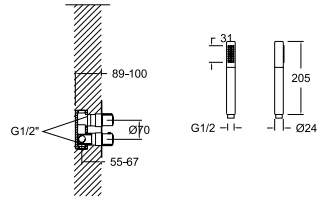

SK2187011NC

21D305396

218712SNC+3714NC+3796NC+2475CNC

Ensemble thermostatique 2 voies encastré en métal avec support, arrivée d'eau et douchette.