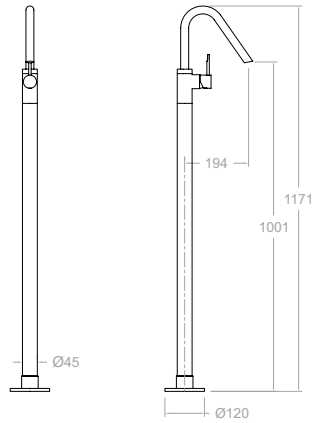

397602S

39A307485

397602SNM

39A307486

397602SOC

39A307487

Mitigeur lavabo de colonne.