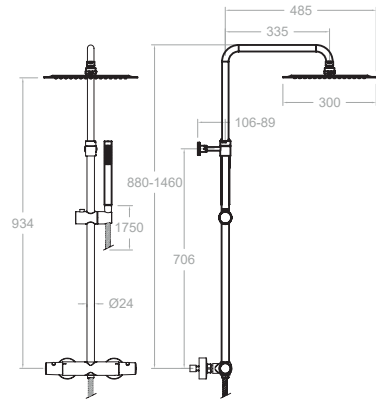

345402RM250NM

34D303737

341202SNM+DN130DNM+RM250NM+3714NM+2475CNM

345402RM250NC

34D303735

341202SNC+DN130DNC+RM250NC+3714NC+2475CNC

345402RM250OC

34D303739

341202SOC+DN130DOC+RM250OC+3714OC+2475COC

Colonne télescopique thermostatique, douche de tête Ø250 mm métallique et accessoires métalliques.