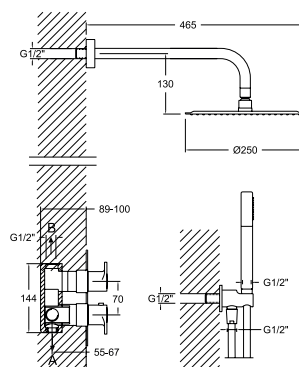

K3387011
33D302754
338712S+BHRM250+3713M+3796+2471C

Ensemble thermostatique encastré 2 voies avec support coude sortie d'eau, douchette métallique, bras et douche de tête métallique Ø 250 mm.