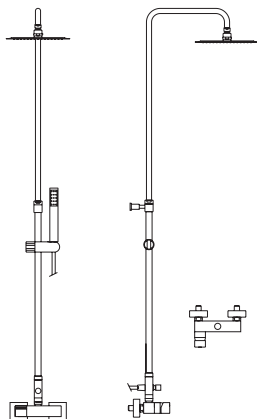

4754RK250

257289

4742S+DN130+IDH1/2+RK250+4716PR+2471C

Colonne de douche télescopique thermostatique avec
douche de tête carré métallique 250mm.