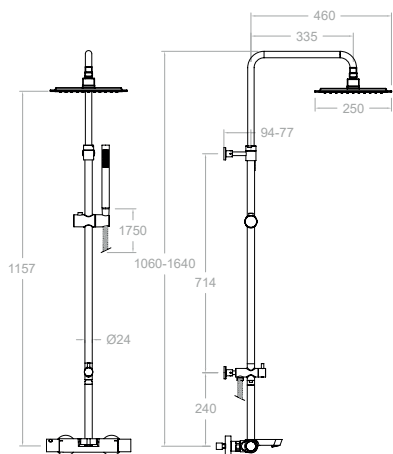

Colonne de douche thermostatique télescopique douche de tête carrée en métal 250mm.

**261203S**

26D303731

261203SNM

26D304977

Corp thermostatique pour colonne de douche.

**265602RK250**

26C303798
264612S+DNI30D+T18+IDP16+RK250+4713P+2471C