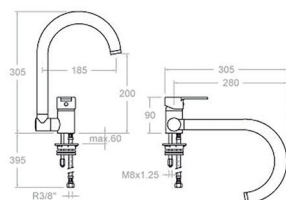

9369

227346

Mitigeur évier bec orientable et rabattable.