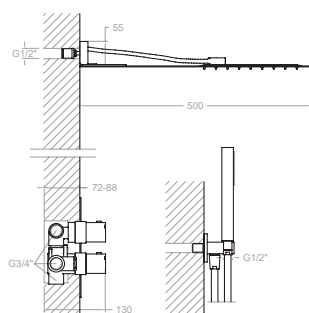

SK4715021
47C301406
471502S+4713 MK+4796+2471C

+

RRK
99Z300709

Douche de tête.