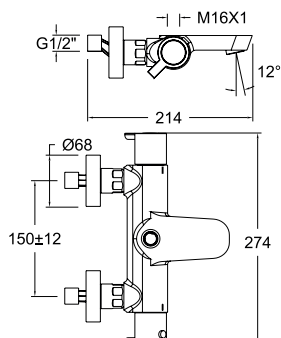

334612S
33C303809

Bain-douche thermostatique sur colonne.