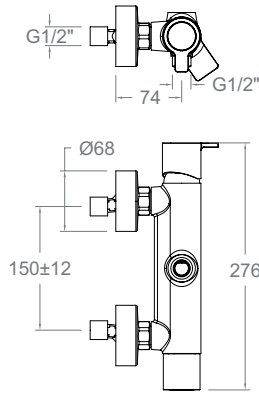

932803S
94D306820

Mitigeur de douche pour colonne.