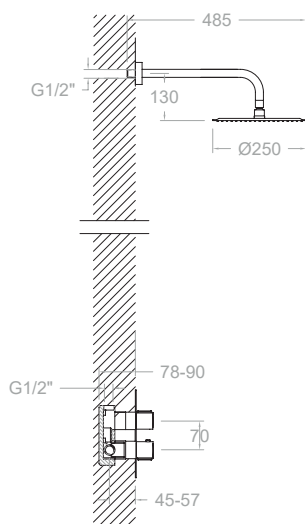

K2118012OC

21D303706
211801SOC+BHRM250OC

Mitigeur encastré 1 voie avec douche de tête en métal ø250mm.