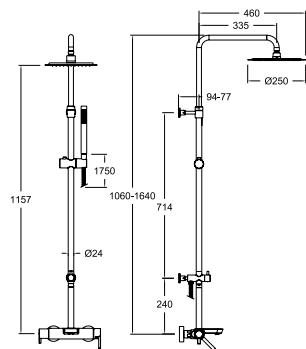

**335502RM250**

33C303794

334602S+DN130D+T18+IDP16+RM250+3713M+2471C

Colonne mitigeur bain-douche. Tube télescopique. Douchette métallique. Douche de tête Ø 250 mm.

**335502RM300**

33C303795

334602S+DN130D+T18+IDP16+RM300+3713M+2471C