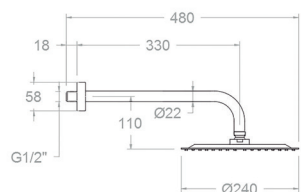

BHRP240

256263
B350+RP240

BHRP240NM

99Z303681
B350NM+RP240NM

Bras de douche mural de 350 mm. Raccord 1/2". Douche ABS Ø 240 mm. Anticalcaire.

BVRP240

256272
BV15+RP240

Bras de douche vertical 150 mm. Raccord 1/2". Douche ABS Ø 240 mm. Anticalcaire.

BHRG200

196998
B350+RG200

Bras de douche mural, Raccord 1/2". Douche metal 205 mm. Anticalcaire.

BVRG200

201408
BV15+RG200

Bras de douche vertical 150 mm. Raccord 1/2". Douche metal. 205 mm.