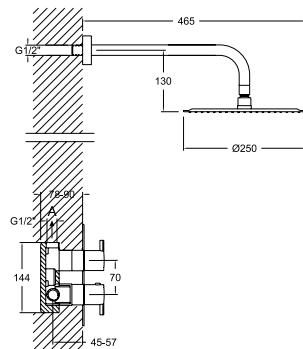

K3324012
33D302749
332411S+BHRM250

Ensemble thermostatique encastré 1 voie avec bras et douche de tête métallique Ø 250 mm.