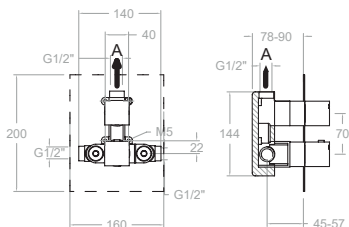

4742S+DN130+IDH1/2+RK250+4716PR+2471C

Colonne de douche télescopique thermostatique avec
douche de tête carré métallique 250mm.

4742S

225168

Corp thermostatique pour colonne.

1 Voie

472411S

47D302531