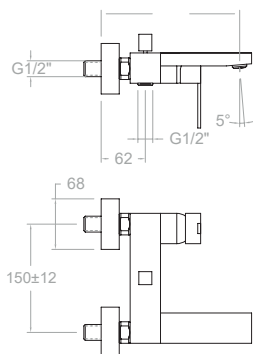

4925S

240144

Mitigeur bain-douche.