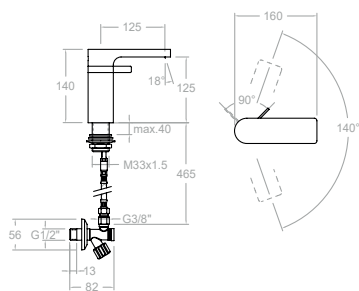

2601
226428

2601NM
26A302582

Mitigeur lavabo avec bec cascade, bec orientable et cartouche à ouverture progressive eau froide.