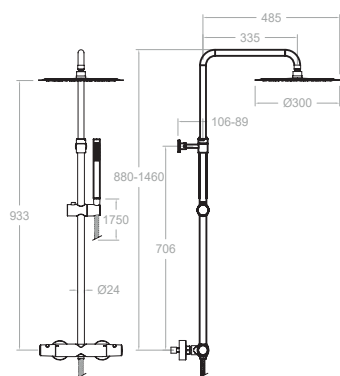

K3487011OC

34D305481
348712SOC+BHRM250OC+3714OC+3796OC+2475COC

Ensemble thermostatique encastré 2 voies avec support, prise d'eau, douchette et douche de tête métallique Ø250mm.