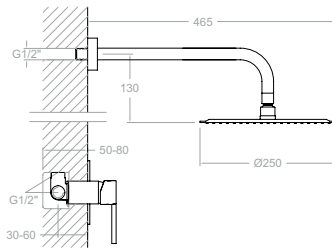

K3315021

33C301385

331502S+BHRM250+3713M+3796+2471C

Ensemble mitigeur bain-douche encastré avec bras, douche de tête inox. 250x250 mm., coude support sortie d'eau, flexible et douchette métallique.

K3318012
33D301384
331801S+BHRM250