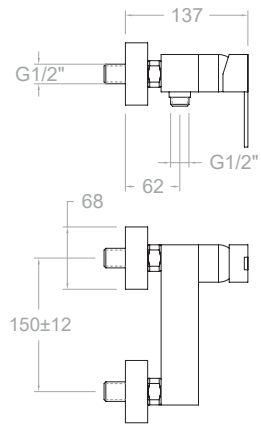

4928S

240153

Mitigeur douche.