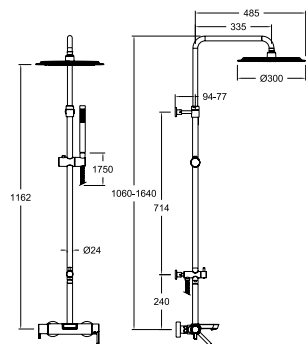

Colonne thermostatique bain-douche. Tube télescopique.

335602RM300

33C303801

334612S+DN130D+T18+IDP16+RM300+3713M+2471C

Colonne thermostatique bain-douche. Poignées métallique. Blocage T 38°C. Tube télescopique douche de tête inox, flexible et douchette métallique.