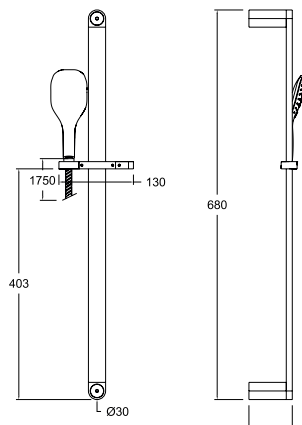

776001K3

99H302634

776001S+4913K3+2472C

Barre de douche avec accessoires K3.