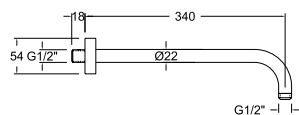

B350

197007

B350NM

99Z302140

B350NC

99Z302339

B350OC

99Z302340

Bras de douche mural, 350 mm. Raccord 1/2\"/>