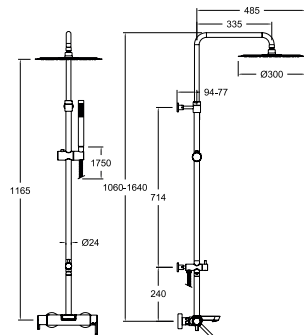

335602RM300

33C303801

334612S+DN130D+T18+IDP16+RM300+3713M+2471C

Colonne thermostatique bain-douche. Poignées métallique. Blocage T 38°C. Tube télescopique douche de tête inox, flexible et douchette métallique.