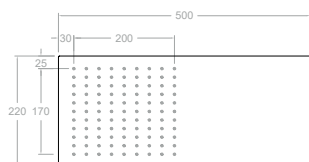

RIRNC
99Z305094

RIRNM
99Z305095

Douche ronde murale inox..

RCRK
99Z300708

Dual-douche de pluie - cascade, rectangulaire, 500 X 220 mm..

RRK
99Z300709

RRKNM
99Z305100

Douche de pluie, rectangulaire 500x220 mm..