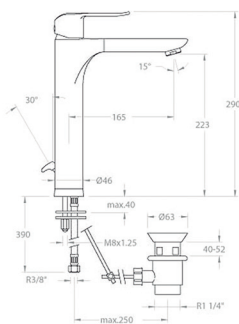

64A302801

Mitigeur lavabo.

6491
259602

6491VA9065
259620

6491VA1169
64A302803

Mitigeur lavabo.

6410
257604

Mitigeur lavabo L.