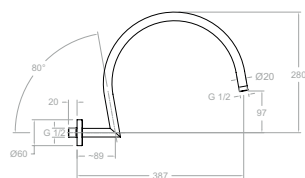

BV400
99Z300752

BV400NM
99Z305076

BV400NC
99Z305075

Bras de douche vertical.

BA390
99Z300750

BA390NM
99Z305070

BA390NC
99Z305069

Bras de douche mural.