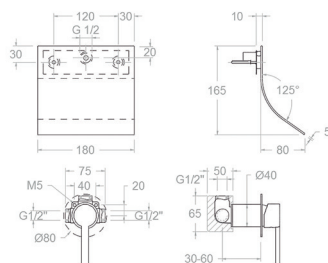

33169

33A300913

XX1801+RB21H+169+3300N-35

Mitigeur lavabo mural à encastrer avec bec cascade.