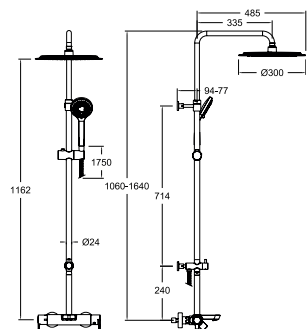

935602RP300

94C303904
9346S+DN130D+T18+IDP16+RP300+2876BT+2471C

935602RP300NM

94C304981
9346SNM+DN130DNM+T18NM+IDP16NM+RP300NM+2876BTNM+2475CNM

Colonne de bain-douche mitigeur télescopique, douche de tête Ø300 mm.