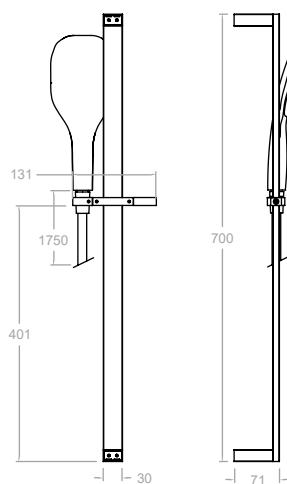

477302K3

99H302611

477302S+4913K3+2471C

Barre de douche carrée 70 cm, avec accessoires K3.