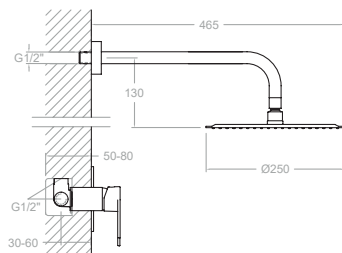

K3618012

36D301352
361801S+BHRM250

K3618012NM

36D302887
361801SNM+BHRM250NM

K3618012NC

36D302889
361801SNC+BHRM250NC

K3618012OC

36D302888
361801SOC+BHRM250OC

Ensemble mitigeur encastré 1 voie avec douche de tête métallique Ø250mm.

K3615021

36C301354
361502S+BHRM250+3713M+3796+2472C

K3615021NM

36D302893
361502SNM+BHRM250NM+3714NM+3796NM+2475CNCM

K3615021NC

36D302895
361502SNC+BHRM250NC+3714NC+3796NC+2475CNC

K3615021OC

36D302894
361502SOC+BHRM250OC+3714OC+3796OC+2475COC

Ensemble mitigeur encastré 2 voies avec support, prise d'eau, douchette et douche de tête métallique mural Ø250mm.

Cartouche:

K3624012

36D302750
362411S+BHRM250

K3624012NM

36D305483
362411SNM+BHRM250NM

K362401NC

36D305485
362411SNC+BHRM250NC

K3624012OC

36D305484
362411SOC+BHRM250OC

Ensemble thermostatique encastré 1 voie avec douche de tête métallique Ø250mm.