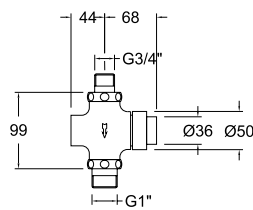

745702
74F301473

WC à encastrer une eau (ou pré-mélangeur).