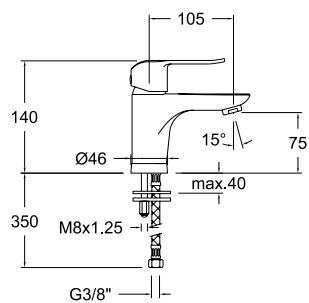

6491
259602

6491VA9065
259620

6491VA1169
64A302803

Mitigeur lavabo.