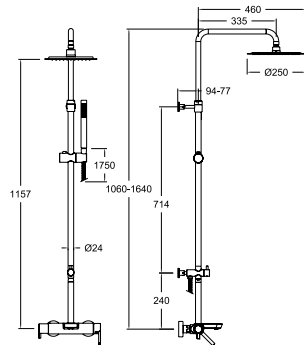

335602RM250

33C303800

334612S+DN130D+T18+IDP16+RM250+3713M+2471C

Colonne thermostatique bain-douche. Tube télescopique.