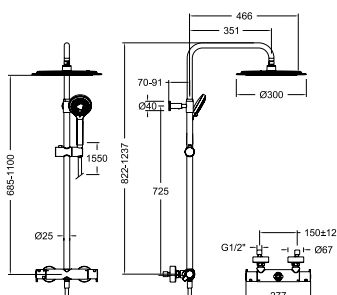

BRE945412RP300

94D308497

BRE941202S+BREDN132D+RP300+2876BTNM+2478C

BRE945412RP300NM

94D308496

BRE941202SNM+BREDN132DNM+RP300NM+2876BTNM+2475CNM

Colonne de douche thermostatique télescopique, douche de tête 300 mm.