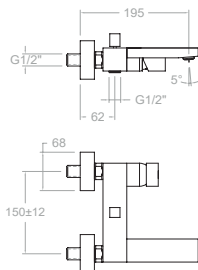

Mitigeur de lavabo sur colonne avec ensemble de douche.

4758RK250

257235

4728S+DN130+IDH1/2+RK250+4716PR+2471C

Colonne de douche télescopique mitigeur avec douche de tête carré métallique 250mm.

Cartouche: 35000-2 (3760)