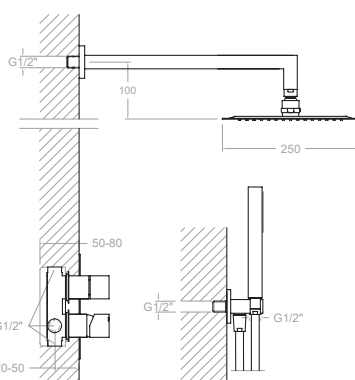

K4715021

47C301360

471502S+BHRK250+4713MK+4796+2471C

Ensemble mitigeur encastré 2 voies avec douche de tête métallique murale carrée de 250mm.