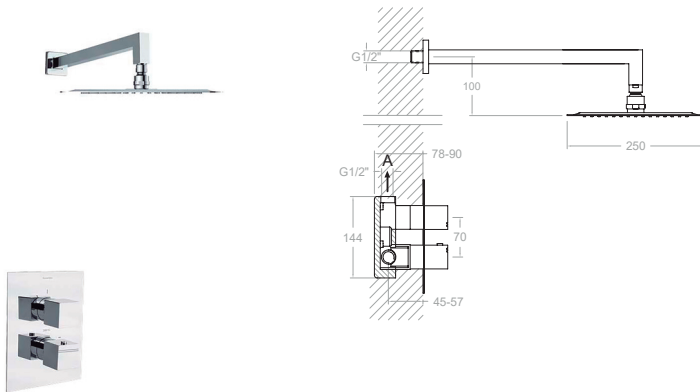

Ensemble thermostatique de douche encastré 2 voies avec coude-support sortie d'eau, flexible, douchette métallique et douche de tête métallique 250x250 mm.

K4724012

47D302765

472411S+BHRK250

Ensemble thermostatique encastré 1 voie avec support coude sortie d'eau et douchette métallique.