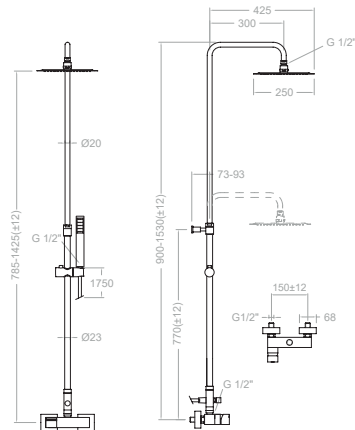

Mitigeur de lavabo sur colonne avec ensemble de douche.

4758RK250

257235

4728S+DN130+IDH1/2+RK250+4716PR+2471C

Colonne de douche télescopique mitigeur avec douche de tête carré métallique 250mm.

Cartouche: 35000-2 (3760)