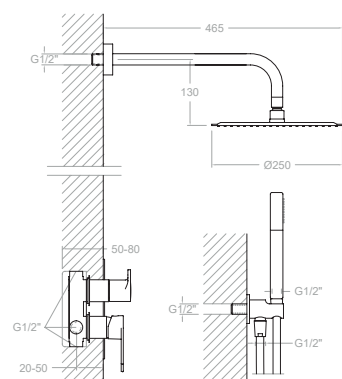

K3618012OC

36D302888
361801SOC+BHRM250OC

Ensemble mitigeur encastré 1 voie avec douche de tête métallique Ø250mm.

K3615021

36C301354
361502S+BHRM250+3713M+3796+2472C

K3615021NM

36D302893
361502SNM+BHRM250NM+3714NM+3796NM+2475CNCM

K3615021NC

36D302895
361502SNC+BHRM250NC+3714NC+3796NC+2475CNC

K3615021OC

36D302894
361502SOC+BHRM250OC+3714OC+3796OC+2475COC

Ensemble mitigeur encastré 2 voies avec support, prise d'eau, douchette et douche de tête métallique mural Ø250mm.

Cartouche: