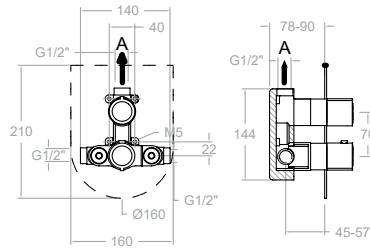

1 Voie

262411S

26D302529
XX2411-KTU1+265000+265100

262411SNM

26D304973
XX2411NM-KTU1NM+265000NM+265100NM

Thermostatique de douche encastré 1 voie en métal avec plaque ultraslim.