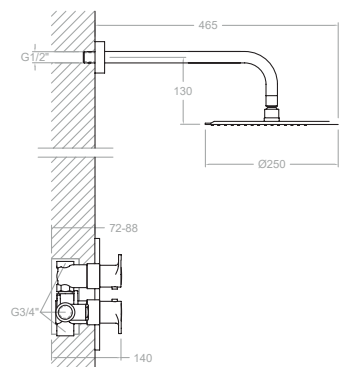

K3618012

36D301352
361801S+BHRM250

K3618012NM

36D302887
361801SNM+BHRM250NM

K3618012NC

36D302889
361801SNC+BHRM250NC

K3618012OC

36D302888
361801SOC+BHRM250OC

Ensemble mitigeur encastré 1 voie avec douche de tête métallique Ø250mm.

K3615021

36C301354
361502S+BHRM250+3713M+3796+2472C

K3615021NM

36D302893
361502SNM+BHRM250NM+3714NM+3796NM+2475CNCM

K3615021NC

36D302895
361502SNC+BHRM250NC+3714NC+3796NC+2475CNC

K3615021OC

36D302894
361502SOC+BHRM250OC+3714OC+3796OC+2475COC

Ensemble mitigeur encastré 2 voies avec support, prise d'eau, douchette et douche de tête métallique mural Ø250mm.

Cartouche:

K3624012

36D302750
362411S+BHRM250

K3624012NM

36D305483
362411SNM+BHRM250NM

K362401NC

36D305485
362411SNC+BHRM250NC

K3624012OC

36D305484
362411SOC+BHRM250OC

Ensemble thermostatique encastré 1 voie avec douche de tête métallique Ø250mm.