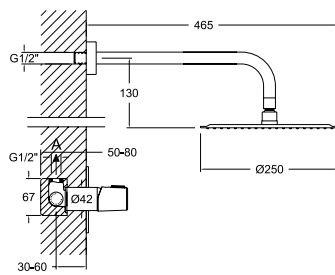

K3418012
34D302876
341801S+BHRM250

K3418012NM
34D302890
341801SNM+BHRM250NM

K3418012NC
34D302892
341801SNC+BHRM250NC

K3418012OC
34D302891
341801SOC+BHRM250OC

Ensemble mitigeur encastré 1 voie avec douche de tête métallique Ø250mm.