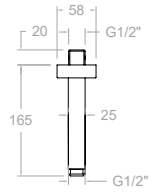

BV15
201255

BV15NM
99Z302139

BV15NC
99Z304435

BV15OC
99Z304434

Bras de douche vertical 150 mm. Raccord 1/2".

BK350
212163

BK350NM
99Z305073

BK350NC
99Z305072

BK350OC
99Z305074

Bras de douche vertical 350mm.

BVK15
99Z305078

BVK15NM
99Z305080

BVK15NC
99Z305079

BVK15OC
99Z305081

Bras de douche carré pour plafond de 165 mm.