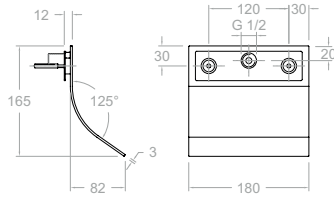

169
99Z300699

Plaque de cascade pour lavabo.