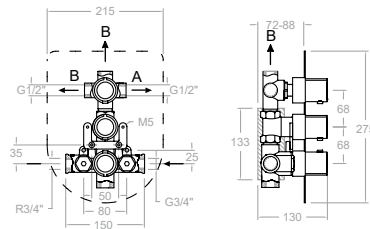

3 Voies

2627S

229533
ETDI+KL23+2651+2655+2653

Thermostatique douche encastré 3 voies avec plaque ultraslim.