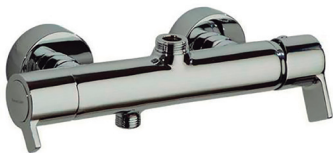

932803S
94D306820

Mitigeur de douche pour colonne.

BRE932802S
94D305876

BRE932802SNM
94D305877

Mitigeur de douche pour colonne.