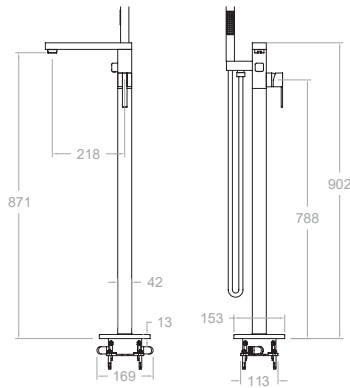

491502S+BHRK250+4713MK+4796+2471C

Ensemble mitigeur bain-douche encastré avec bras, douche de tête inox. 250x250 mm, coude support sortie d'eau, flexible et douchette métallique.

498502S

49C303390

Mitigeur bain-douche sur colonne sans ensemble de douche.