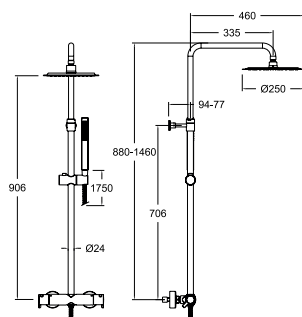

333402AS
300162
333402S+5811AS+3726+2471C

Mitigeur thermostatique douche, avec ensemble de douche.

334602S
33C303807

Mitigeur bain-douche avec inverseur intégré.

334612S
33C303809

Bain-douche thermostatique sur colonne.