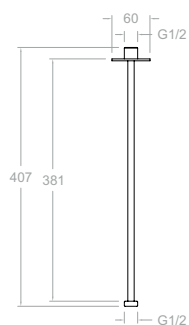

Douche ronde Ø 200 mm.

RB300
99Z300705

RB300NM
99Z305086

RB300NC
99Z305085

Douche ronde Ø 300 mm..

BV400
99Z300752

BV400NM
99Z305076

BV400NC
99Z305075