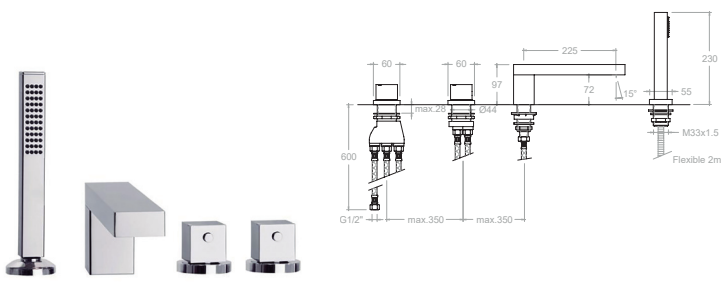

471801S+BHRK250

Ensemble mitigeur encastré 1 voie avec douche de tête métallique murale carrée de 250mm.

**K4715021**

47C301360

471502S+BHRK250+4713MK+4796+2471C

Ensemble mitigeur encastré 2 voies avec douche de tête métallique murale carrée de 250mm.