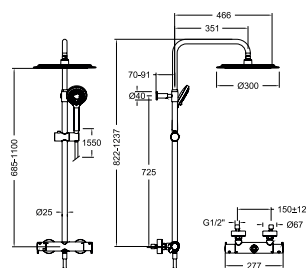

189202
18E303503

Mitigeur évier col de cygne bec orientable.

Cartouche: 251781

BRE1836
18E305914

Mitigeur évier vertical col de cygne avec bec orientable.

BRE180602
18E307072

Mitigeur évier vertical col de cygne avec bec orientable.