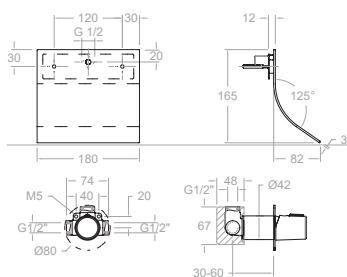

Colonne thermostatique douche avec douche de tête métallique Ø250mm et accessoires métalliques.

341001
34A302437

341001NM
34A302375

Mitigeur de lavabo L.

341691
34A302465

XX1801+RB21H+169+3400N-35

Mitigeur encastré lavabo mural avec bec cascade.