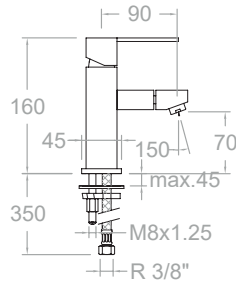

4931
229506

Mitigeur lavabo bec cascade.

4910
240135

Mitigeur lavabo haut.

4929
223359

Mitigeur lavabo / évier bec haut orientable..

4921
223215

Mitigeur de lavabo avec bec orientable.