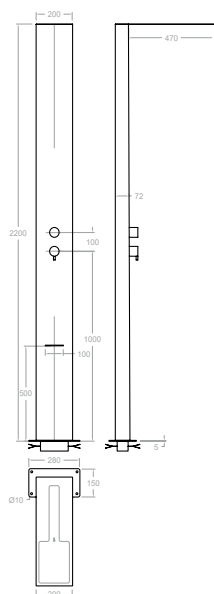

COLEX01

99Z302628

Colonne de douche pour piscine pour extérieur..

BREB350

99Z306738

BREB350NM

99Z306742

Bras mural de 350 mm.