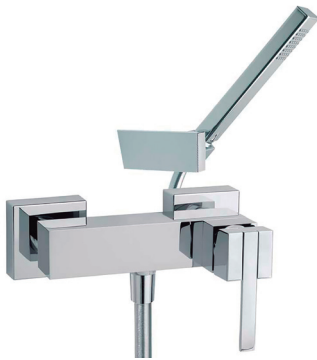

4928MK

256920

4928S+4713MK+4726M+2471C

Mitigeur douche avec douchette en métal.