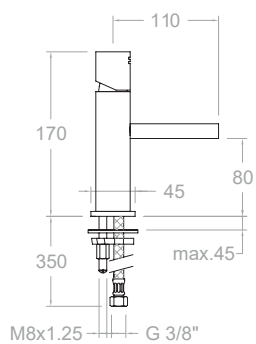

4731

229497

Mitigeur de lavabo avec bec ouvert sortie cascade, débit limité.