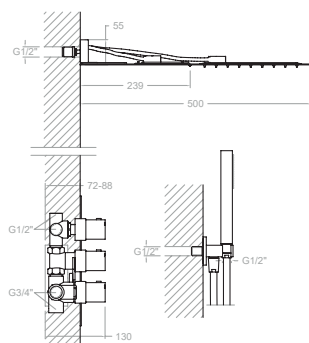

SK4723001
47C301412
4723S+4713MK+4796+2471C

+

RCRK
99Z300708

Douche de tête.