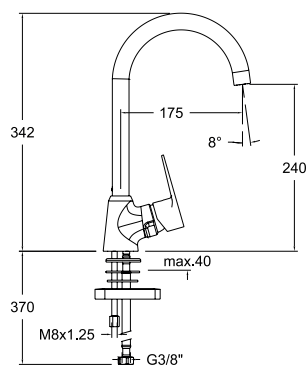

189202
18E303503

Mitigeur évier col de cygne bec orientable.

Cartouche: 251781

BRE1836
18E305914

Mitigeur évier vertical col de cygne avec bec orientable.

BRE180602
18E307072

Mitigeur évier vertical col de cygne avec bec orientable.