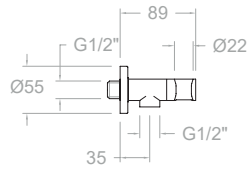

99Z306742

Bras mural de 350 mm.

114602

99F301568

3798-9552-247903C

Ensemble douche et mitigeur WC avec fermeture automatique 1/2" et support intégré.

3798
239559

Robinet d'arrêt de 1/2" avec fermeture automatique.