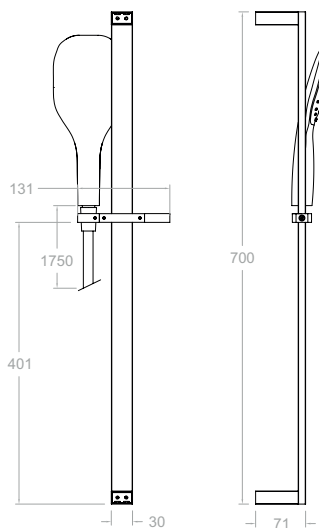

99H302611

477302S+4913K3+2471C

Barre de douche carrée 70 cm, avec accessoires K3.

477302K1

99H302610

477302S+4912K1+2471C

Barre de douche carrée 70 cm, avec accessoires K1.

4792MK