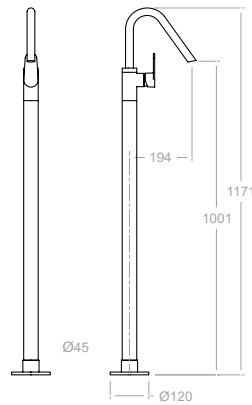

367602S
36A303368

367602SNM
36A303582

367602SNC
36A303608

367602SOC
36A303862

Mitigeur lavabo de colonne.