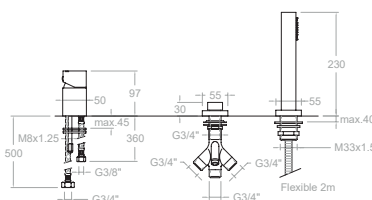

473302SCAMK

47C301661

Thermostatique sur gorge sans bec.