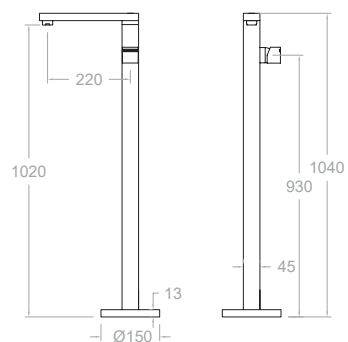

Mitigeur de lavabo ou évier L avec bec orientable.

4721
222297

Mitigeur de lavabo avec bec orientable.

4720
47A300682

XX20CF+KB20+CLEK+4700N-35

Mitigeur de lavabo encastré mural avec plaque métallique ultraslim et bec 19 cm.