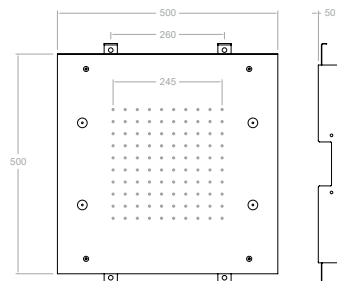

RCR
99Z300710

Dual-douche de pluie - cascade, arrondie 600 X 250 mm..

RR
99Z300711

RRNM
99Z305103

Douche de pluie, arrondie 600 X 250 mm..

RELNK500
99Z300715

Douche inox à encastrer. Plaque 700 X 400 mm. avec brumisateur.