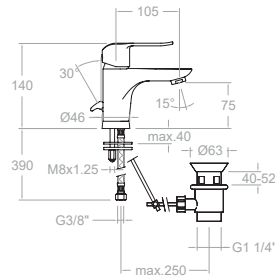

6401

261580

6401VA1169

64A301991

6401VA9065

261626

Mitigeur lavabo.