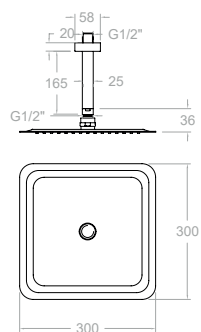

BVKRK250

99H305384

BVK15+RK250

BVKRK250NM

99H305279

BVK15NM+RK250NM

BVKRK250NC

99H305277

BVK15NC+RK250NC

BVKRK250OC

99H305280

BVK15OC+RK250OC

Bras de douche vertical 150 mm. Raccord 1/2". Douche inox.
ULTRASLIM 250 mm carré.