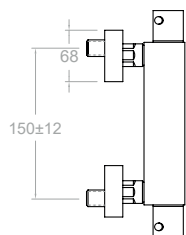

2639MRNM

26C302585
2639SNM+4714KNM+472602NM+2475CNM

Thermostatique de sortie cascade bain-douche avec equipement de douche.