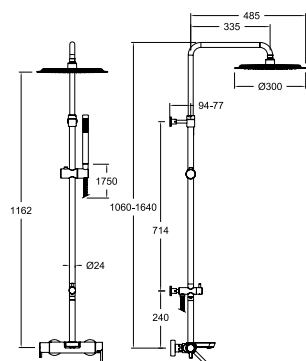

335502RP300

33C303796

334602S+DN130D+T18+IDP16+RP300+3713P+2471C

Colonne mitigeur bain-douche. Tube télescopique. Douchette ABS. Douche de tête ronde 300 mm.