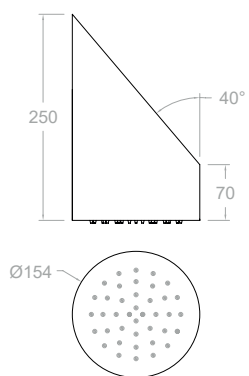

Douche ronde Ø200 mm mit bras mural..

RB3A390
99H300749

RB3A390NC
99H305063

RB3A390NM
99H305064

Douche ronde Ø300 mm mit bras mural..

RIK
99Z300703

Douche carrée murale à encastrer..

RIR
99Z300702