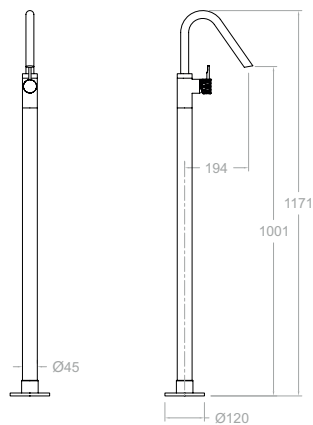

39D307605

K3987021NM

39D307606

K3987021OC

39D307607

K3987021CUC

39D307608

Ensemble thermostatique de douche encastré 2 voies avec douche de tête métallique ø250mm.