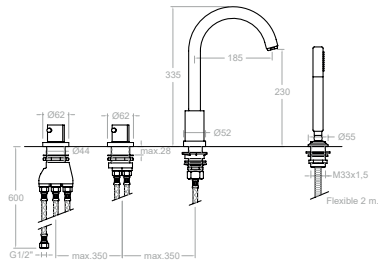

263303TM

26C301649

T2633+D2633+3713M+9989SC+C623302+2850C

Thermostatique sur gorge de baignoire avec ensemble de douche en métal..