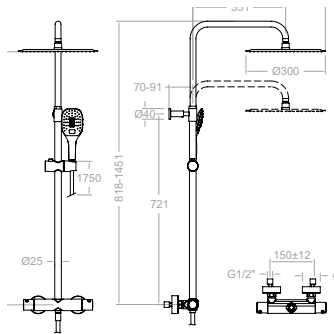

Ensemble thermostatique 2 voies encastré en métal avec arrivée d'eau, douchette et douche de tête en métal ø250mm

SK2187011NC

21D305396

218712SNC+3714NC+3796NC+2475CNC

Ensemble thermostatique 2 voies encastré en métal avec support, arrivée d'eau et douchette.