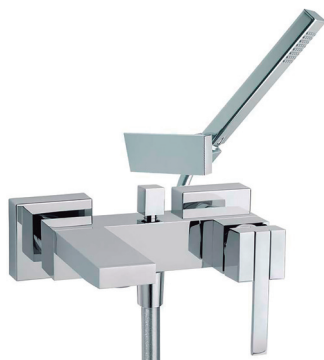

4925MK

256911

4925S+4713MK+4726M+2471C

Mitigeur bain-douche avec douchette en métal.