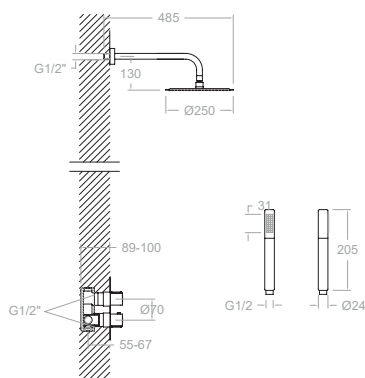

21D305237
212411SNM+BHRM250NM

K2124012NC

21D305236
212411SNC+BHRM250NC

K2124012OC

21D305238
212411SOC+BHRM250OC

Ensemble thermostatique encastré 1 voie en métal avec pomme de douche en métal ø250mm.

K2187011