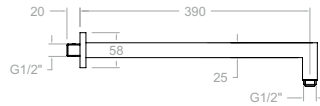

BV15
201255

BV15NM
99Z302139

BV15NC
99Z304435

BV15OC
99Z304434

Bras de douche vertical 150 mm. Raccord 1/2".

BK350
212163

BK350NM
99Z305073

BK350NC
99Z305072

BK350OC
99Z305074

Bras de douche vertical 350mm.