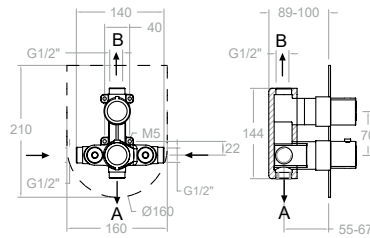

2 Voies

268712S

26D302538
XX8712-KTU2+265000+265100

268712SNM

26D304974
XX8712NM-KTU2NM+265000NM+265100NM

Thermostatique de bain encastré 2 voies avec plaque ultraslim.