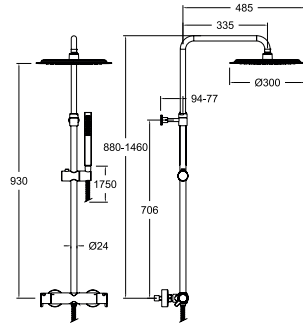

335403RM250

33D303720
331203S+DNI30D+RM250+3713M+2471C

Colonne thermostatique douche. Barre télescopique.

335403RM300

33D303722

331203S+DN130D+RM300+3713M+2471C

Colonne thermostatique douche. Barre télescopique.