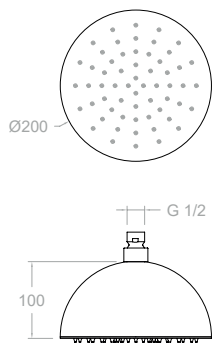

RB200
99Z300704

RB200NM
99Z305083

RB200NC
99Z305082

Douche ronde Ø 200 mm.

RB300
99Z300705

RB300NM
99Z305086

RB300NC
99Z305085

Douche ronde Ø 300 mm..

BV400
99Z300752

BV400NM
99Z305076

BV400NC
99Z305075

Bras de douche vertical.

BA390
99Z300750

BA390NM
99Z305070

BA390NC
99Z305069

Bras de douche mural.