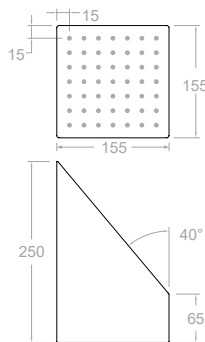

Douche ronde Ø200 mm mit bras mural..

RB3A390
99H300749

RB3A390NC
99H305063

RB3A390NM
99H305064

Douche ronde Ø300 mm mit bras mural..

RIK
99Z300703

Douche carrée murale à encastrer..

RIR
99Z300702