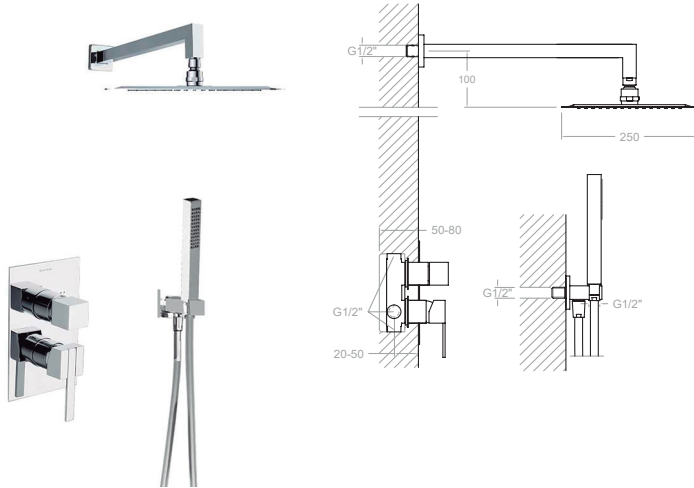

K4915021

49C301371

491502S+BHRK250+4713MK+4796+2471C

Ensemble mitigeur bain-douche encastré avec bras, douche de tête inox. 250x250 mm, coude support sortie d'eau, flexible et douchette métallique.