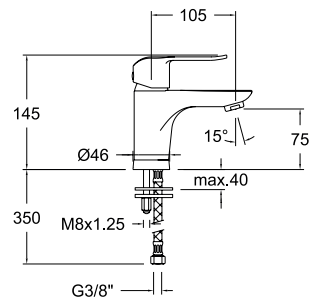

6402

257487

Mitigeur lavabo.

6402VA1167

257496

6402VA1169

64A302801

Mitigeur lavabo.