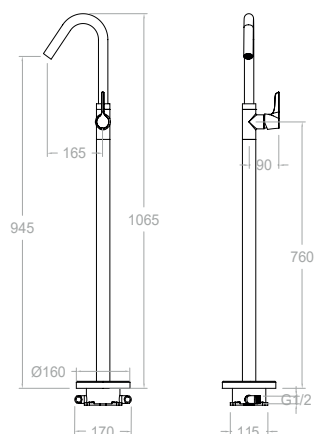

K5987021
59D307731

K59870210C
59D307732

K5987021CUC
59D307733

Ensemble thermostatique encastré 2 voies avec une douchette et douche de tête métallique de Ø250 mm.

917602
91A306102

917602NM
91A306119

917602OC
91A306136

Mitigeur de lavabo sur colonne.