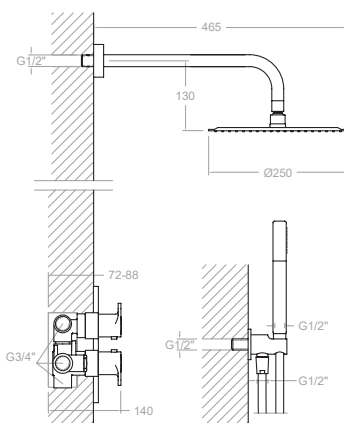

K3424012OC

34D305478
342411SOC+BHRM250OC

Ensemble thermostatique encastré 1 voie avec douche de tête métallique Ø250mm.