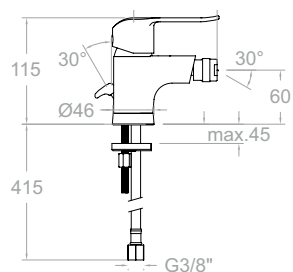

64A302801

Mitigeur lavabo.

6491
259602

6491VA9065
259620

6491VA1169
64A302803

Mitigeur lavabo.

6410
257604

Mitigeur lavabo L.