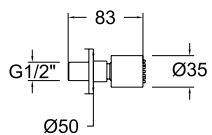

4772
99Z305369

Douchette latérale laiton 35mm carré. Débit à 3 bars: 9 l/min.