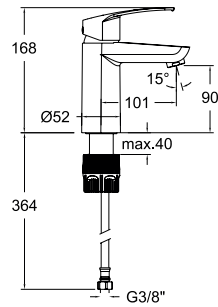

Mélangeur lavabo bec fondu. Tête céramique 1/2 tour.

3101CVA1167
261828

Avec vidage laiton.

3121
31A302779

Mitigeur lavabo.

3129
31E302780

Mitigeur lavabo avec bec tube orientable 21 cm.

570211
57A305651