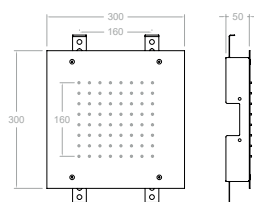

RCR
99Z300710

Dual-douche de pluie - cascade, arrondie 600 X 250 mm..

RR
99Z300711

RRNM
99Z305103

Douche de pluie, arrondie 600 X 250 mm..

RELNK500
99Z300715

Douche inox à encastrer. Plaque 700 X 400 mm. avec brumisateur.