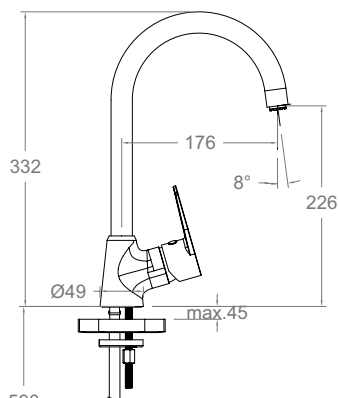

Mitigeur bain-douche avec ensemble douche.

640511T3
64C308673

640511S+5840T3+3726+1128C

Mitigeur bain-douche avec ensemble douche.

1836
261738

Mitigeur évier bec orientable.

180602
18E303494

Mitigeur d'évier vertical avec bec de cygne.