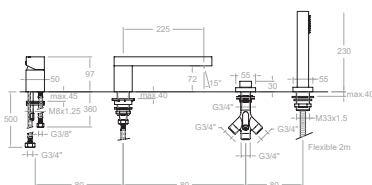

473202S

47C301658

Thermostatique sur gorge.

473302MK

47C301659

473202S+K33+C4733+4709+4789SC+4713MK+2850C

Thermostatique sur gorge avec ensemble de douche.