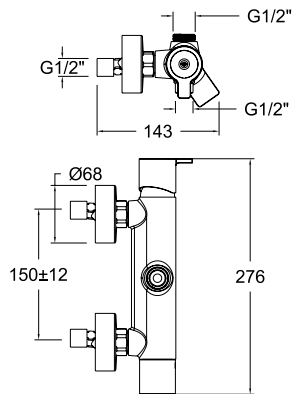

BRE932802S
94D305876

BRE932802SNM
94D305877

Mitigeur de douche pour colonne.