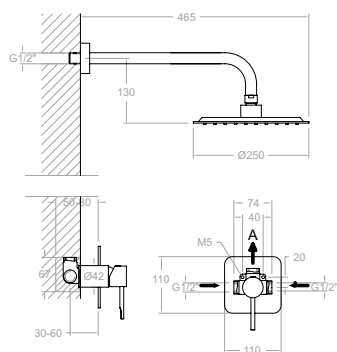

K3918012

39D307500

K3918012NM

39D307502

K3918012OC

39D307503

K3918012CUC

39D307504

Ensemble mitigeur encastré 1 voie avec douche de tête métallique ø250mm.