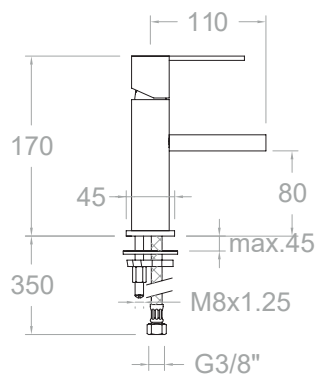

4931
229506

Mitigeur lavabo bec cascade.

4910
240135

Mitigeur lavabo haut.

4929
223359

Mitigeur lavabo / évier bec haut orientable..

4921
223215

Mitigeur de lavabo avec bec orientable.