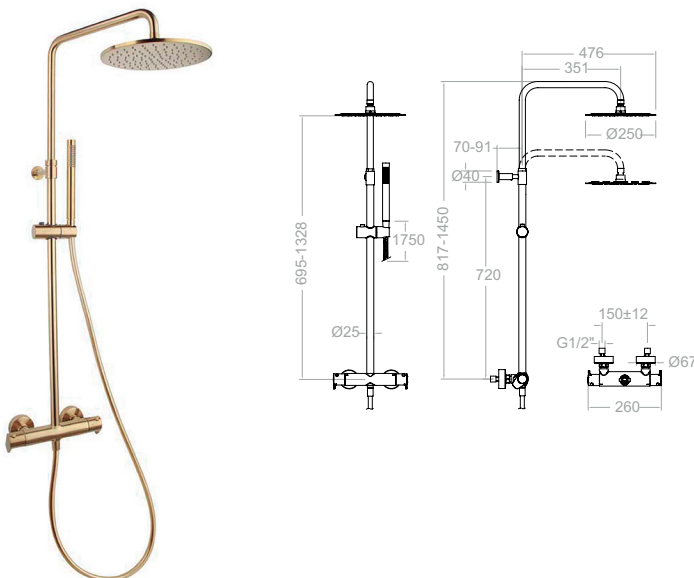

K3687011OC

36D305487
368712SOC+BHRM250OC+3714OC+3796OC+2475COC

Ensemble thermostatique encastré 2 voies avec support, prise d'eau, douchette et douche de tête métallique Ø250mm.

365402RM250NC

36D303736
361202SNC+DN130DNC+RM250NC+3714NC+2475CNC

Colonne télescopique thermostatique, douche de tête Ø250 mm métallique et accessoires métalliques.

365412RM250NM

36D308938
361202SNM+DN132DNM+RM250NM+3714NM+2475CNM

365412RM250OC

36D308939
361202SOC+DN132DOC+RM250OC+3714OC+2475COC