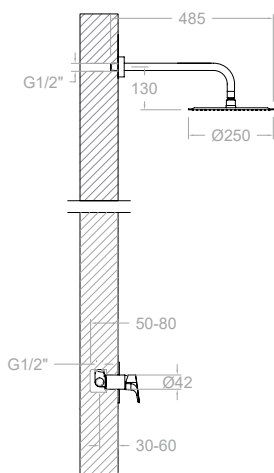

K2118012

21D302877
211801S+BHRM250

K2118012NM

21D303702
211801SNM+BHRM250NM

K2118012NC

21D303710
211801SNC+BHRM250NC

K2118012OC

21D303706
211801SOC+BHRM250OC

Mitigeur encastré 1 voie avec douche de tête en métal ø250mm.

K2124012

21D302752
212411S+BHRM250

K2124012NM

21D305237
212411SNM+BHRM250NM

K2124012NC

21D305236
212411SNC+BHRM250NC

K2124012OC

21D305238
212411SOC+BHRM250OC

Ensemble thermostatique encastré 1 voie en métal avec pomme de douche en métal ø250mm.

K2187011

21D302757
218712S+BHRM250+3713M+3796+2472C

K2187011NM

21D305240
218712SNM+BHRM250NM+4716MRNM+4798NM+2475CNM

K2187011NC

21D305239
218712SNC+BHRM250NC+4716MRNC+4798NC+2475CNC

K2187011OC

21D305241
218712SOC+BHRM250OC+4716MROC+4798OC+2475COC

Ensemble thermostatique 2 voies encastré en métal avec arrivée d'eau, douchette et douche de tête en métal ø250mm