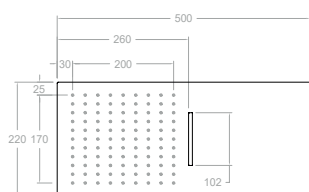

RCRK
99Z300708

Dual-douche de pluie - cascade, rectangulaire, 500 X 220 mm..