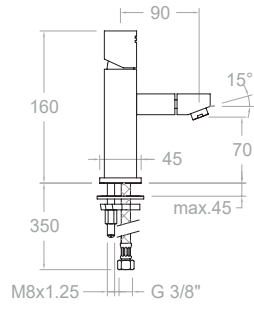

4703
212010

Mitigeur de bidet.