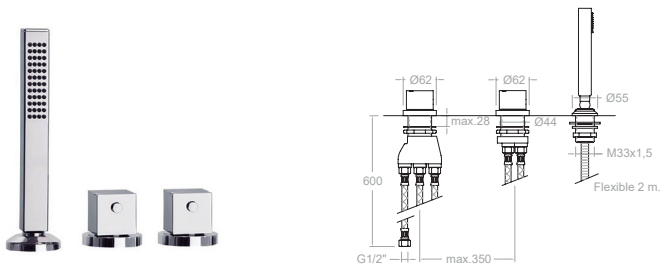

4733TSCAMK

256074

T4733+D4733+4713MK+9989SC+2850C

Ensemble bain-douche thermostatique sur gorge. Poignées laiton. Blocage T 38°C. Douchette laiton. Sans bec.