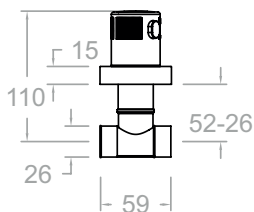

**965402RP230**

96D306604  
961202S-DN132D-RP230+3525P1+1125C

**965402RP230NM**

96D306654  
961202SNM-DN132DNM-RP230NM+2879D3NM+2476CNM

Termotech, columna de ducha telescópica termostática con rociador ABS de Ø 230 mm.

Termotech, thermostatic telescopic shower head with ABS shower head Ø 230 mm.

Cartucho Cartridge: 1703T + 4000

**961202S**

96D306952

**961202SNM**

96D306953

Termotech, ducha termostática.  
Termotech, thermostatic shower.

Termotech, BOX PALET, 5 unidades  
Termotech, BOX PALETTE, 5 units

Termotech

**960701R1/2X1**

96F307778

**960701A1/2X1**

96F307777

Termotech, llave de paso de 1/2".  
Termotech, 1/2" angle valve.

Montura Head: 5000