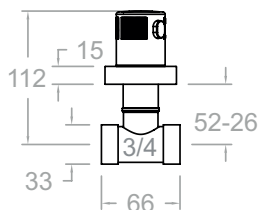

**965402RP230**

96D306604  
961202S-DN132D-RP230+3525P1+1125C

**965402RP230NM**

96D306654  
961202SNM-DN132DNM-RP230NM+2879D3NM+2476CNM

Termotech, columna de ducha telescópica termostática con rociador ABS de Ø 230 mm.

Termotech, thermostatic telescopic shower head with ABS shower head Ø 230 mm.

Cartucho Cartridge: 1703T + 4000

**961202S**

96D306952

**961202SNM**

96D306953

Termotech, ducha termostática.  
Termotech, thermostatic shower.

Termotech, BOX PALET, 5 unidades  
Termotech, BOX PALETTE, 5 units

Termotech

**960701R1/2X1**

96F307778

**960701A1/2X1**

96F307777

Termotech, llave de paso de 1/2".  
Termotech, 1/2" angle valve.

Montura Head: 5000

**960701R3/4X1**

96F307781

**960701A3/4X1**

96F307779

Termotech, llave de paso de 3/4".  
Termotech, 3/4" angle valve.

Montura Head: 6000